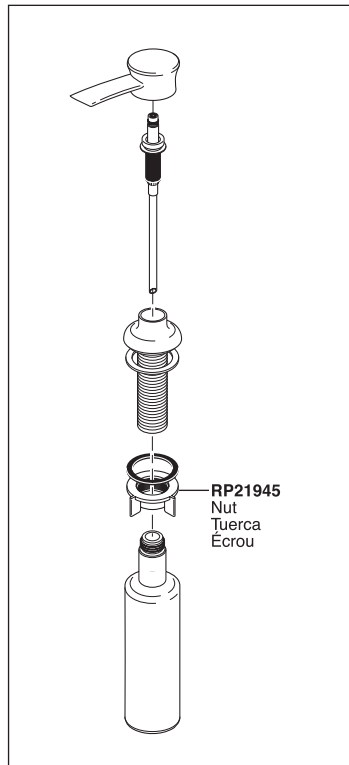

RP13938
O-Ring
Anillo "O"
Joint torique

RP50952
Cut-To-Fit Hose
Ferrules
Casquillos cortados
a la medida para la
manguera
Bagues pour
flexibles coupés

RP47029
Bracket
Abrazadera
Support

RP47030
Nut & Wrench
Tuerca y Llave
Ecrou et clé

RP51243
Gaskets
Empaques
Joints

RP37490
Stabilization Plate
Chapa Estabilizadora
Plaque de Stabilisation

RP50390
54" Hose Assembly & Clip
Ensamble de la Manguera y Presilla - 54"
Tuyau souple et Agrafe - 54 po

RP60911
Clip
Presilla
Agrafe

RP49149
Steel Weight Assembly
Ensamble de la Pesa
de Acero
Massetotte en acier

RP62057
62" Hose Assembly & Clip
Ensamble de la Manguera y Presilla - 62"
Tuyau souple et Agrafe - 62 po