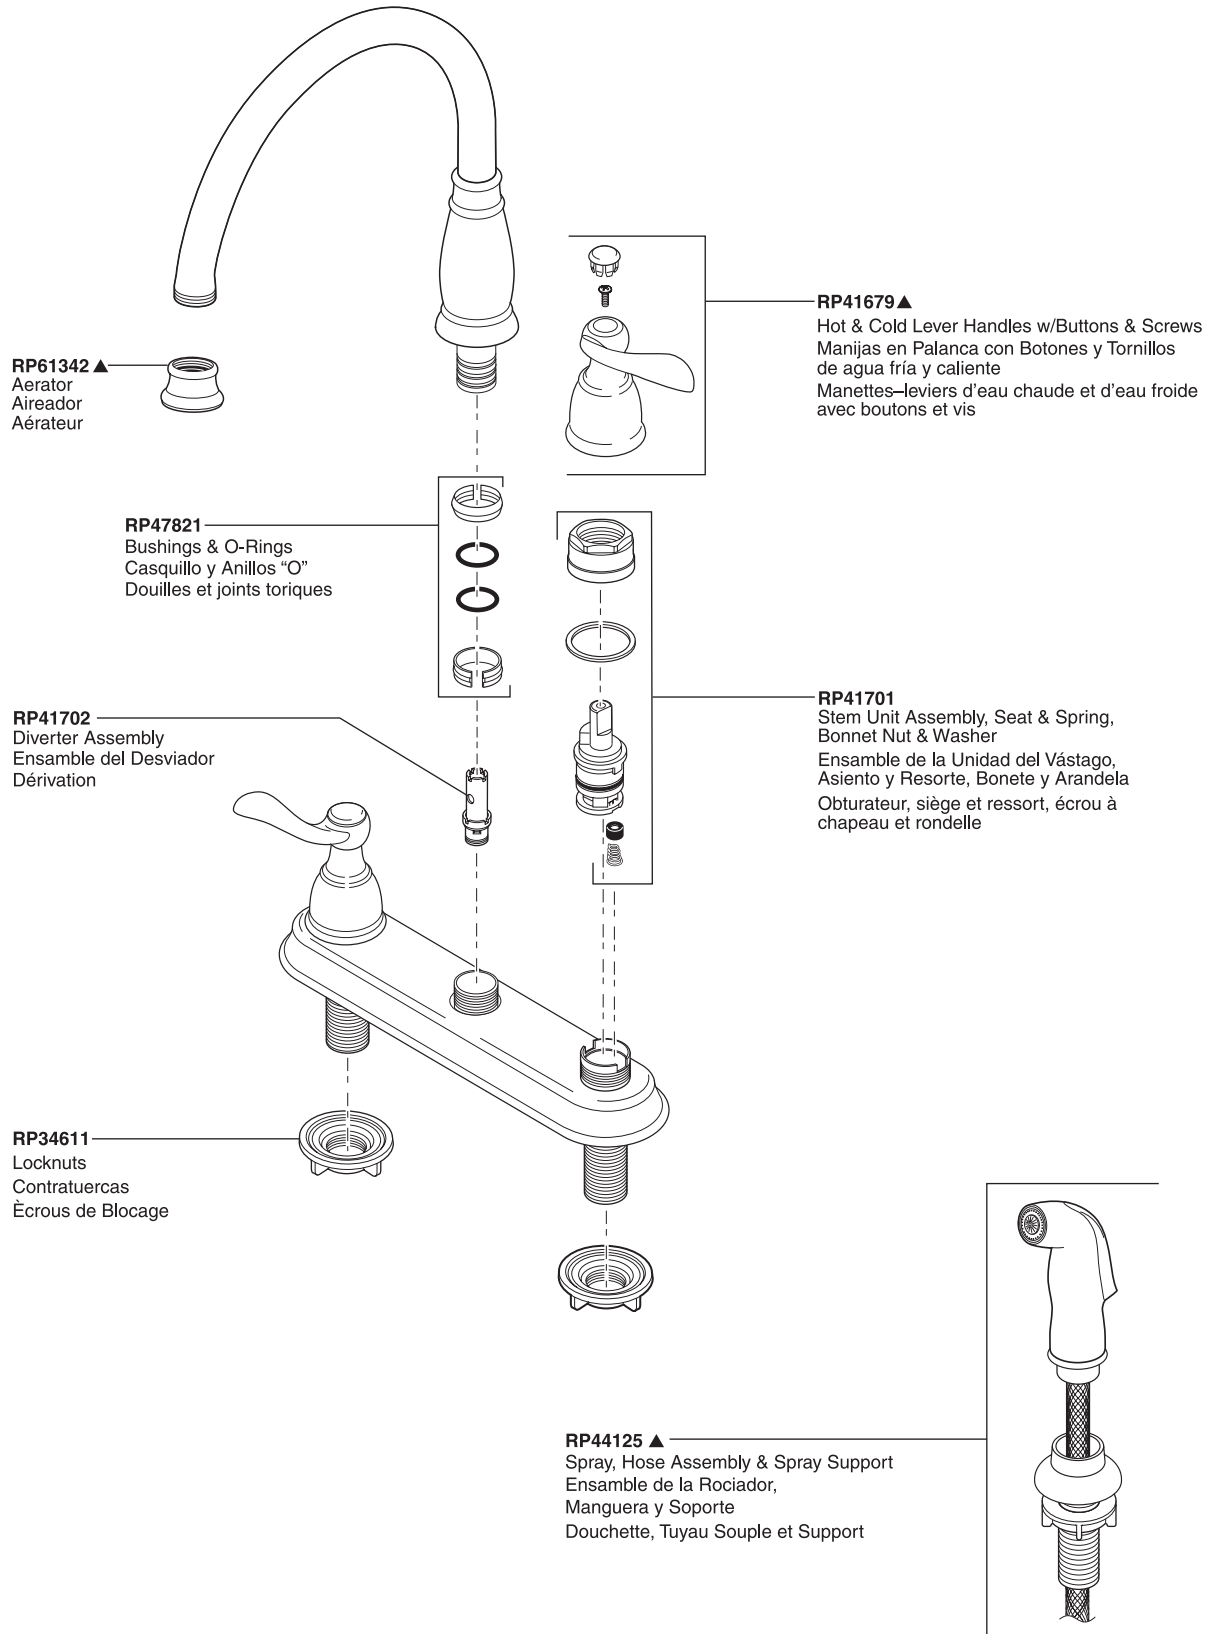

# Windemere™ Two-Handle Kitchen Faucet Robinetterie de Cuisine à Manette Double Windemere™

Llave de Dos Manijas de Windemere™ para Cocina

Windemere™ Kitchen

Model/Modelo/Modèle 21996LF Series/Series/Seria

▲Specify finish / Especificque el Acabado / Précisez le fini

TWO HANDLE