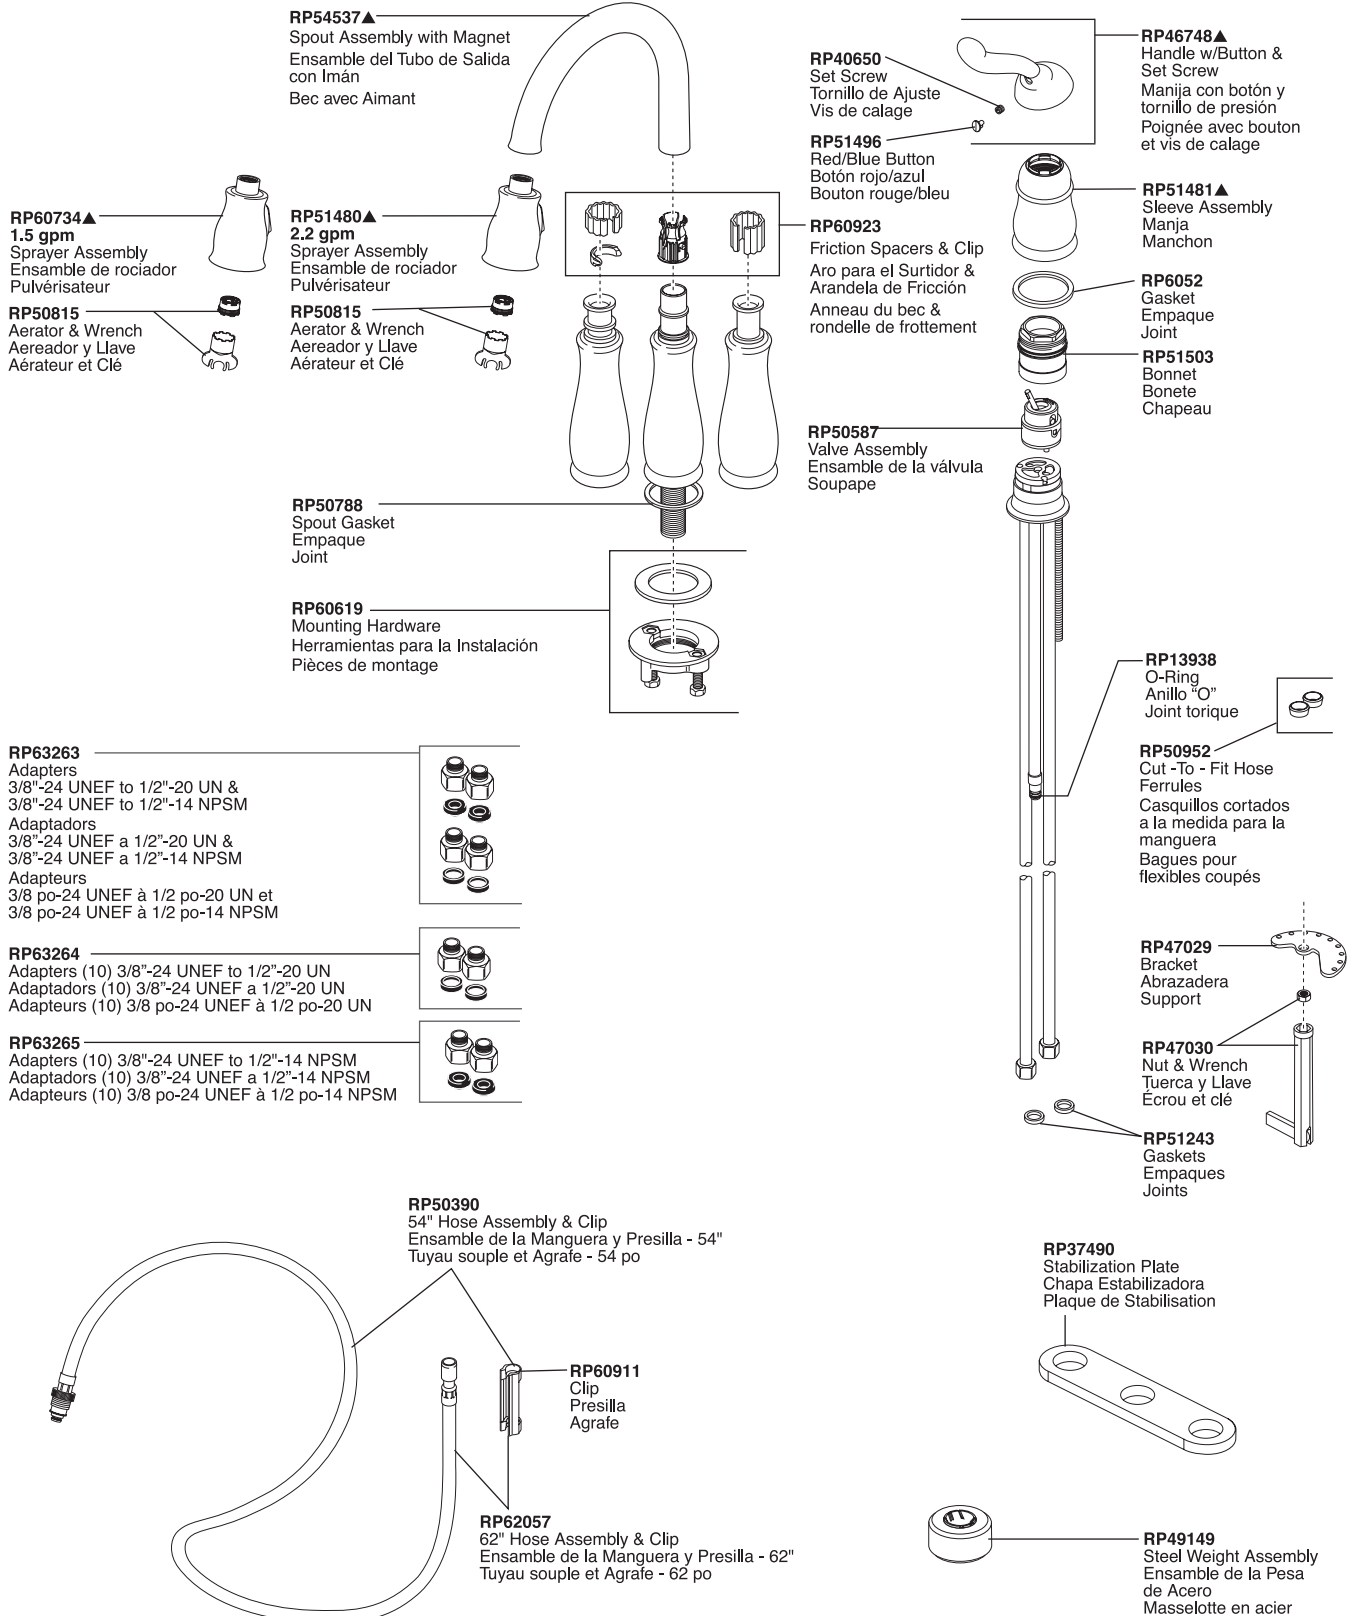

Leland® Pull-Down Bar/Prep Faucet

Robinet de Bar/Prep à Bec de Travail Leland® Rétractable

Llave Extensible Curva Leland® para Área de Bar/Servicio

Model/Modelo/Modèle 9978-DST Series/Series/Seria

Leland® Bar/Prep

▲Specify finish / Especificque el Acabado / Précisez le fini

62818_Rev C_9978-DST 6-22-10