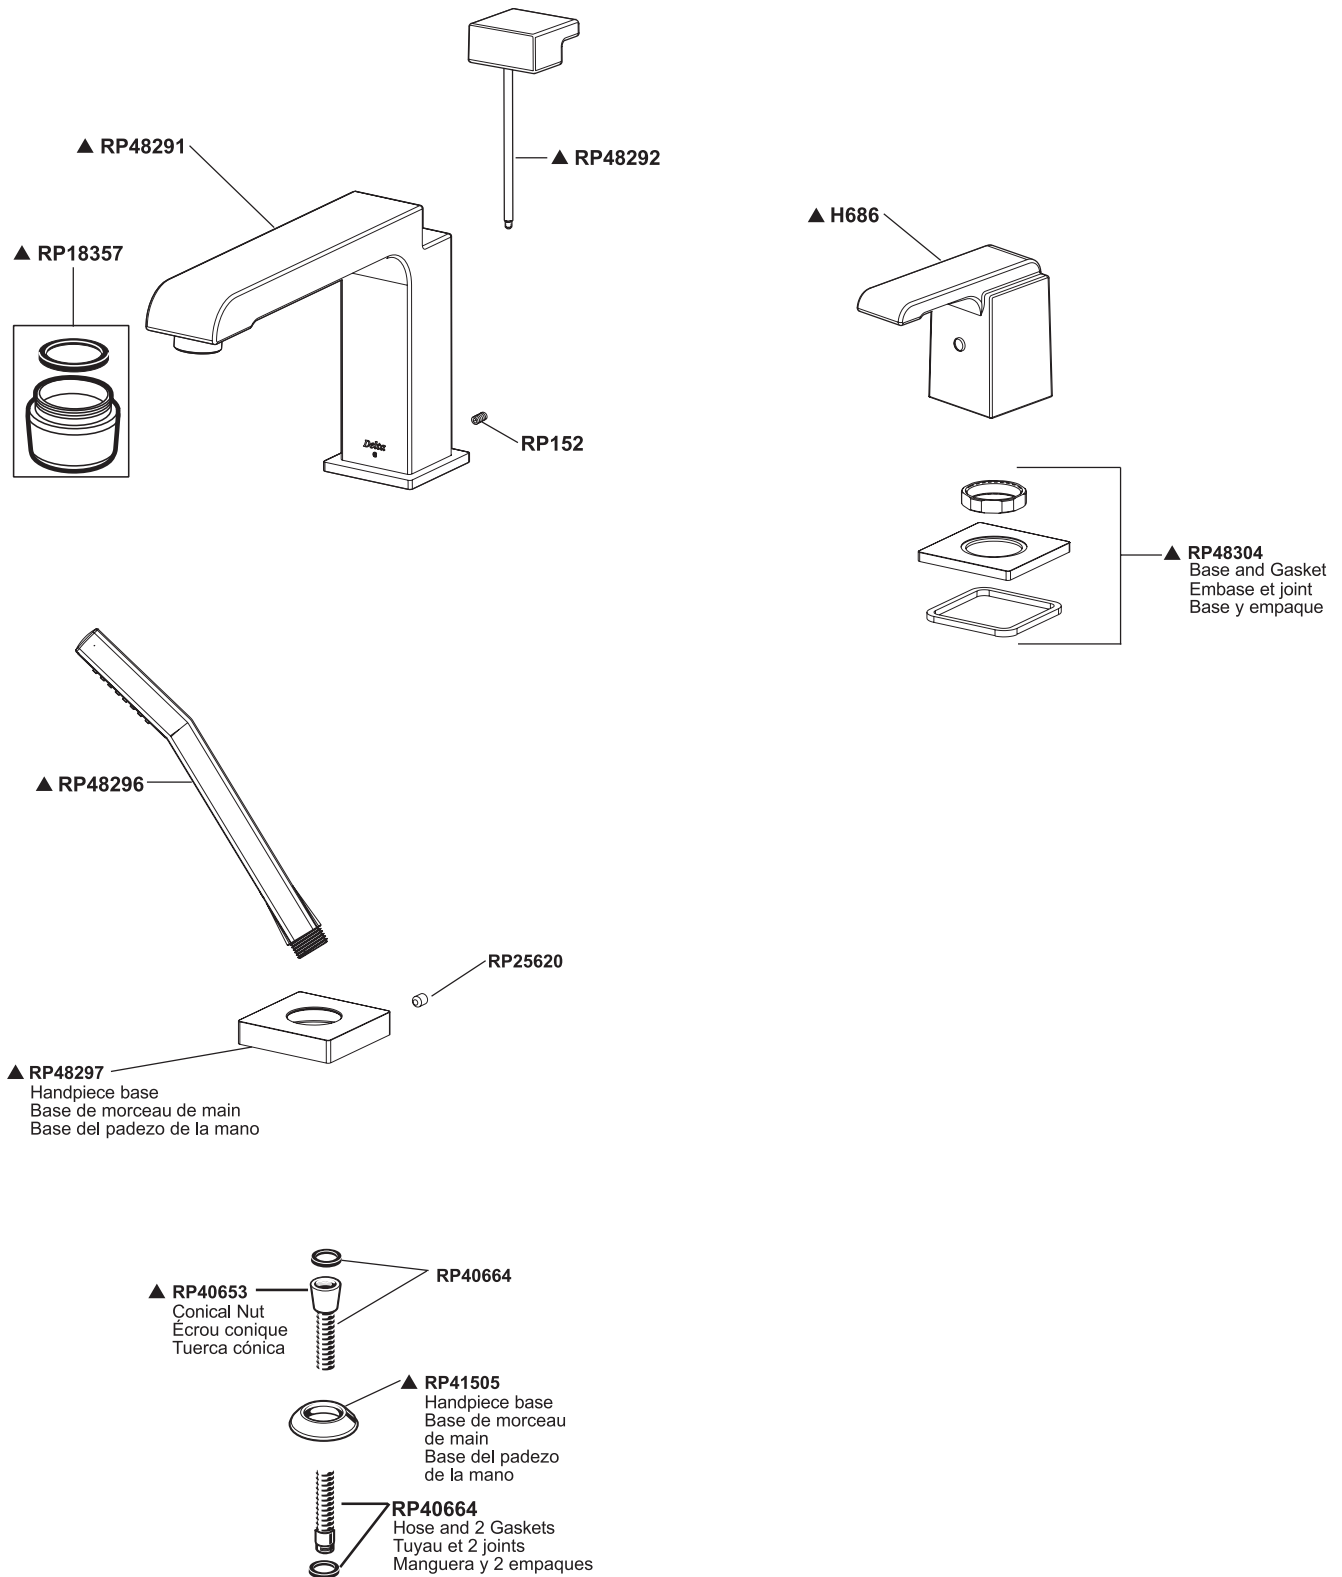

Arzo® Roman Tub Trim Garniture de Bain Romain Arzo®

Adorno Arzo® para Bañera Romana

Model/Modelo/Modèle T4786 Series/Series/Seria

Arzo® Roman Tub

▲Specify finish / Especificque el Acabado / Précisez le fini