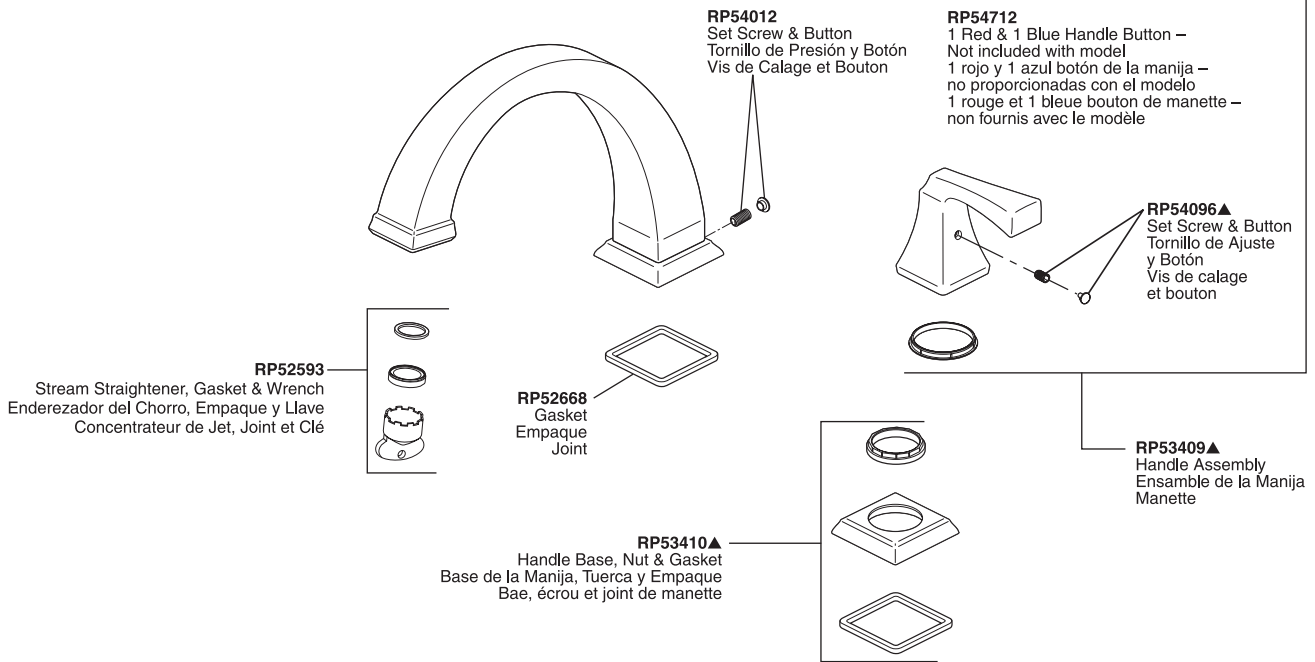

Dryden™ Roman Tub Trim Garniture de Bain Romain Dryden™

Adorno Dryden™ para Bañera Romana

Models/Modelos/Modèles T2751 & T4751 Series/Series/Seria

Model / Modelo / Modèle T2751

Model / Modelo / Modèle T4751

Specify finish / Especificar el Acabado / Précisez le fini

Dryden™ Roman Tub

3-hole & 4-hole—Roman Tub