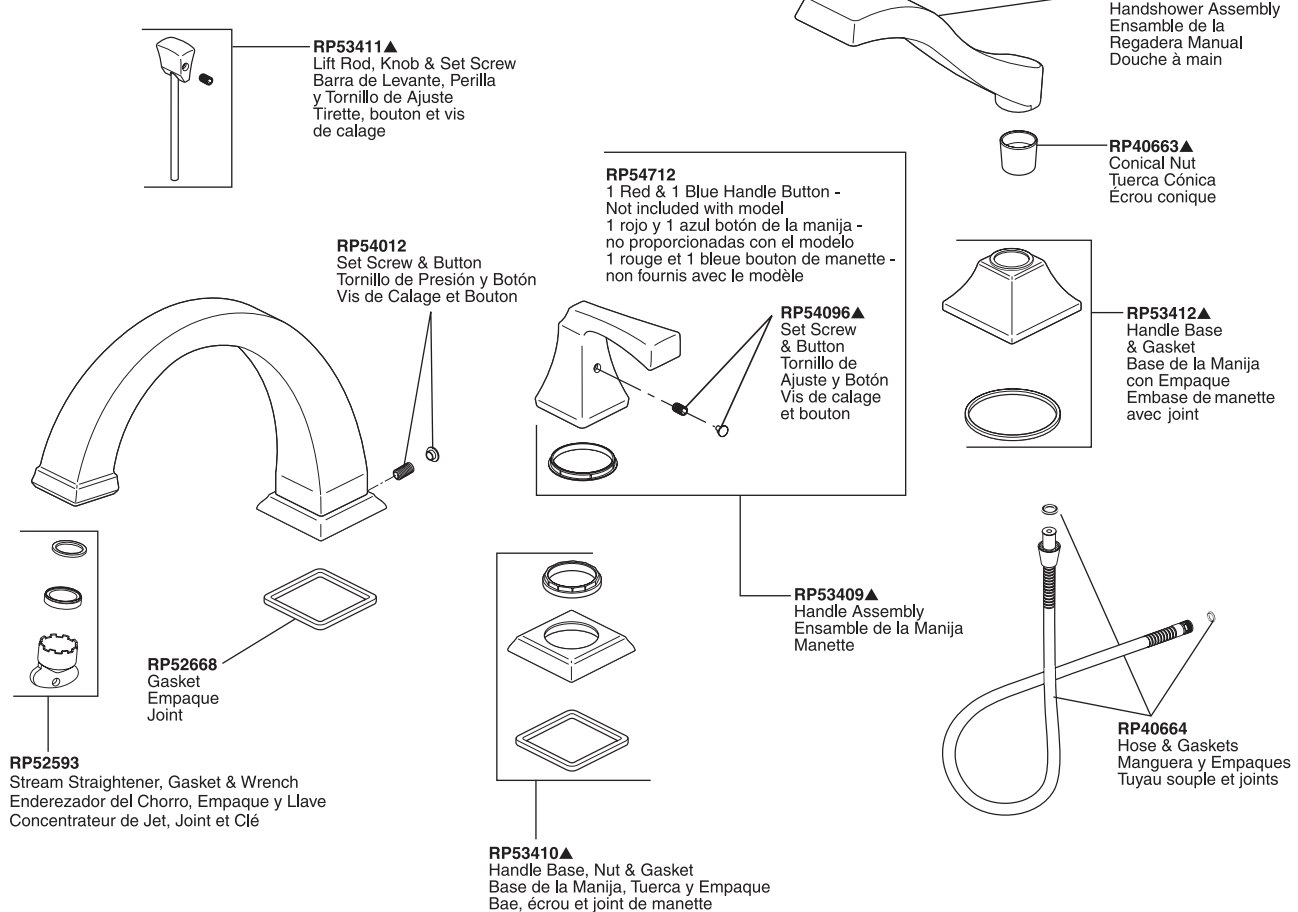

Dryden™ Roman Tub Trim Garniture de Bain Romain Dryden™

Adorno Dryden™ para Bañera Romana

Models/Modelos/Modèles T2751 & T4751 Series/Series/Seria

Model / Modelo / Modèle T2751

Model / Modelo / Modèle T4751

Specify finish / Especificar el Acabado / Précisez le fini

Dryden™ Roman Tub

3-hole & 4-hole—Roman Tub