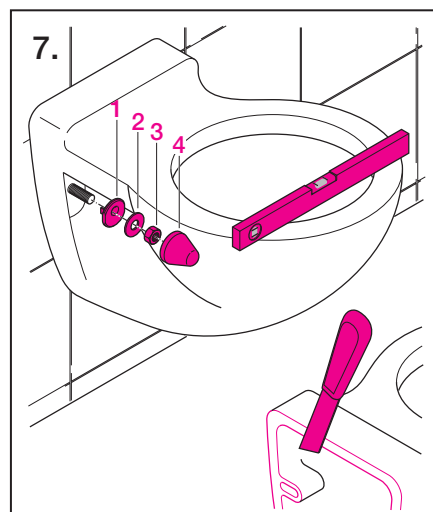

Geberit Montage

D10509-002&BDC © 12-2005

994.018.00.0 (03)