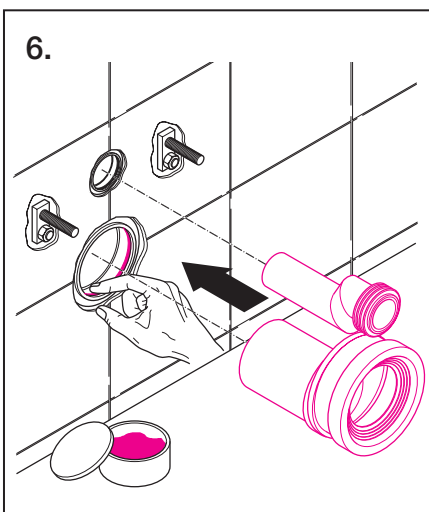

Geberit Montage

D10509-002&BDC © 12-2005

994.018.00.0 (03)