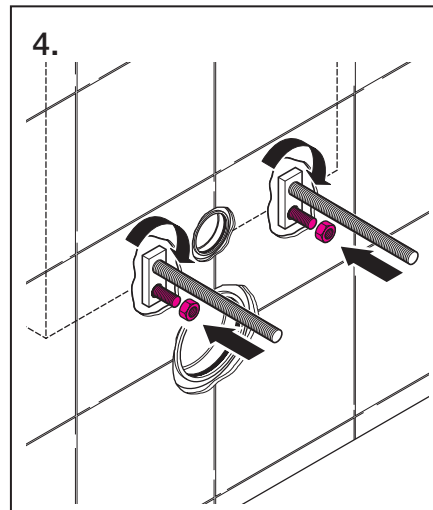

Geberit Montage

D10509-002&BDC © 12-2005

994.018.00.0 (03)