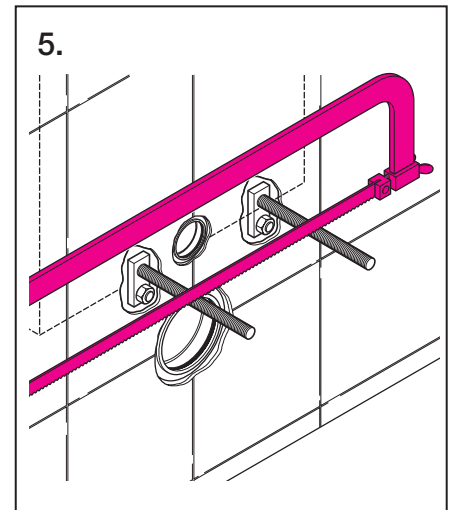

Geberit Montage

D10509-002&BDC © 12-2005

994.018.00.0 (03)