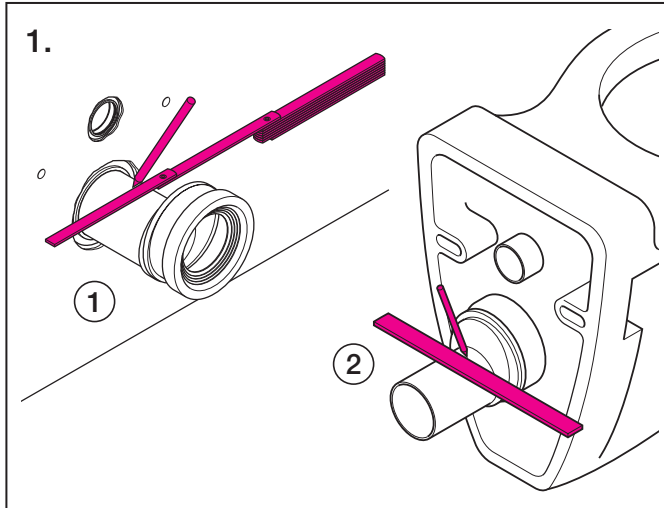

Geberit Montage

D10509-002&BDC © 12-2005

994.018.00.0 (03)