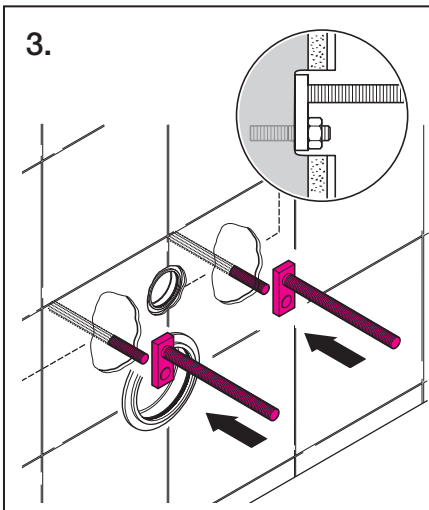

Geberit Montage

D10509-002&BDC © 12-2005

994.018.00.0 (03)