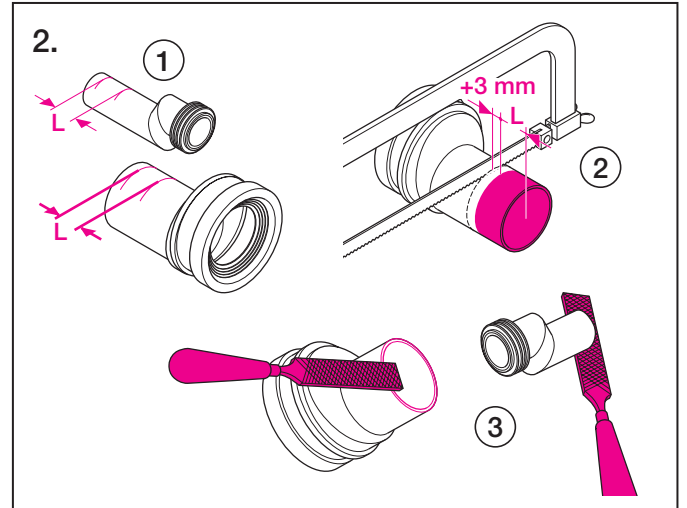

Geberit Montage

D10509-002&BDC © 12-2005

994.018.00.0 (03)