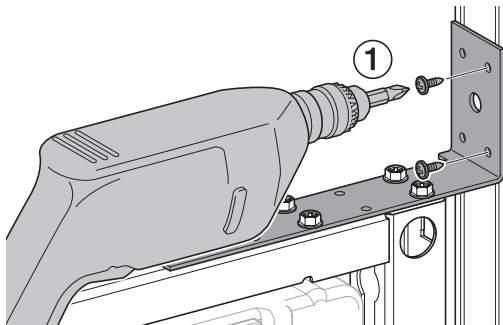

**4 A**

**4 B**

Geberit International AG  
Schachenstrasse 77  
CH-8645 Jona  
[www.geberit.com](http://www.geberit.com)  
[dokumentation@geberit.com](mailto:dokumentation@geberit.com)

D20674-001&BDC © 10-2007