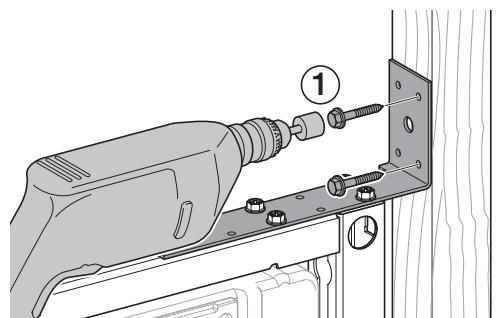

**4 A**

**4 B**

Geberit International AG  
Schachenstrasse 77  
CH-8645 Jona  
[www.geberit.com](http://www.geberit.com)  
[dokumentation@geberit.com](mailto:dokumentation@geberit.com)

D20674-001&BDC © 10-2007