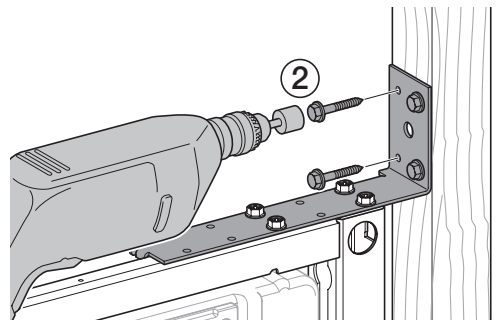

**4 A**

**4 B**

Geberit International AG  
Schachenstrasse 77  
CH-8645 Jona  
[www.geberit.com](http://www.geberit.com)  
[dokumentation@geberit.com](mailto:dokumentation@geberit.com)

D20674-001&BDC © 10-2007