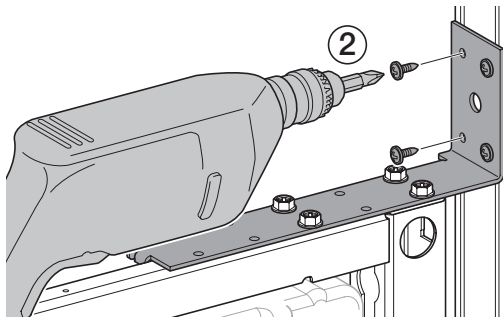

**4 A**

**4 B**

Geberit International AG  
Schachenstrasse 77  
CH-8645 Jona  
[www.geberit.com](http://www.geberit.com)  
[dokumentation@geberit.com](mailto:dokumentation@geberit.com)

D20674-001&BDC © 10-2007