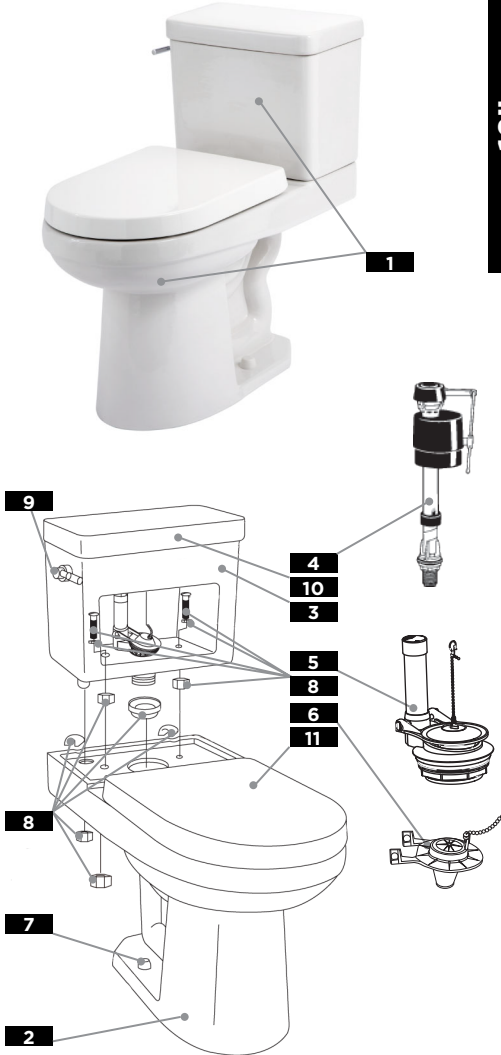

**GERBER****20-020 UNIQUE GRAVITY TOILET
WICKER PARK™ SUITE** (1.28GPF/4.8LPF)

Illustrated Parts List / Liste de pièces illustrée / Lista ilustrada de partes

12" rough-in / plomberie brute de 12 po / Enfoscado de 12"

12"

1	2	3	4	5	6	7	8	9	10	11
COMBINATION <i>Combinaison</i> <i>Combinación</i>	BOWL <i>Cuvette</i> <i>Taza</i>	TANK <i>Reservoir</i> <i>Tanque</i>	FILL VALVE <i>Robinet de remplissage</i> <i>Válvula de llenado</i>	FLUSH VALVE <i>Robinet de chasse à clapet réglable</i> <i>Válvula de descarga del agua con tapón temporizado</i>	FLAPPER <i>L'étanchéité du clapet</i> <i>Asambea de flotador</i>	PLASTIC BOLT CAPS <i>Chapeau de boulons en plastique</i> <i>Casquete plástico para tornillo</i>	TANK TO BOWL ASSEMBLY KIT <i>Trousse de montage de réservoir sur la cuvette</i> <i>Kit para instalación de depósito en taza</i>	TANK LEVER <i>Matériel du réservoir</i> <i>Palanca del tanque</i>	TANK COVER <i>Couvercle du réservoir</i> <i>Tapa del tanque</i>	TOILET SEAT <i>Place de la toilette</i> <i>Asiento de Servicios</i>
20-020†	21-186†	28-186†	99-300	99-793	99-788	99-287†	99-660*	99-794†	TC-28-186†	99-795/859†

Replacement parts, call: / Les pièces de rechange, appelez: / Partes de reemplazo, llame: **1-888-648-6466**

*Tank Assembly Kit Includes: Gasket, channel pads, (2) Bolts with two washers and (4) wingnuts, a coupling nut and a cone washer. / *Kit Assemblée réservoir comprend: Joint, tampons de canal, (2) boulons avec deux rondelles et (4) wingnuts, un écrou et une rondelle de cône. / *Kit para instalación del Tanque Incluye: empaque, almoadillas, (2) tornillos y arandelas (4) tuercas de mariposa, una tuerca de acoplamiento y una arandela cónica.