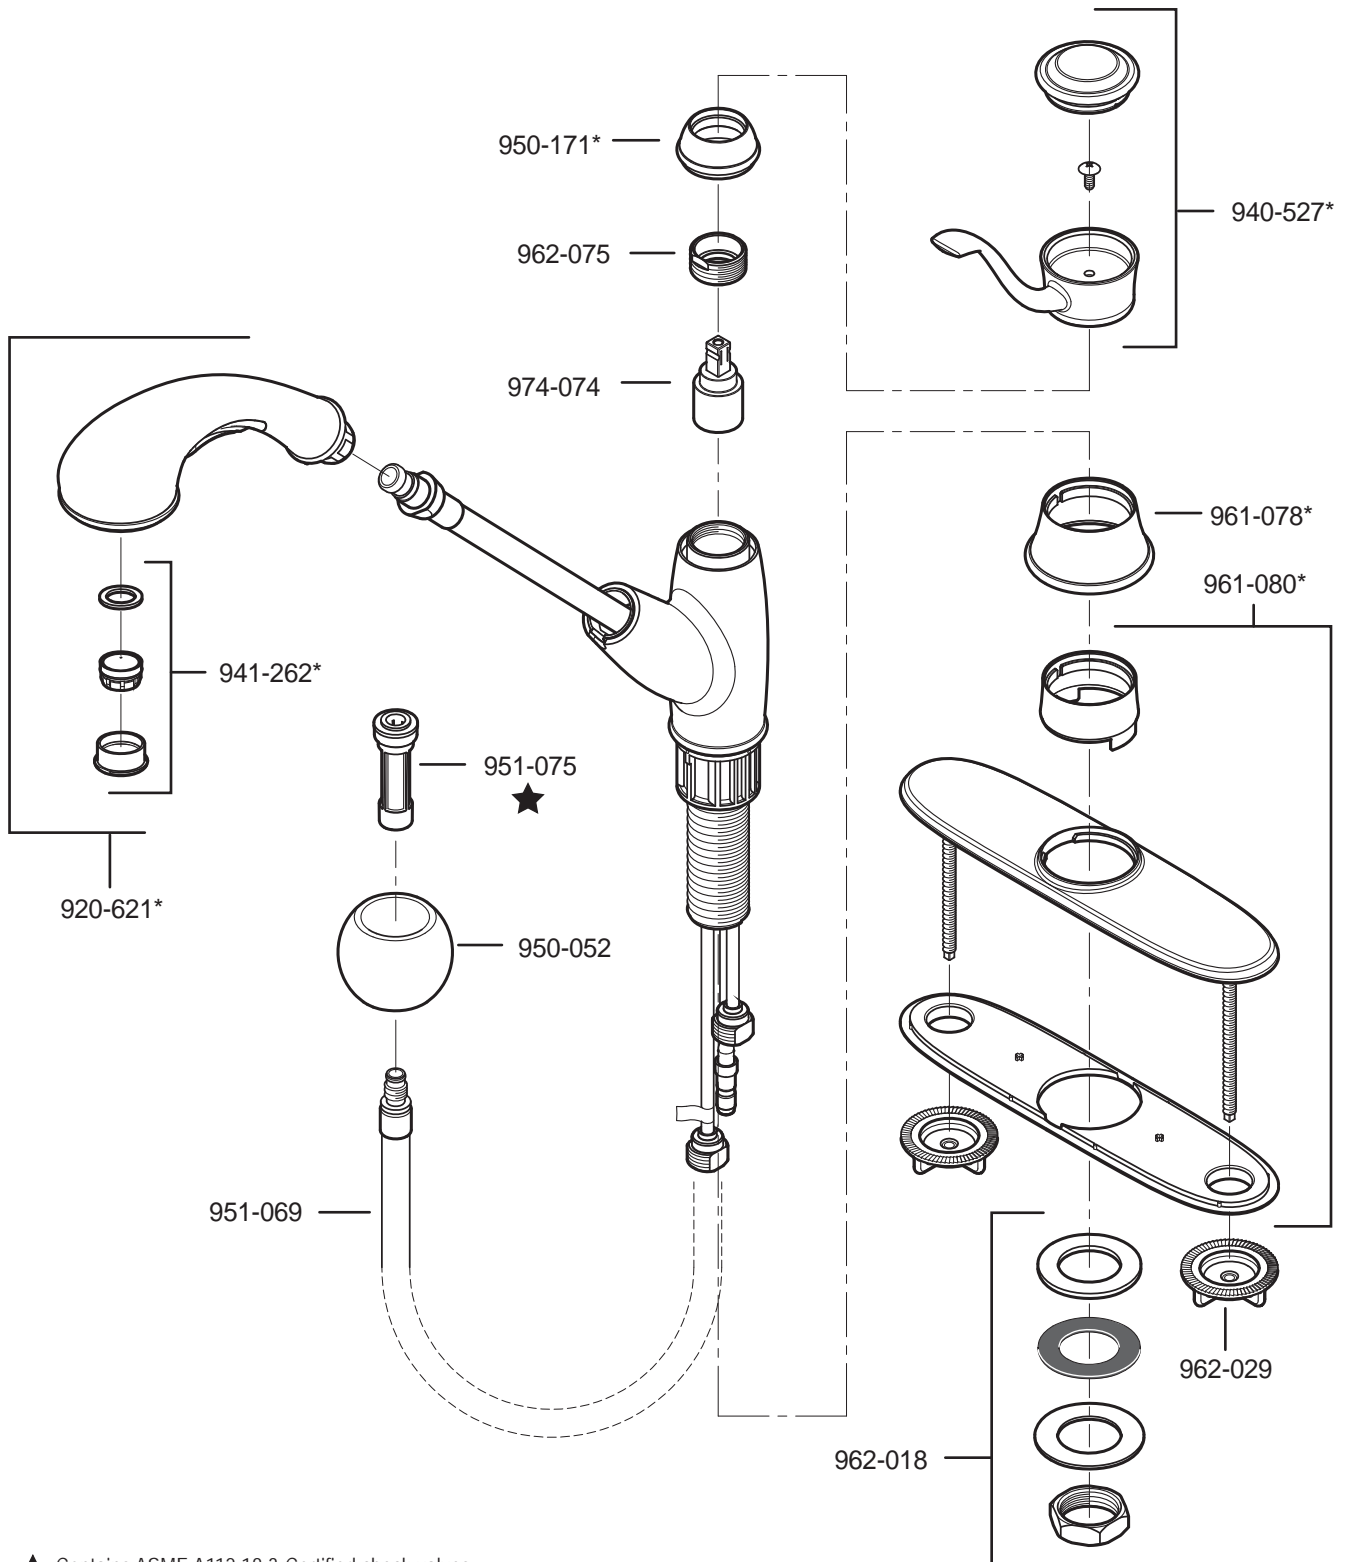

534-7RD

★ Contains ASME A112.18.3-Certified check valves
 Contiene válvulas de chequeo certificadas por ASME A112.18.3
 Contient des valves de contrôle certifiées par ASME A112.18.3

	English	Español	Français
*	Letter Designates Finish	La Letra Indica el Terminado	La Lettre Designe La Fini
A	Polished Chrome	Cromo Pulido	Chrome Poli
S	Stainless Steel	Acero Inoxidable	Acier Inoxydable
Y	Tuscan Bronze	Bronce Toscano	Bronze Le Toscan

Price Pfister™

Price Pfister's freshest Ideas in Pf faucets.

19701 DaVinci
 Lake Forest, CA 92610
 Phone: 1-800-Pfaucet
 www.pricepfister.com

A BLACK & DECKER COMPANY