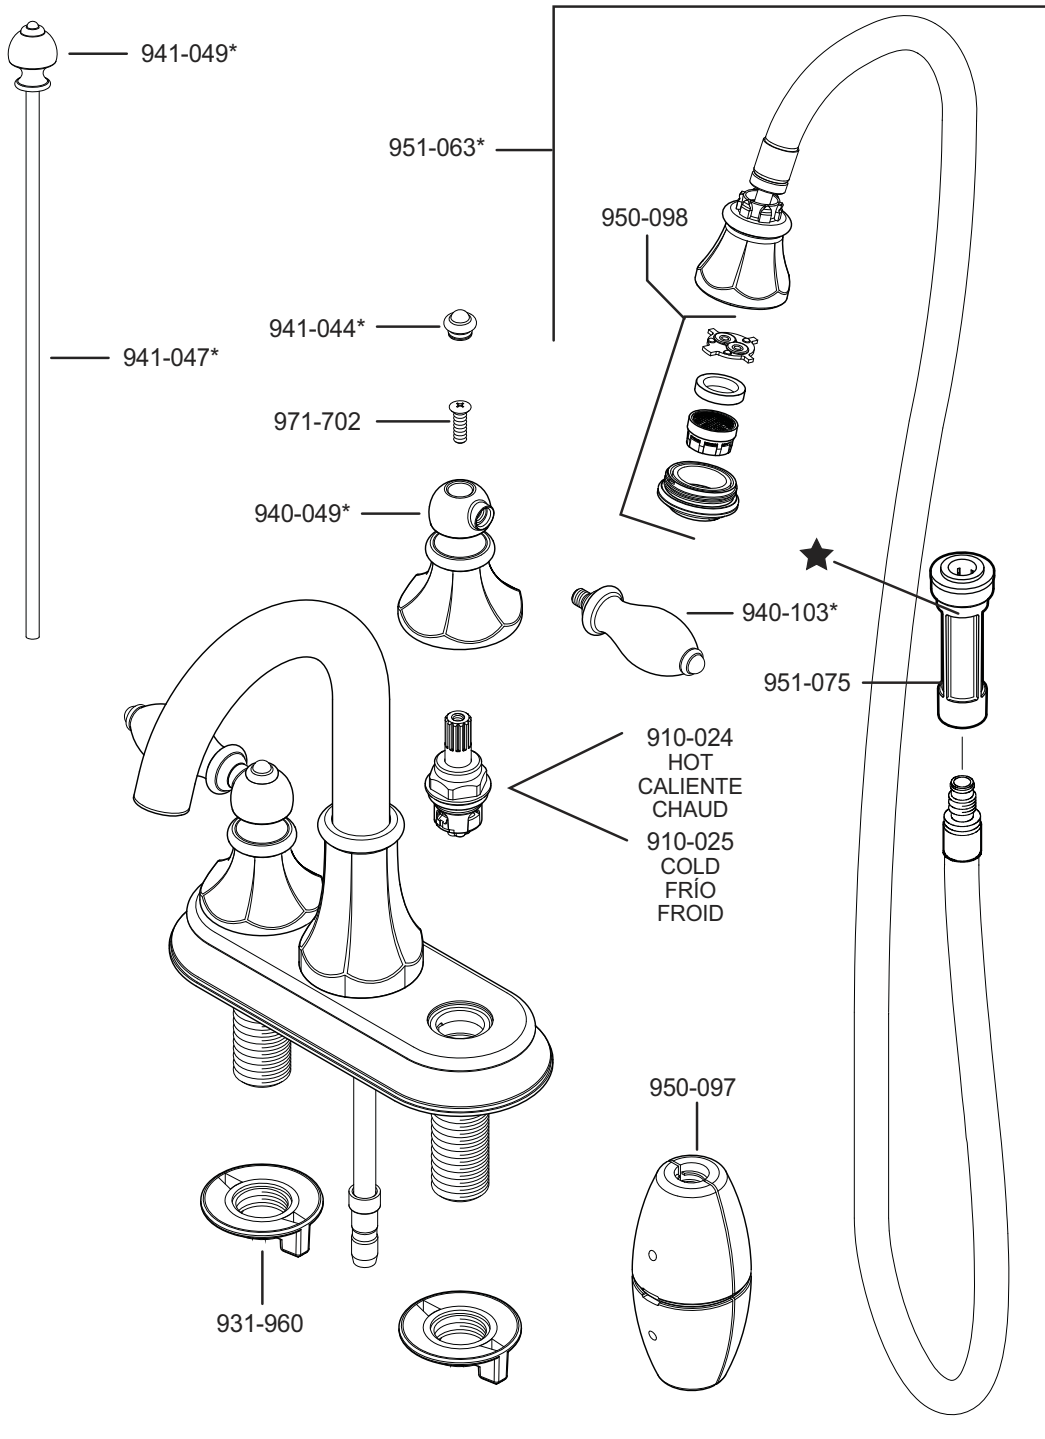

PARTS EXPLOSION

548 Series Catalina™ Collection 4" Centerset Pull-Out Lavatory Faucet

★ Contains ASME A112.18.3-Certified check valves
 Contiene válvulas de chequeo certificadas por ASME A112.18.3
 Contient des valves de contrôle certifiées par ASME A112.18.3