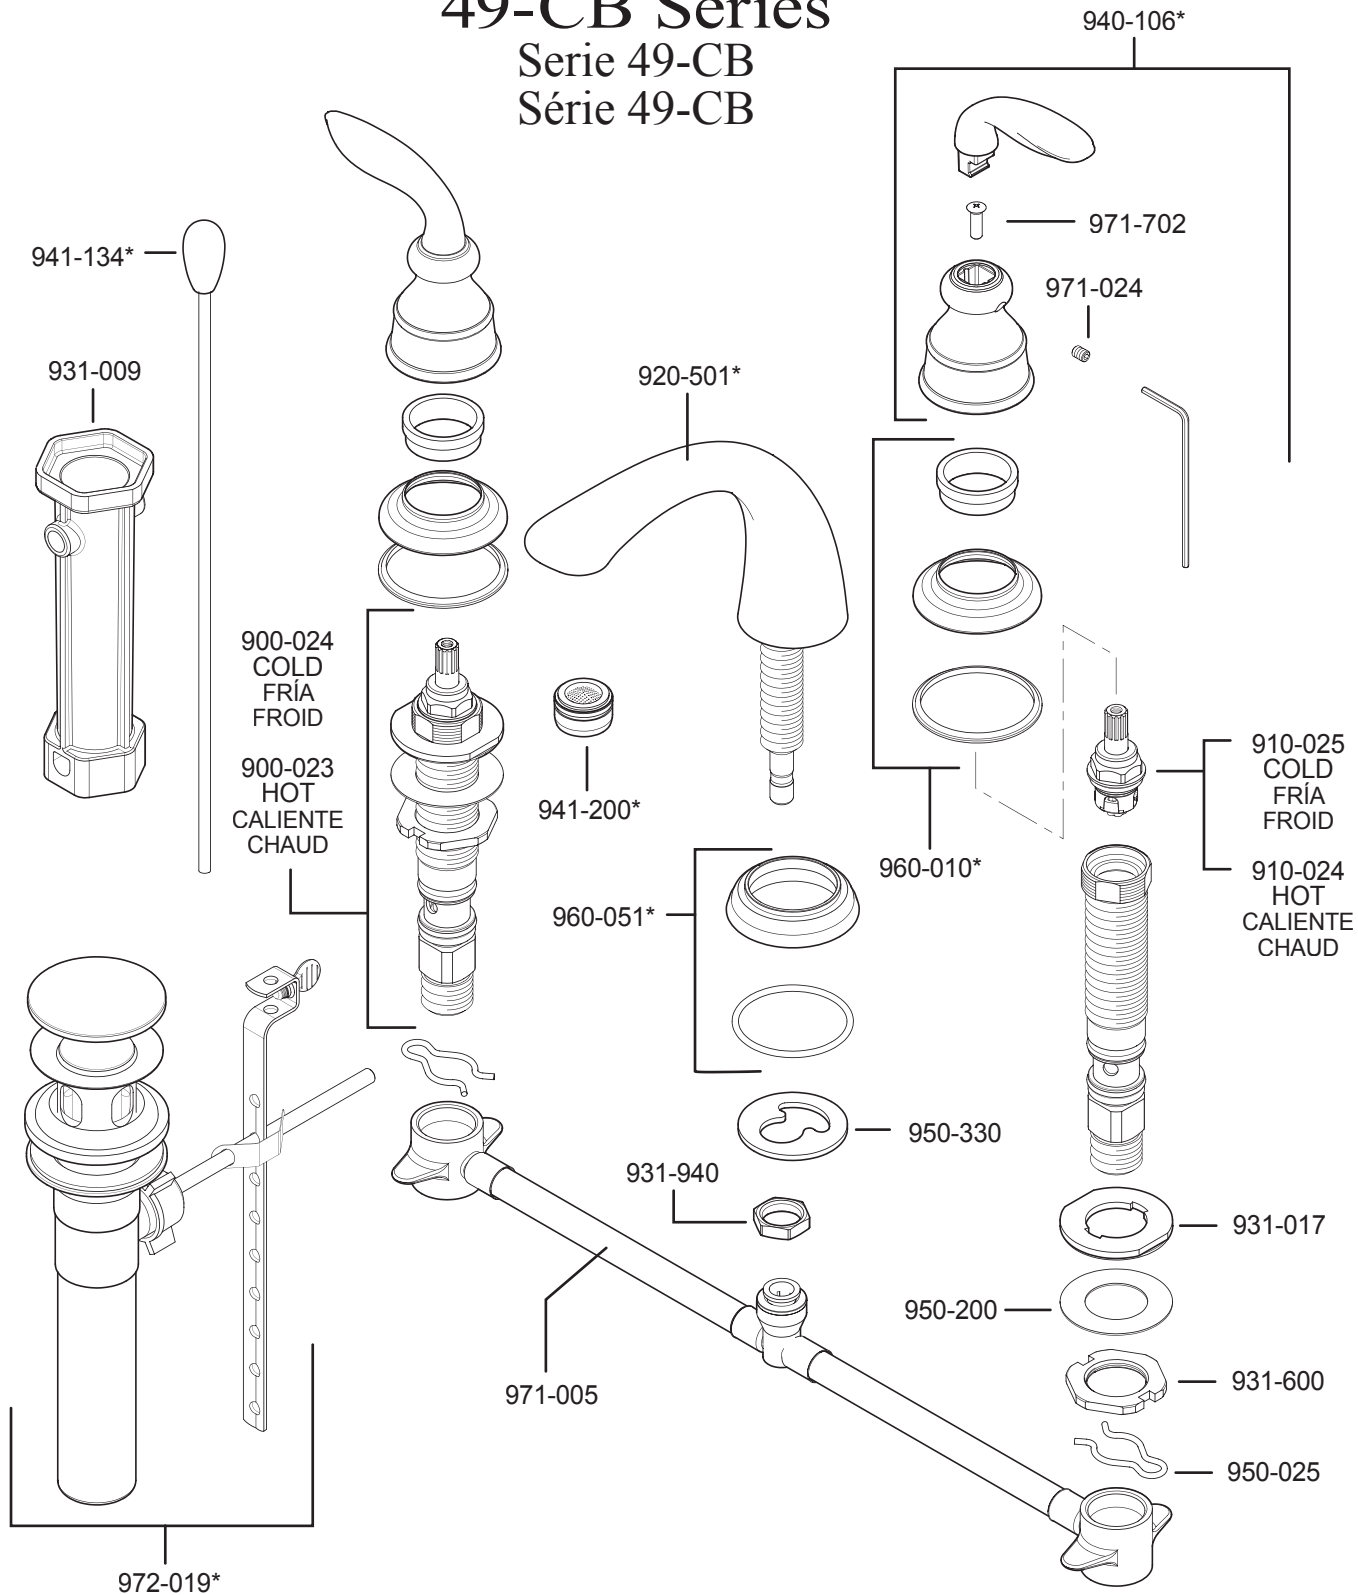

# 49-CB Series

Serie 49-CB  
Série 49-CB

|   | English                  | Español                      | Français                  |
|---|--------------------------|------------------------------|---------------------------|
| * | Letter Designates Finish | La Letra Indica el Terminado | La Lettre Designe La Fini |
| A | Polished Chrome          | Cromo Pulido                 | Chromé Poli               |
| J | Brushed Nickel PVD       | Niquel Cepillado PVD         | Niquel Brossé PVD         |

**DEPARTMENTAL**

**Price Pfister**

Pf Pfreshest Ideas in Pf faucets.  
19701 DaVinci  
Lake Forest, CA 92610  
Phone: 1-800-Pfaucet  
www.pricepfister.com

**BLACK & DECKER COMPANY**