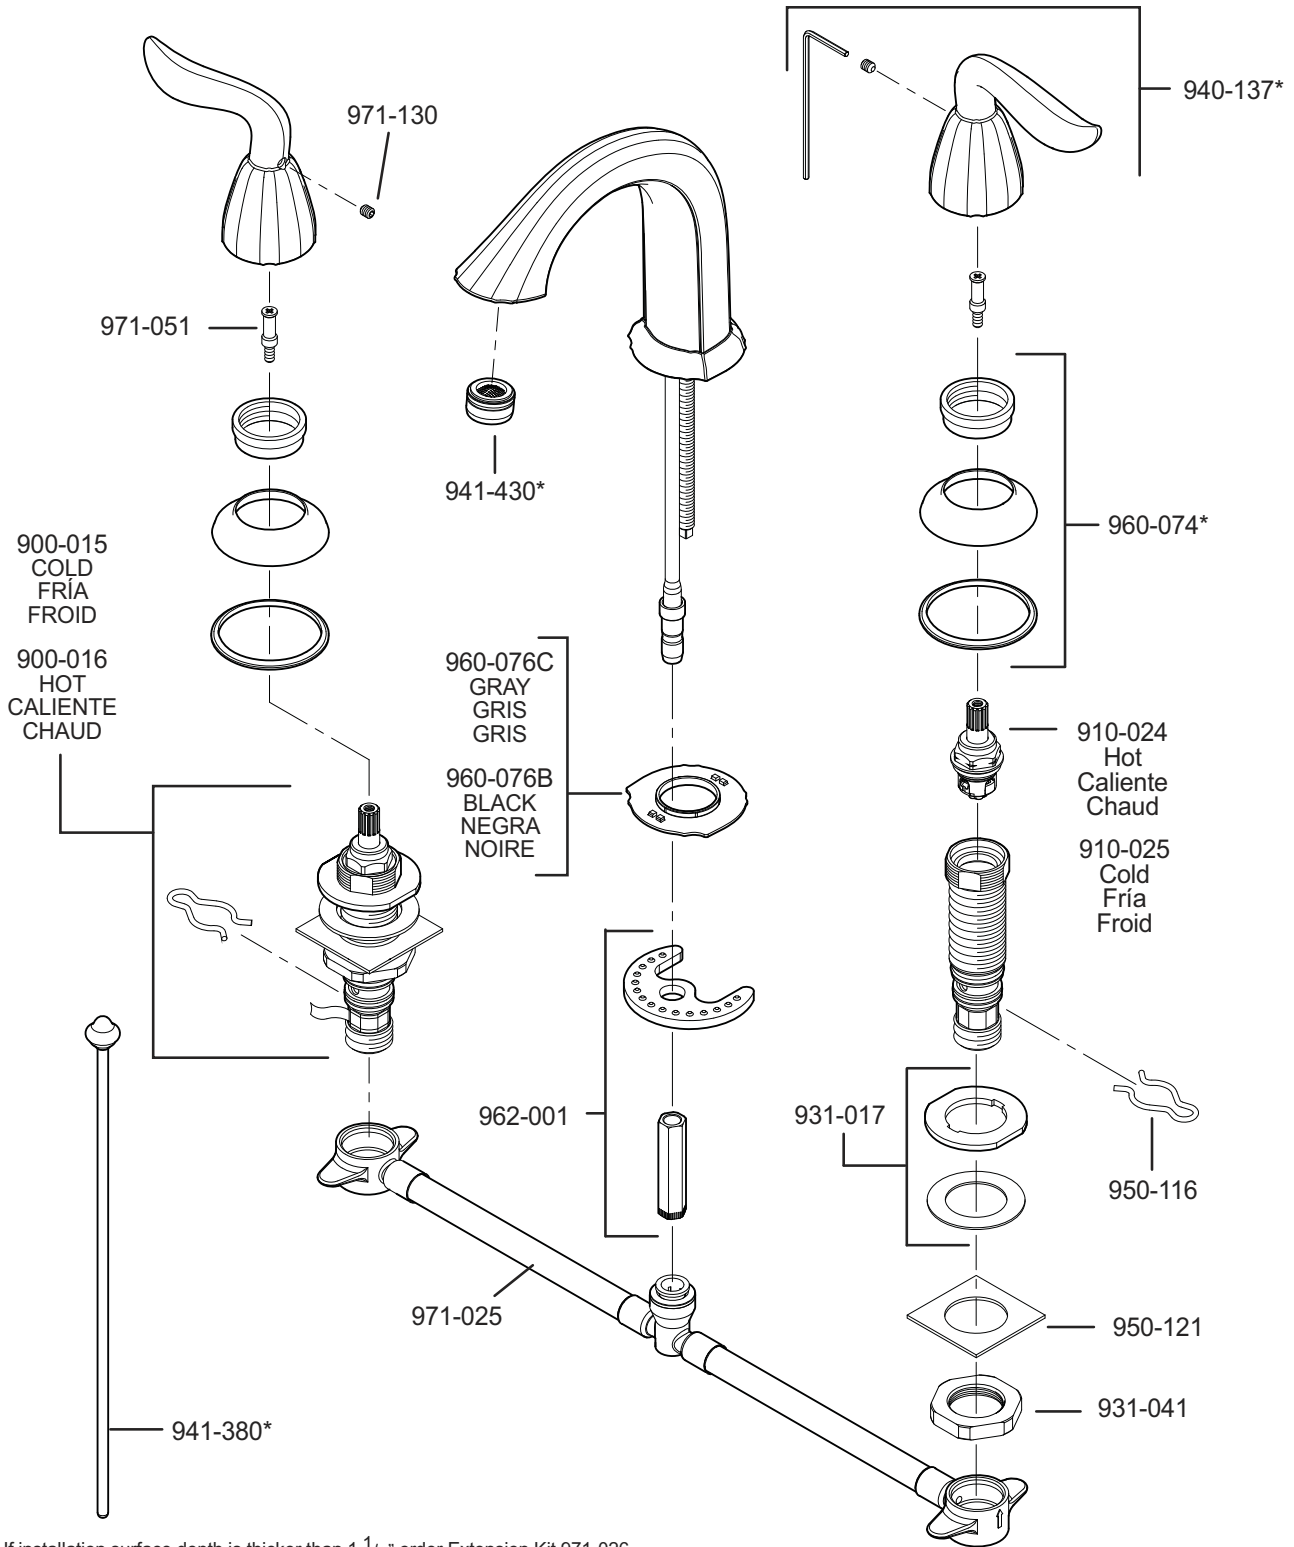

PARTS EXPLOSION

49 Series Santiago™ 8"-15" Widespread Lavatory Faucet

If installation surface depth is thicker than 1 1/2" order Extension Kit 971-026

Si la profundidad superficial del fregadero de la instalación es más gruesa que 1 1/2", por favor pida la pieza de repuesto 971-026.

FINISHES * Indicates Finish
 Si la profundidad superficial de la instalación es más gruesa que 1 1/2", por favor pida el número de la pieza disponible 971-026.

A Silver	B Black	E Rustic Pewter	D PVD Polished Nickel	J PVD Brushed Nickel	K Satin Nickel	L Satin Stainless	N Antique Bronze	P Polished Brass	R Copper	S Stainless Steel	T Biscuit	V PVD Polished Brass	W White	Y Tuscan Bronze	Z Oil-Rubbed Bronze
----------	---------	-----------------	-----------------------	----------------------	----------------	-------------------	------------------	------------------	----------	-------------------	-----------	----------------------	---------	-----------------	---------------------