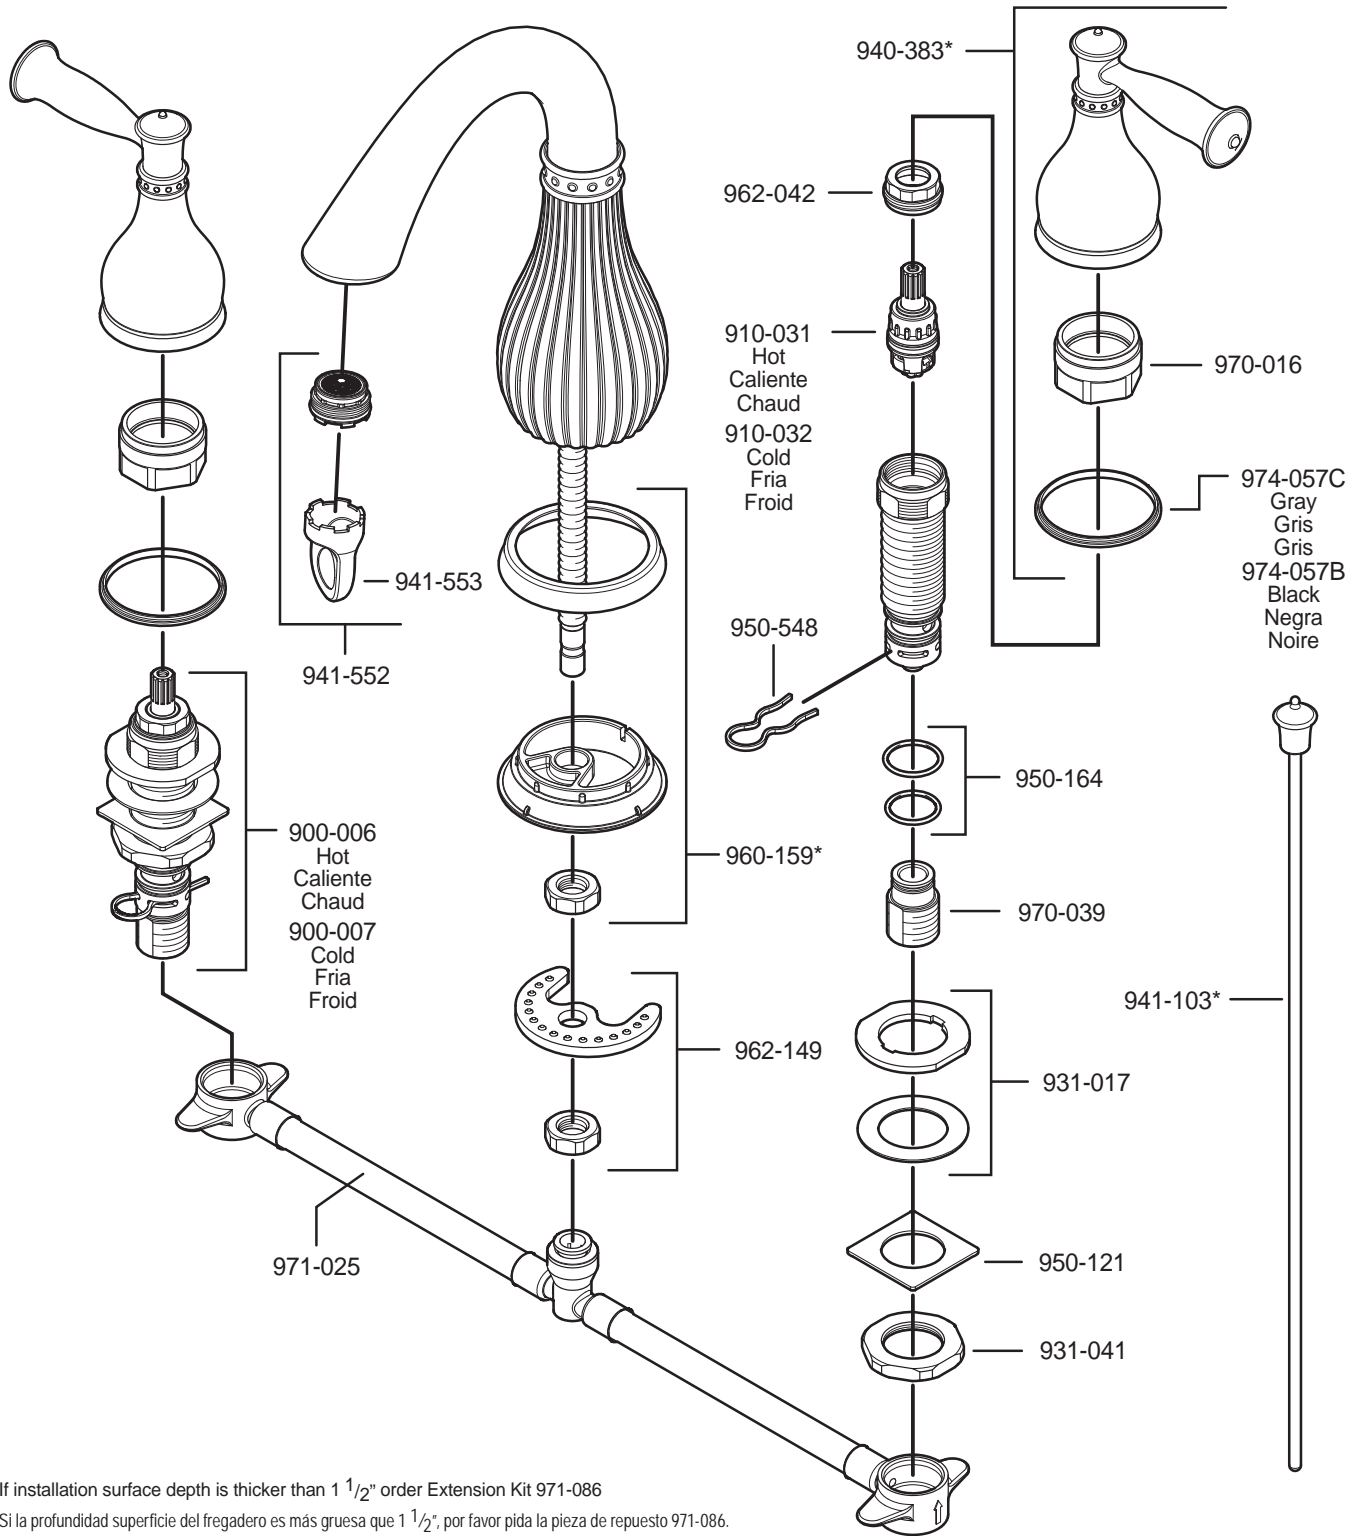

PARTS EXPLOSION

49 Series Virtue™ 8"-15" Widespread Lavatory Faucett

If installation surface depth is thicker than 1 1/2" order Extension Kit 971-086

Si la profundidad superficie del fregadero es más gruesa que 1 1/2", por favor pida la pieza de repuesto 971-086.

Si la profondeur surface de le l'évier est plus épaisse que 1 1/2", svp commandez le numéro de la pièce disponible 971-086.

FINISHES * Indicates Finish

A Polished Chrome	L Satin Stainless	T Biscuit
B Black	M Almond	U Rustic Bronze
D PVD Polished Nickel	N Antique Bronze	V PVD Polished Brass
E Rustic Pewter	P Polished Brass	W White
J PVD Brushed Nickel	Q Satin Brass	Y Tuscan Bronze
G Velvet Aged Bronze	R Copper	Z Oil-Rubbed Bronze
K Satin Nickel	S Stainless Steel	