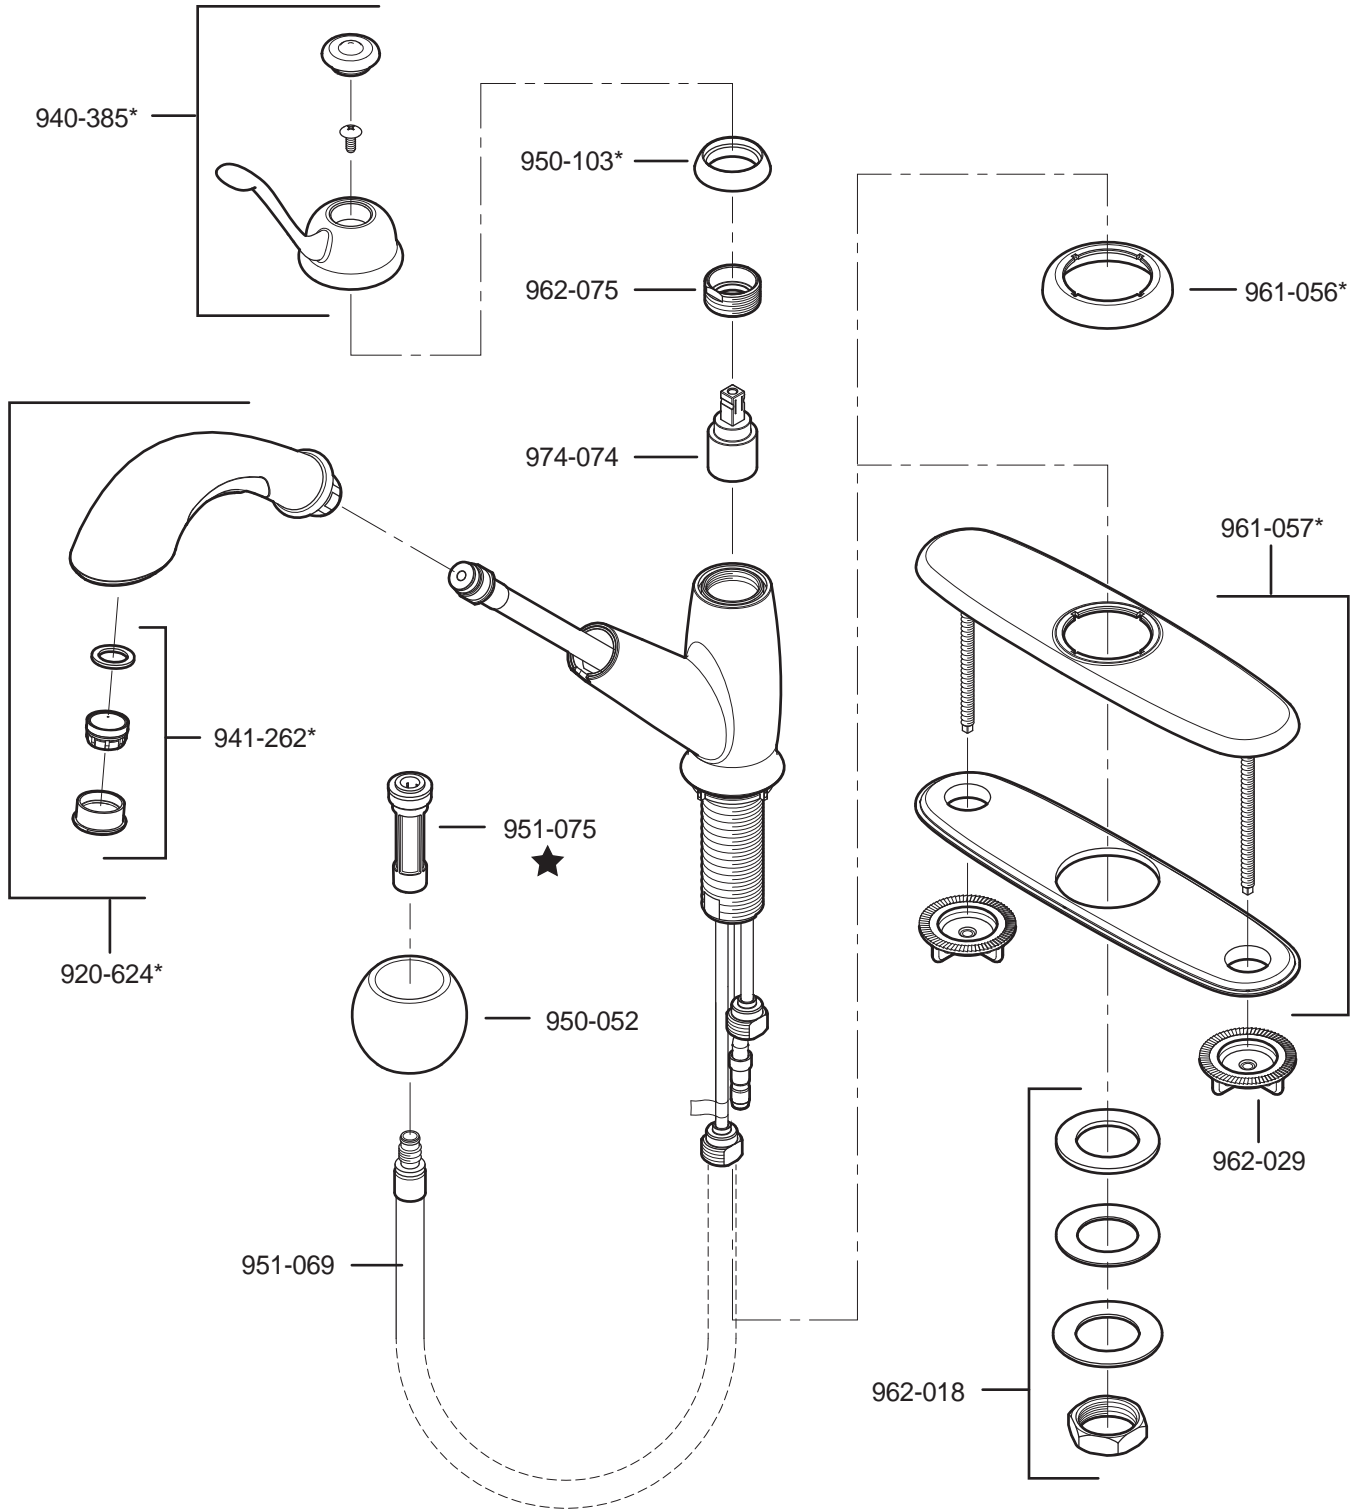

538-5LC

★ Contains ASME A112.18.3-Certified check valves
 Contiene válvulas de chequeo certificadas por ASME A112.18.3
 Contient des valves de contrôle certifiées par ASME A112.18.3

	English	Español	Français
*	Letter Designates Finish	La Letra Indica el Terminado	La Lettre Designe La Fini
A	Polished Chrome	Cromo Pulido	Chrome Poli
S	Stainless Steel	Acero Inoxidable	Acier Inoxydable

Price Pfister

19701 DaVinci
 Lake Forest, CA 92610
 Phone: 1-800-Pfaucet
 www.pricepfister.com

A **BLACK & DECKER** COMPANY