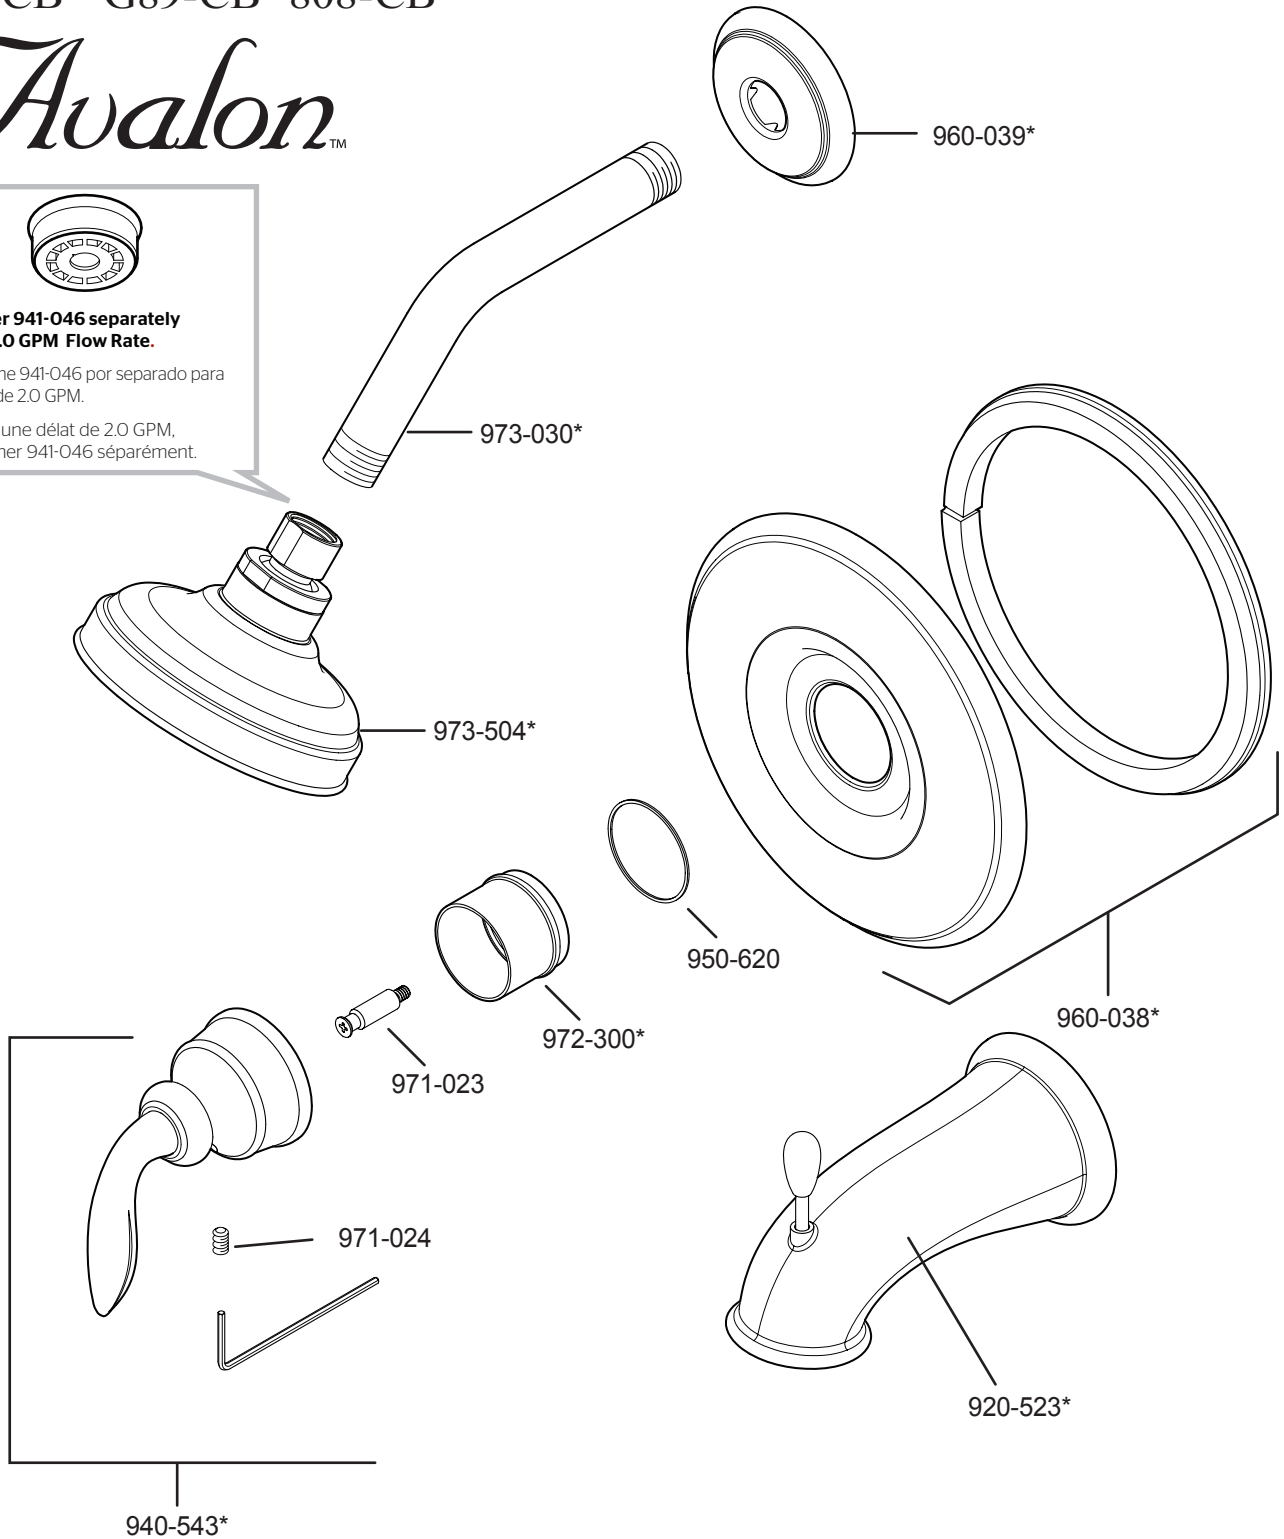

R89-CB • G89-CB • 808-CB

# Avalon™

**Order 941-046 separately for 2.0 GPM Flow Rate.**

Ordene 941-046 por separado para flujo de 2.0 GPM.

Pour une délat de 2.0 GPM, ordener 941-046 séparément.

|   | English                  | Español                      | Français                  |
|---|--------------------------|------------------------------|---------------------------|
| * | Letter Designates Finish | La Letra Indica el Terminado | La Lettre Designe La Fini |
| A | Polished Chrome          | Cromo Pulido                 | Chrome Poli               |
| E | Rustic Pewter            | Peltre Rústico               | Étain Rustique            |
| J | PVD Brushed Nickel       | PVD Niquel Cepillado         | PVD Nickel Brosse         |
| U | Rustic Bronze            | Bronce Rústico               | Bronze Rustique           |
| Y | Tuscan Bronze            | Bronce Toscano               | Bronze Le Toscan          |
| Z | Oil Rubbed Bronze        | Bronce Frotado Con Aceite    | Bronze Huilé              |