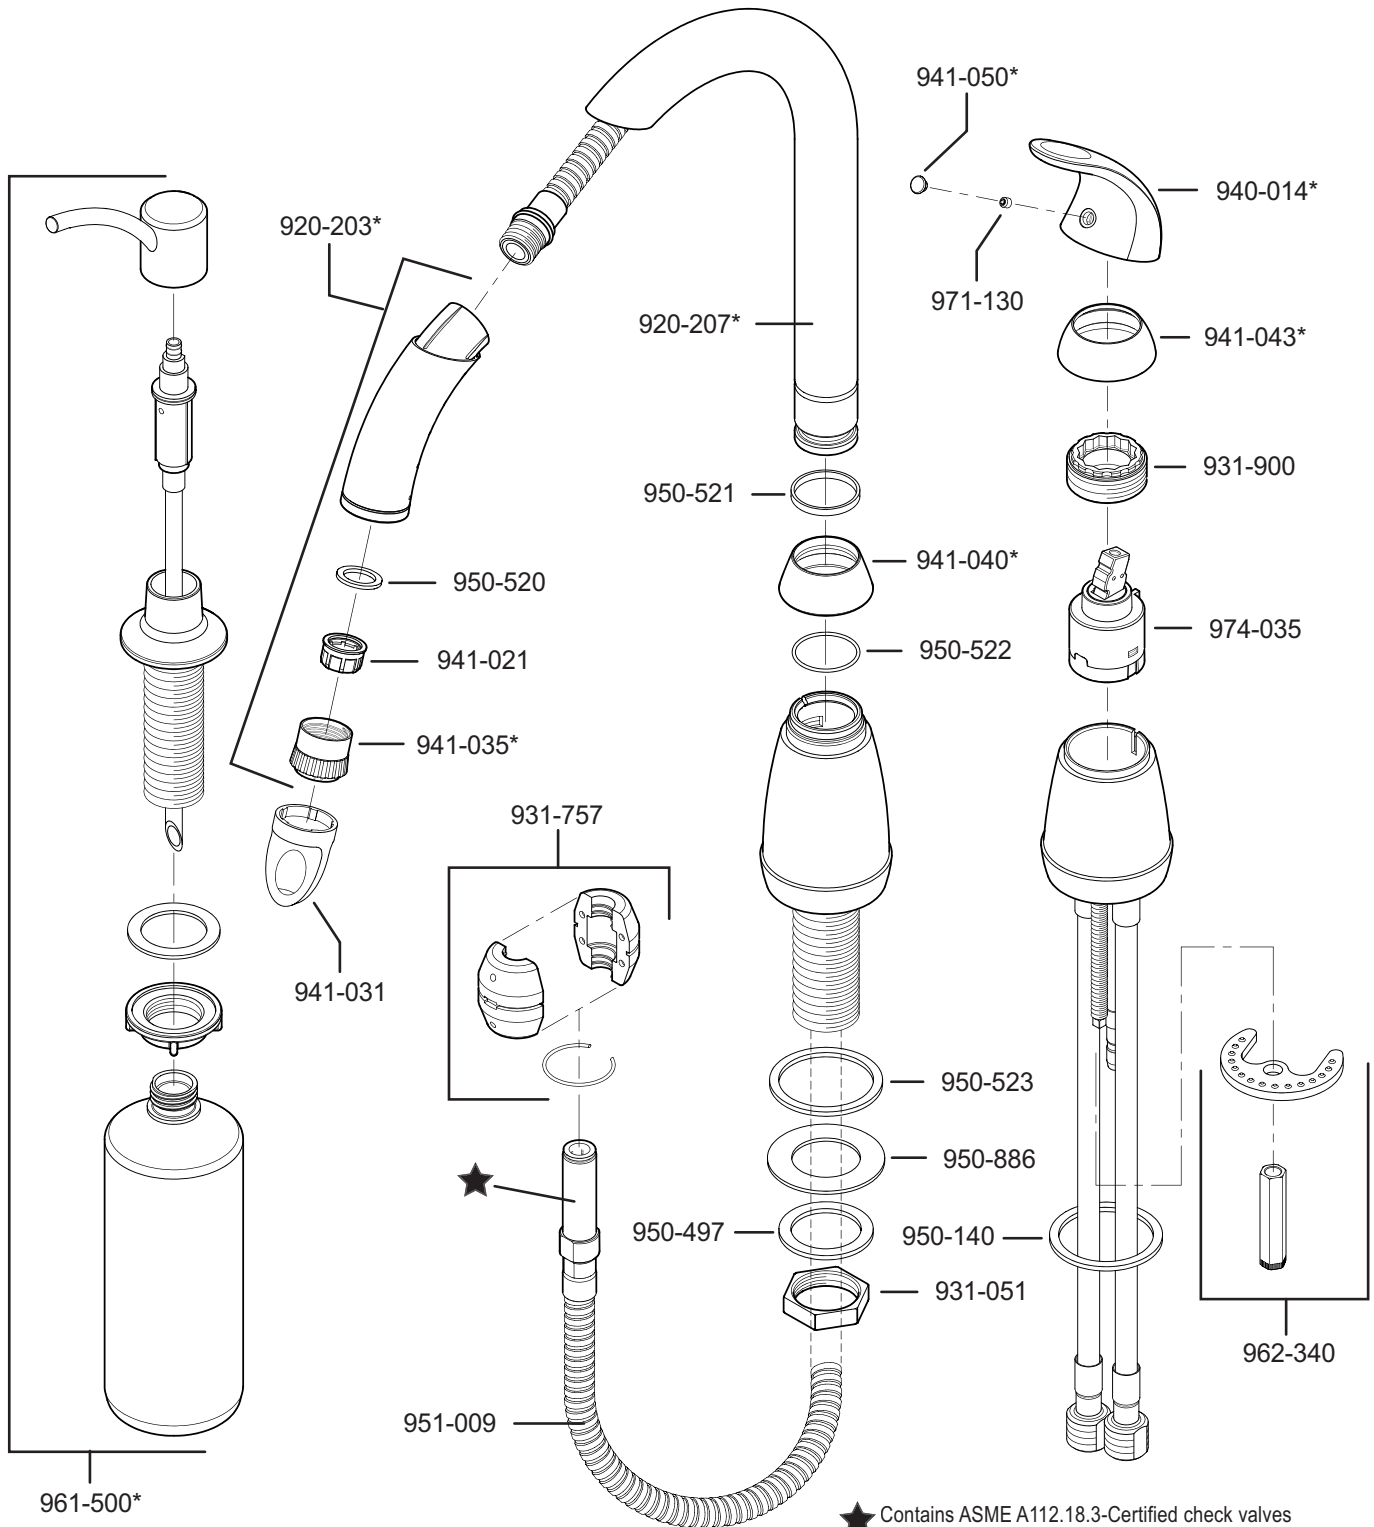

# PARTS EXPLOSION

## 526 Series Contempra™ Collection Pull-Out Kitchen Faucet

★ Contains ASME A112.18.3-Certified check valves  
 Contiene válvulas de chequeo certificadas por ASME A112.18.3  
 Contient des valves de contrôle certifiées par ASME A112.18.3