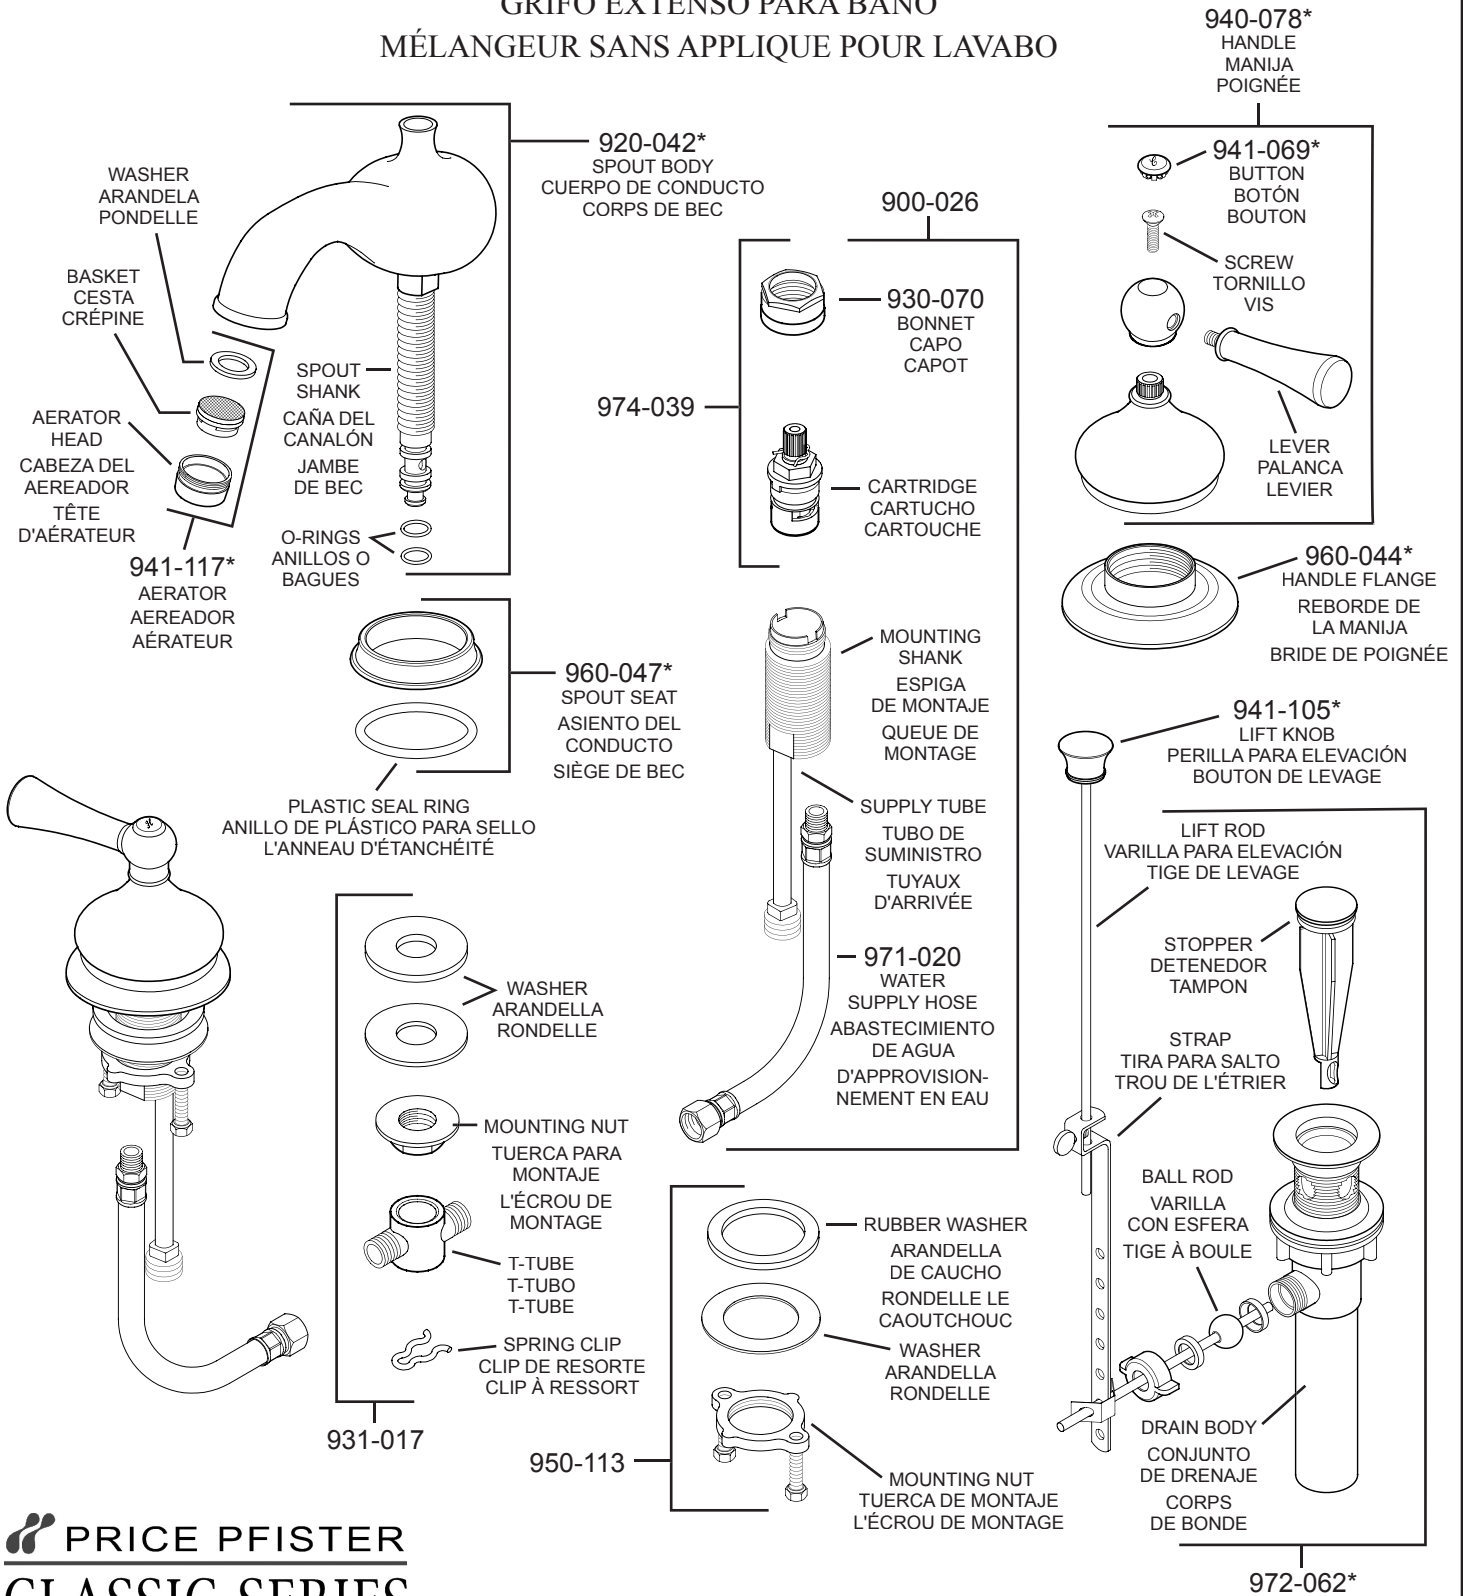

■ WL8-5 ■
LAVATORY WIDESPREAD FAUCET
 GRIFO EXTENSO PARA BAÑO
 MÉLANGEUR SANS APPLIQUE POUR LAVABO

PRICE PFISTER
CLASSIC SERIES

19701 DaVinci
 Lake Forest, CA 92610
 Phone: 1-800-Pfaucet
 www.pricepfister.com

A BLACK & DECKER COMPANY

	English	Español	Français
*	Letter Designates Finish	La Letra Indica el Terminado	La Lettre Designe La Fini
A	Polished Chrome	Cromo Pulido	Chrome Poli
V	Polished Brass	Bronce Pulido	Brass Poli