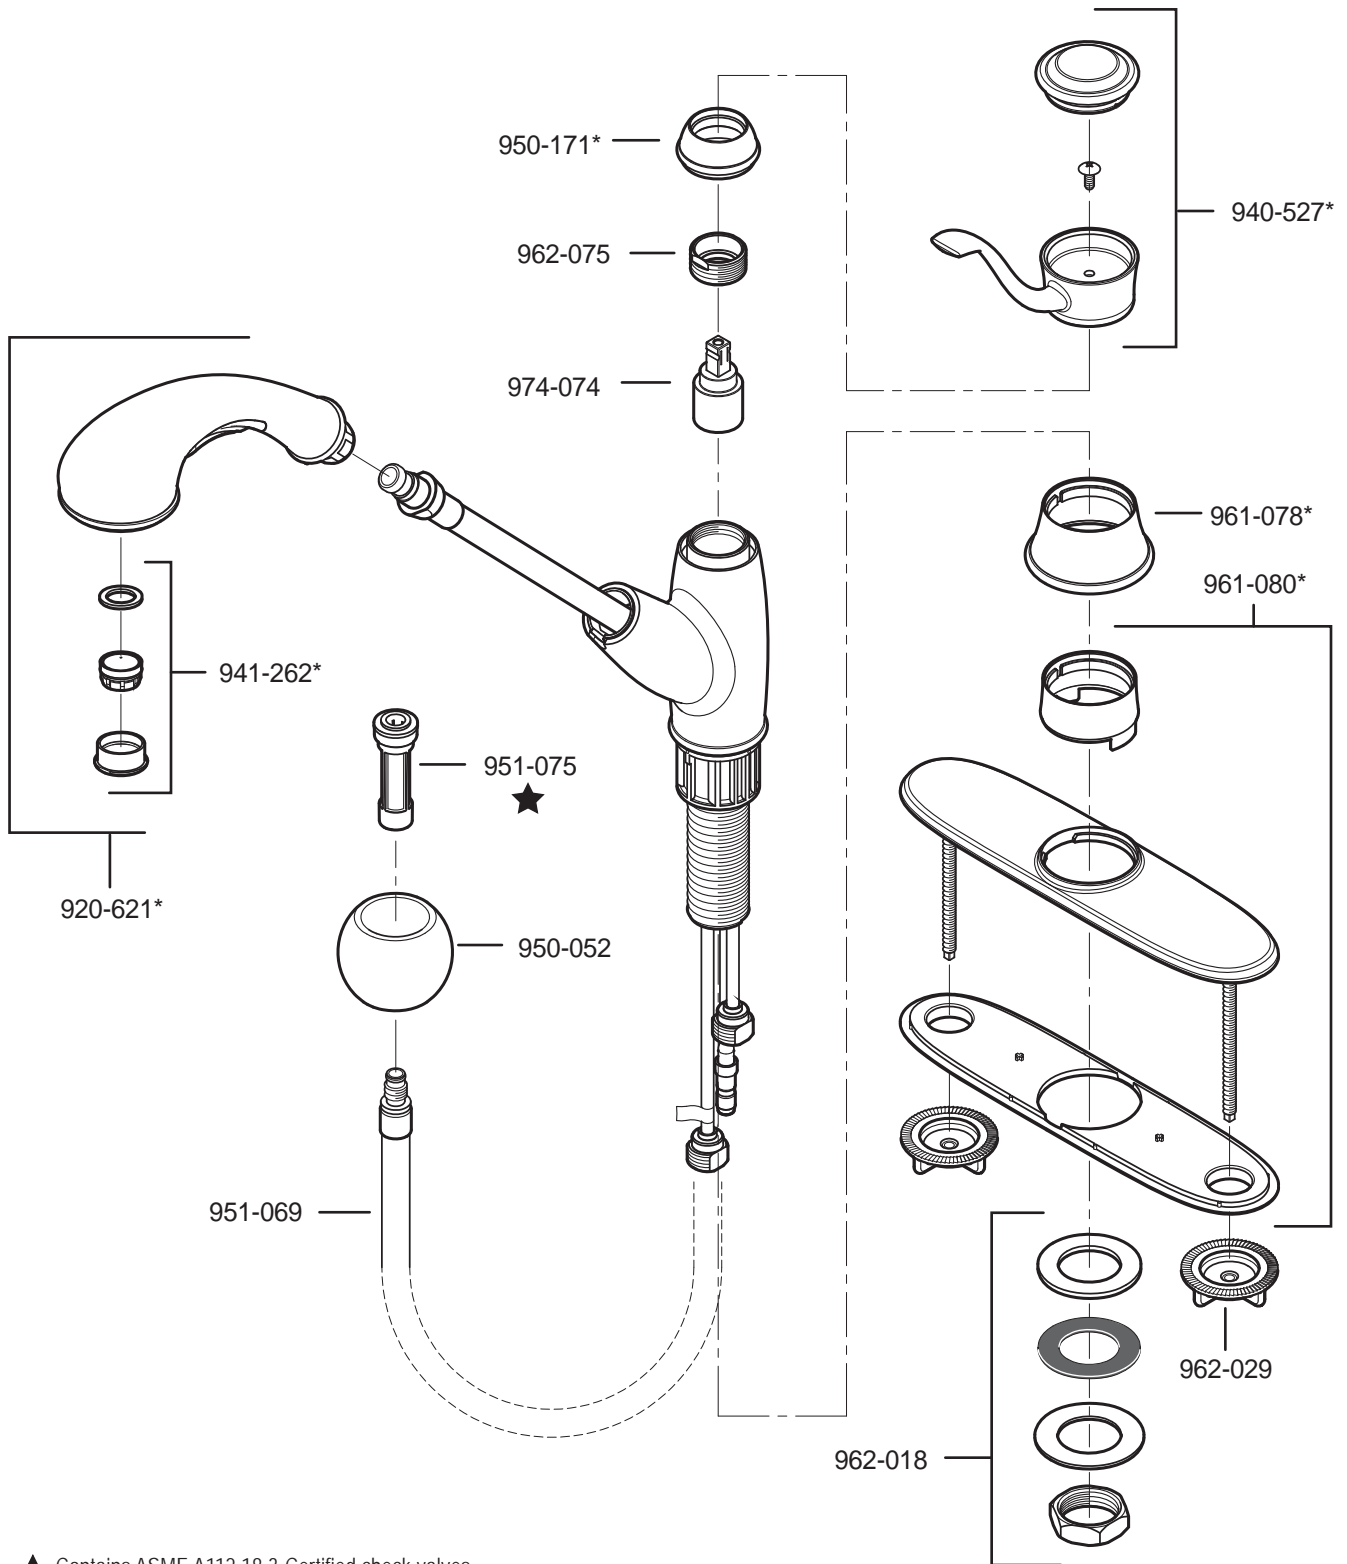

534-7RD

★ Contains ASME A112.18.3-Certified check valves
 Contiene válvulas de chequeo certificadas por ASME A112.18.3
 Contient des valves de contrôle certifiées par ASME A112.18.3

	English	Español	Français
*	Letter Designates Finish	La Letra Indica el Terminado	La Lettre Designe La Fini
A	Polished Chrome	Cromo Pulido	Chrome Poli
S	Stainless Steel	Acero Inoxidable	Acier Inoxydable
Y	Tuscan Bronze	Bronce Toscano	Bronze Le Toscan

Price Pfister™

Pf Pfreshest Ideas in Pfaucets.

19701 DaVinci
 Lake Forest, CA 92610
 Phone: 1-800-Pfaucet
 www.pricepfister.com

A **BLACK & DECKER** COMPANY