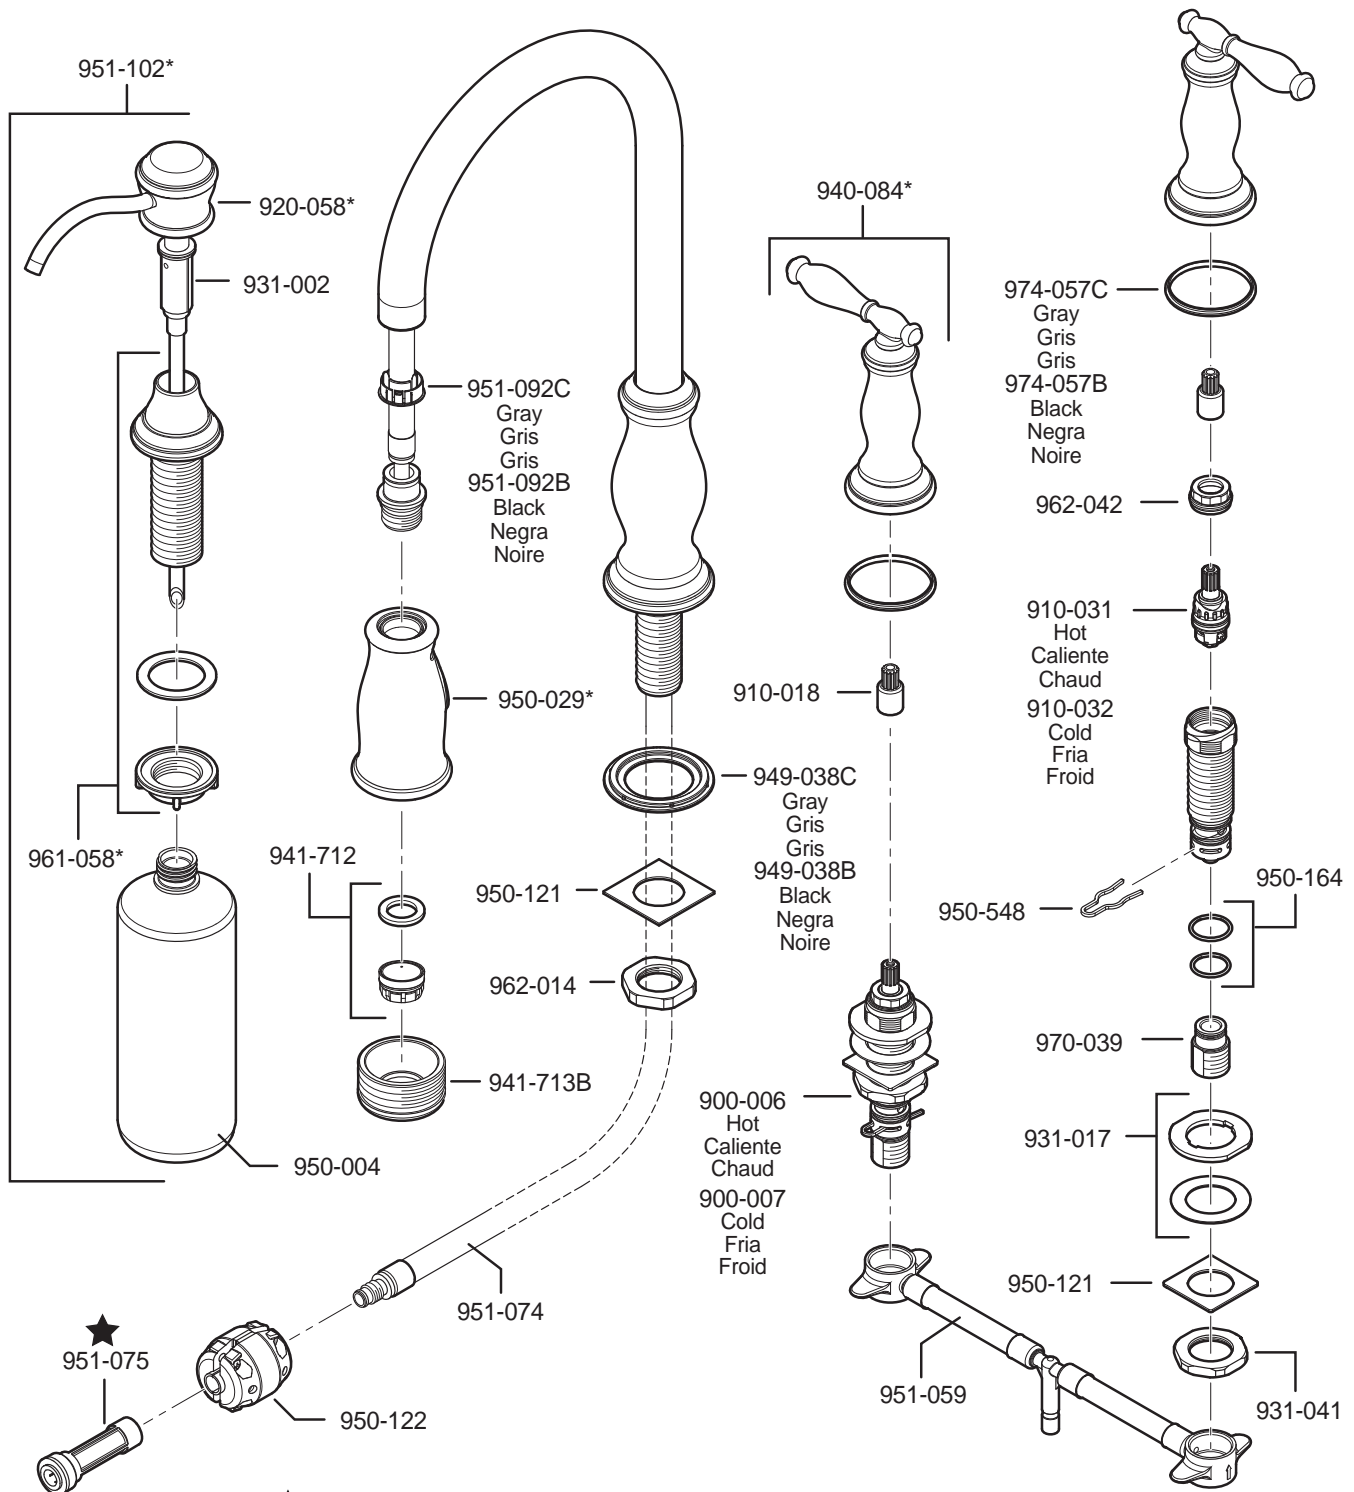

PARTS EXPLOSION

531 Series Hanover™ 2 Handle Pull-Out Kitchen Faucet

★ Contains ASME A112.18.3-Certified check valves
 Contiene válvulas de chequeo certificadas por ASME A112.18.3
 Contient des valves contrôle certifiées par ASME A112.18.3