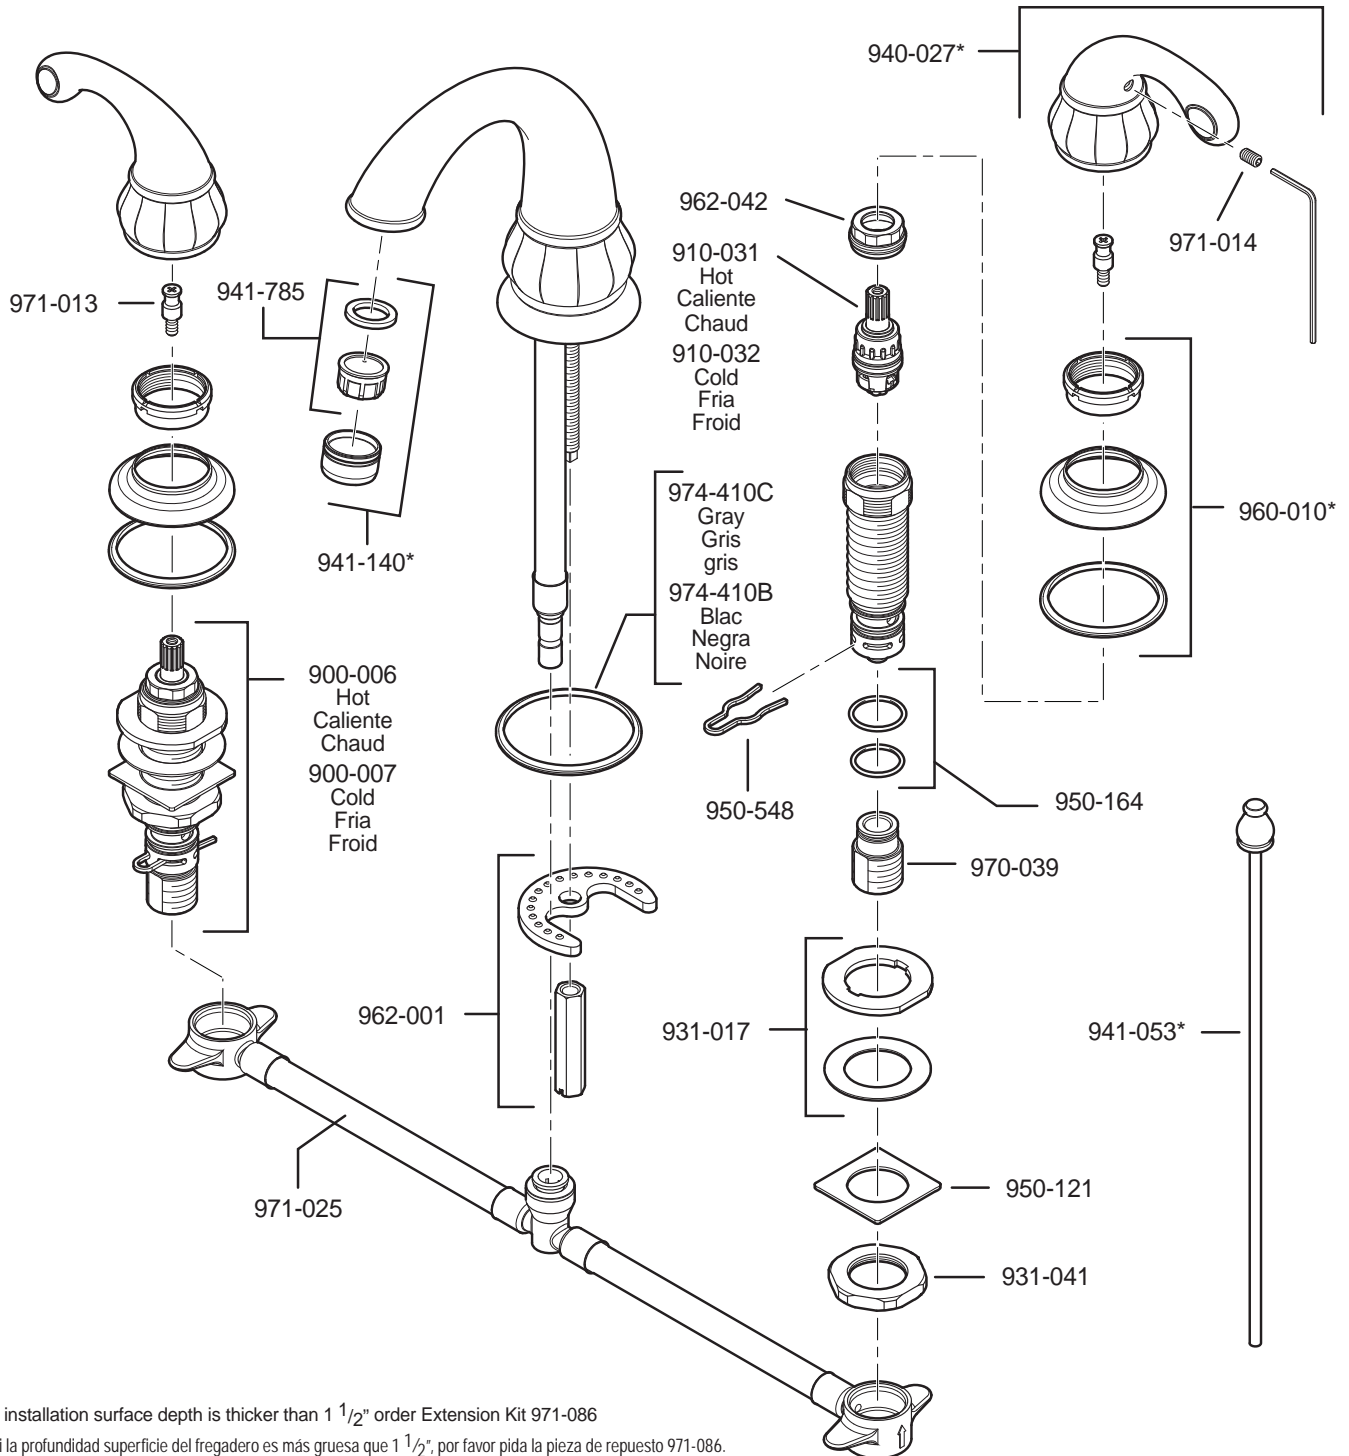

PARTS EXPLOSION

49 Series Treviso™ 8"-15" Widespread Lavatory Faucett

If installation surface depth is thicker than 1 1/2" order Extension Kit 971-086

Si la profundidad superficie del fregadero es más gruesa que 1 1/2", por favor pida la pieza de repuesto 971-086.

Si la profondeur surface de le'évier est plus épaisse que 1 1/2", svp commandez le numéro de la pièce disponible 971-086.

FINISHES * Indicates Finish

A Polished Chrome	L Satin Stainless	T Biscuit
B Black	M Almond	U Rustic Bronze
D PVD Polished Nickel	N Antique Bronze	V PVD Polished Brass
E Rustic Pewter	P Polished Brass	W White
J PVD Brushed Nickel	Q Satin Brass	Y Tuscan Bronze
G Velvet Aged Bronze	R Copper	Z Oil-Rubbed Bronze
K Satin Nickel	S Stainless Steel	