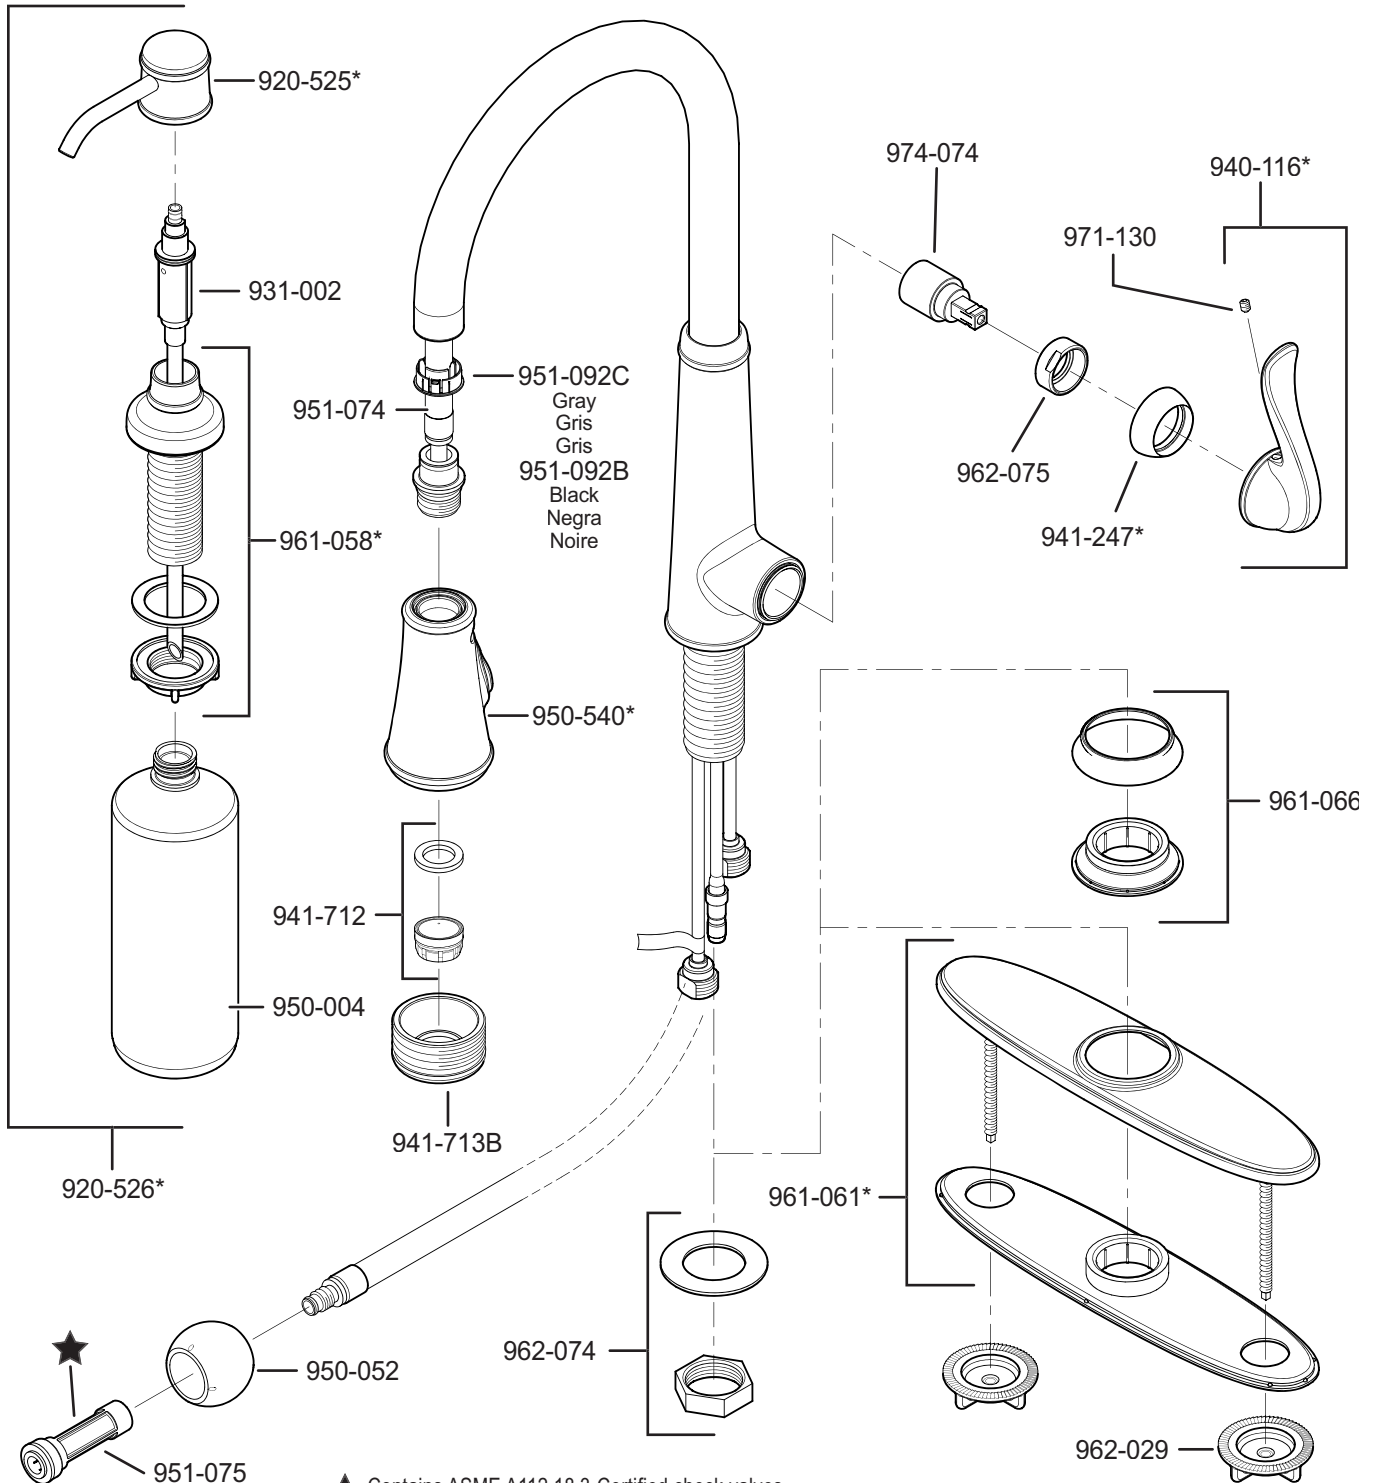

PARTS EXPLOSION

529 Series Ashfield™ Collection Pull-Out Kitchen Faucet

★ Contains ASME A112.18.3-Certified check valves
 Contiene válvulas de chequeo certificadas por ASME A112.18.3
 Contient des valves de contrôle certifiées par ASME A112.18.3