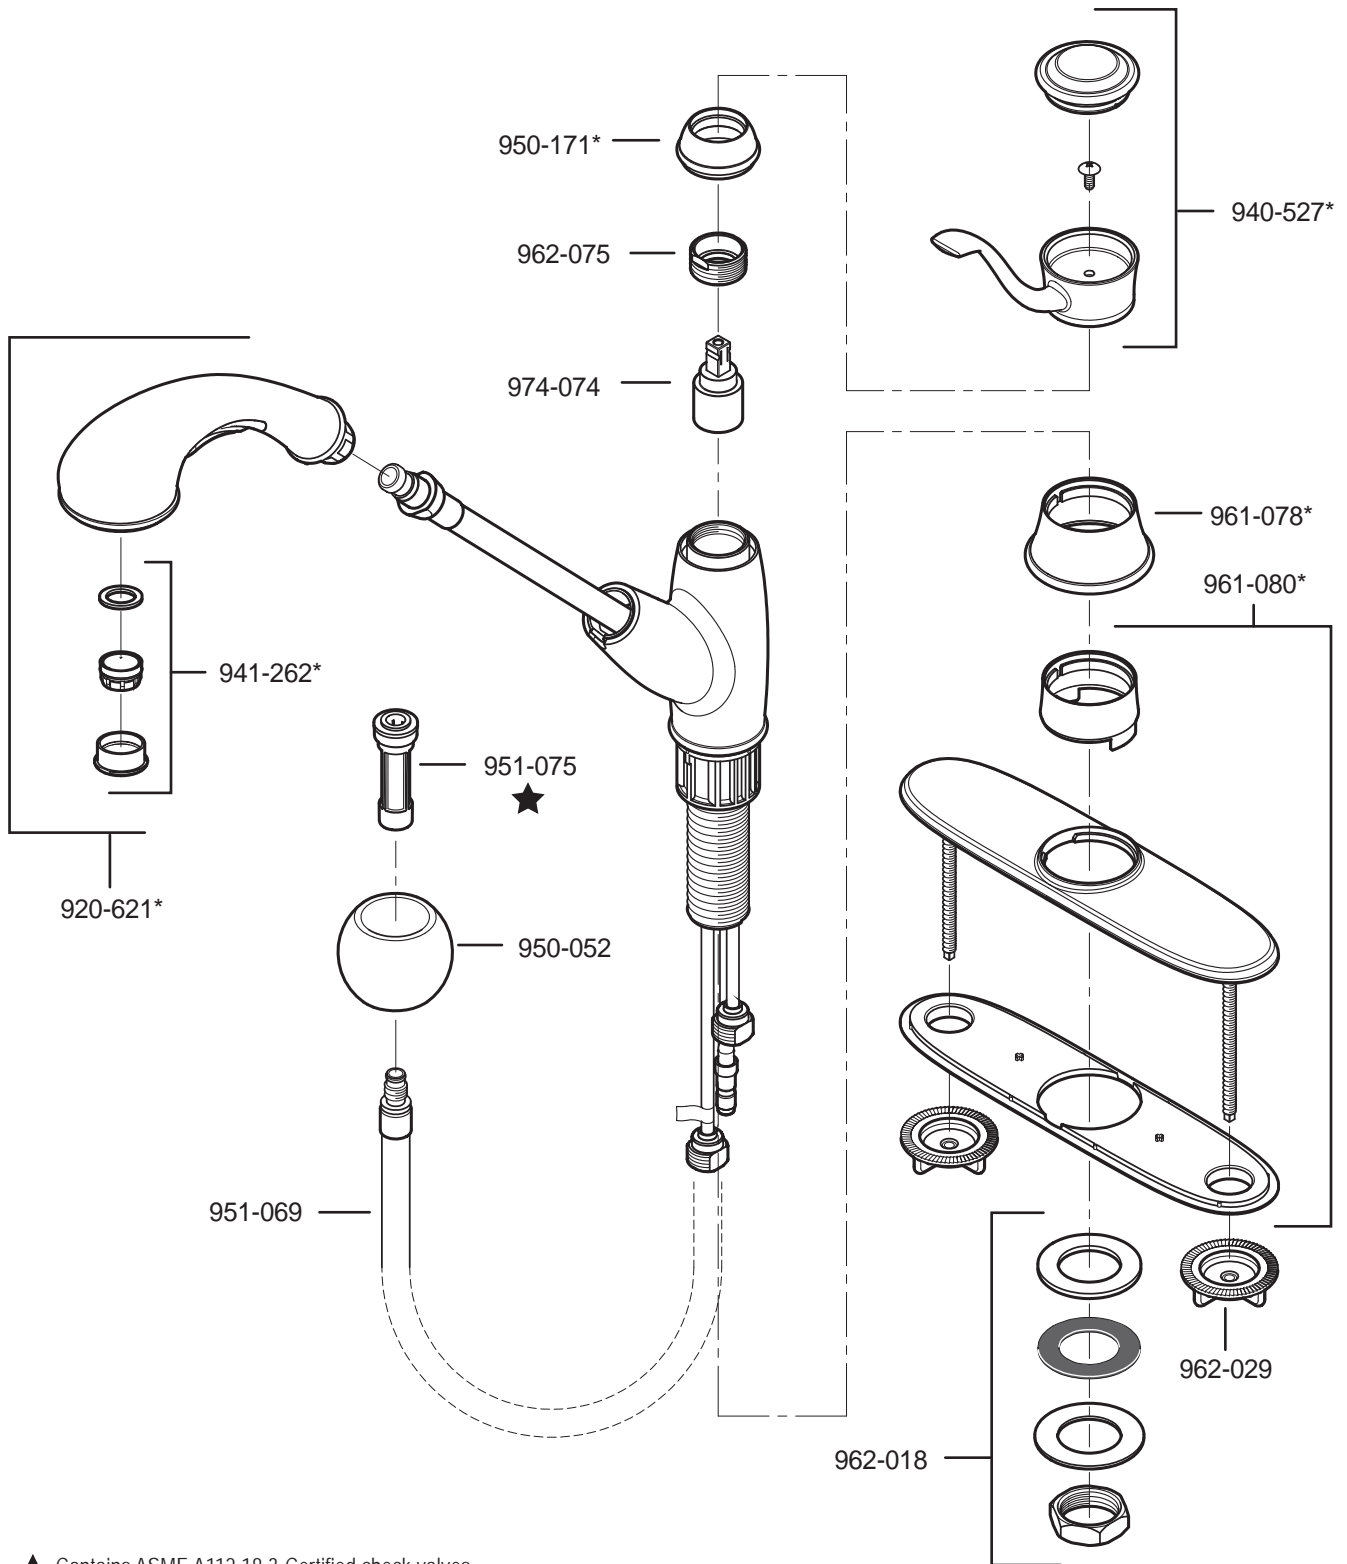

# 534-7RD

★ Contains ASME A112.18.3-Certified check valves  
 Contiene válvulas de chequeo certificadas por ASME A112.18.3  
 Contient des valves de contrôle certifiées par ASME A112.18.3

	English	Español	Français
*	Letter Designates Finish	La Letra Indica el Terminado	La Lettre Designe La Fini
A	Polished Chrome	Cromo Pulido	Chrome Poli
S	Stainless Steel	Acero Inoxidable	Acier Inoxydable
Y	Tuscan Bronze	Bronce Toscano	Bronze Le Toscan

## Price Pfister™

*Pf* Pfreshest Ideas in Pfaucets.

19701 DaVinci  
 Lake Forest, CA 92610  
 Phone: 1-800-Pfaucet  
 www.pricepfister.com

A **BLACK & DECKER** COMPANY