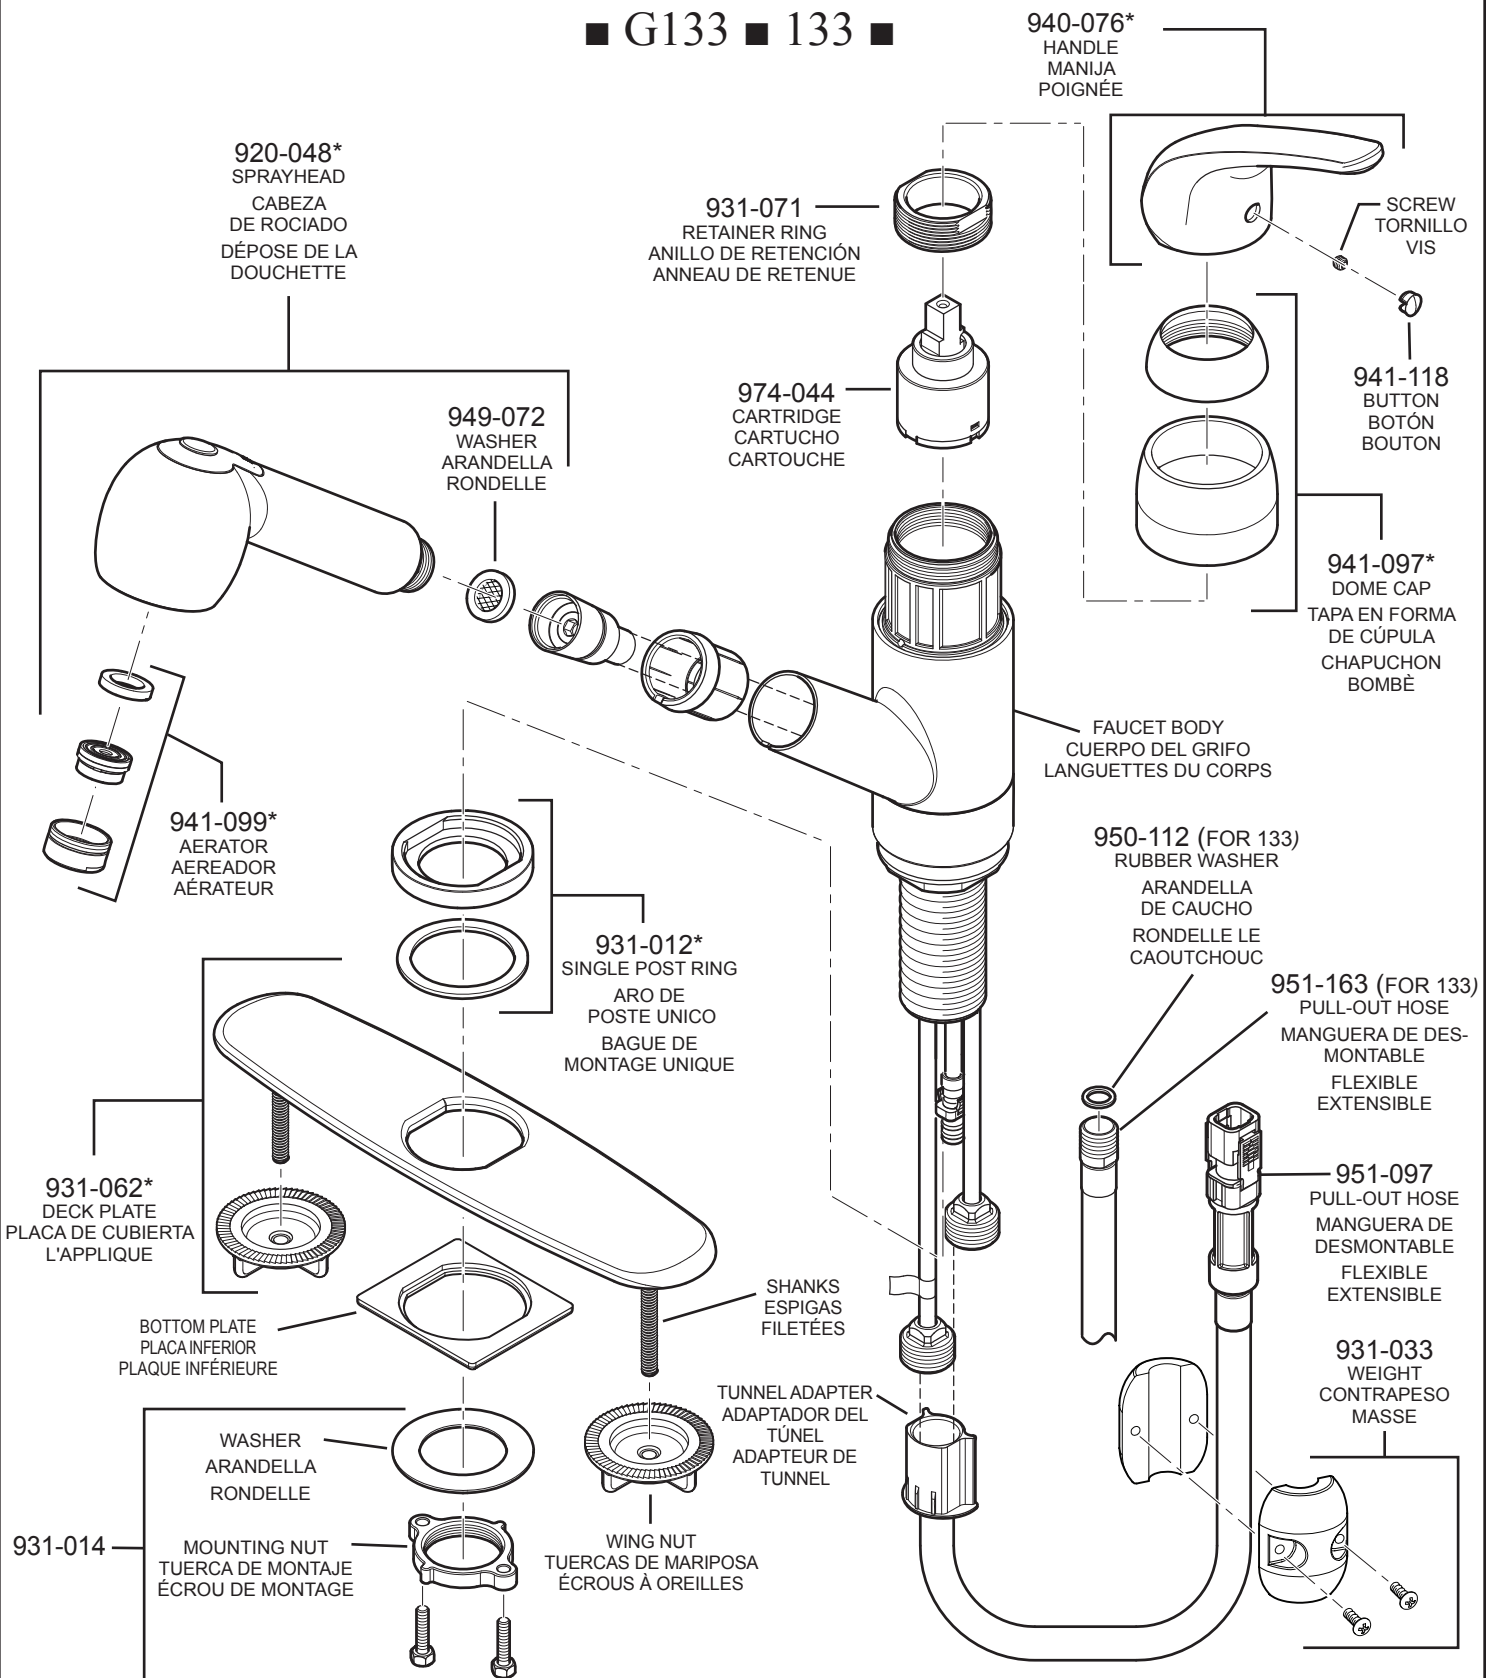

■ G133 ■ 133 ■

	English	Español	Français
*	Letter Designates Finish	La Letra Indica el Terminado	La Lettre Designe La Fini
A	Polished Chrome	Cromo Pulido	Chrome Poli
S	Stainless Steel	Acero Inoxidable	Acier Inoxydable
W	White	Blanco	Blanc
Y	Tuscan Bronze	Bronce Toscano	Bronze LE Toscan

19701 DaVinci
Lake Forest, CA 92610
Phone: 1-800-Pfaucet
www.pricepfaister.com

StanleyBlack&Decker