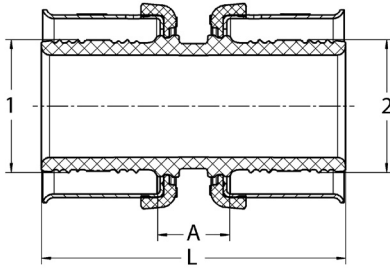

Dimensional Documentation

Viega® PEX Press Polymer

Viega PEX Press Polymer Coupling

Part No	Size		A (in)	L (in)
	1	2		
49402		3/8"	0.469	1.661
49342		1/2" x 3/8"	0.417	1.610
49403		1/2"	0.469	1.661
49404		3/4"	0.469	1.661
49343		3/4" x 1/2"	0.429	1.622
49354		1" x 3/4"	0.469	1.819
49405		1"	0.469	1.976
49347		1 1/4" x 3/4"	0.654	2.339
49357		1 1/4" x 1"	0.484	2.327
49407		1 1/4"	0.512	2.693
49348		1 1/2" x 3/4"	0.685	2.370
49358		1 1/2" x 1"	0.622	2.465
49378		1 1/2" x 1 1/4"	0.500	2.689
49408		1 1/2"	0.512	2.693
49398		2" x 1 1/2"	1.051	3.157
49409		2"	1.016	3.157

Viega PEX Press Polymer Elbow

Part No	Size		A (in)	L (in)
	1	2		
49210		3/8"	0.512	1.106
49220		1/2"	0.512	1.106
49240		3/4"	0.677	1.272
49260		1"	0.768	1.520
49270		1 1/4"	0.980	2.075
49280		1 1/2"	1.094	2.189
49290		2"	1.646	2.717