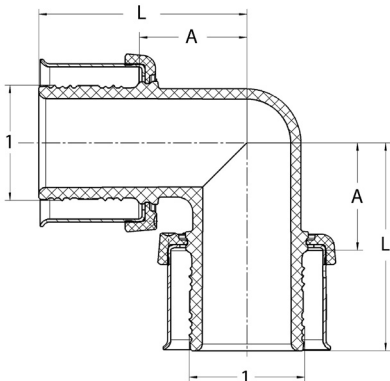

Dimensional Documentation

Viega® PEX Press Polymer

Viega PEX Press Polymer Coupling

Part No	Size		A (in)	L (in)
	1	2		
49402		3/8"	0.469	1.661
49342		1/2" x 3/8"	0.417	1.610
49403		1/2"	0.469	1.661
49404		3/4"	0.469	1.661
49343		3/4" x 1/2"	0.429	1.622
49354		1" x 3/4"	0.469	1.819
49405		1"	0.469	1.976
49347		1 1/4" x 3/4"	0.654	2.339
49357		1 1/4" x 1"	0.484	2.327
49407		1 1/4"	0.512	2.693
49348		1 1/2" x 3/4"	0.685	2.370
49358		1 1/2" x 1"	0.622	2.465
49378		1 1/2" x 1 1/4"	0.500	2.689
49408		1 1/2"	0.512	2.693
49398		2" x 1 1/2"	1.051	3.157
49409		2"	1.016	3.157

Viega PEX Press Polymer Elbow

Part No	Size		A (in)	L (in)
	1	2		
49210		3/8"	0.512	1.106
49220		1/2"	0.512	1.106
49240		3/4"	0.677	1.272
49260		1"	0.768	1.520
49270		1 1/4"	0.980	2.075
49280		1 1/2"	1.094	2.189
49290		2"	1.646	2.717