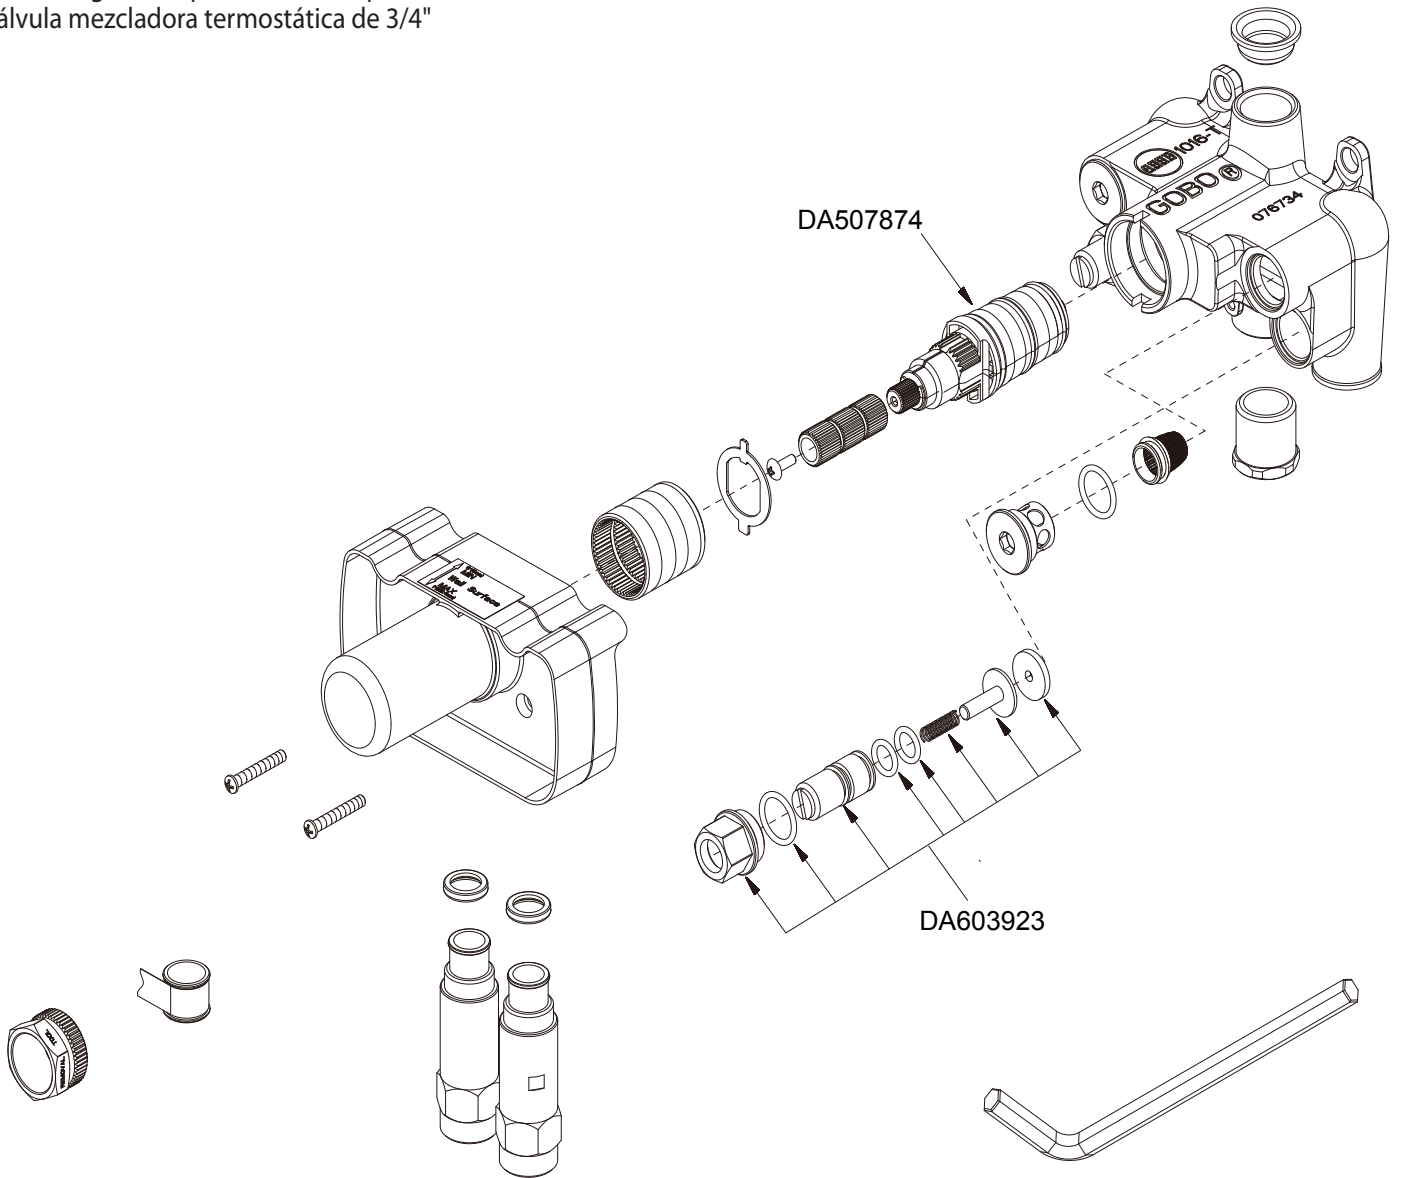

Illustrated Parts List Liste de pièces illustrée Lista ilustrada de partes

Model #	Finishes	Fini	Acabado
D155000BT	Rough Brass	Laiton brut	Bronce rústico

D155000BT

3/4" Thermostatic Mixing Valve
Valve mitigeur 3/4 po thermostatique
Válvula mezcladora termostática de 3/4"