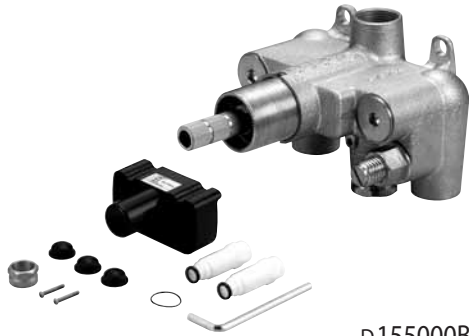

Illustrated Parts List Liste de pièces illustrée Lista ilustrada de partes

Model #	Finishes	Fini	Acabado
D155000BT	Rough Brass	Laiton brut	Bronce rústico

D155000BT

3/4" Thermostatic Mixing Valve
Valve mitigeur 3/4 po thermostatique
Válvula mezcladora termostática de 3/4"