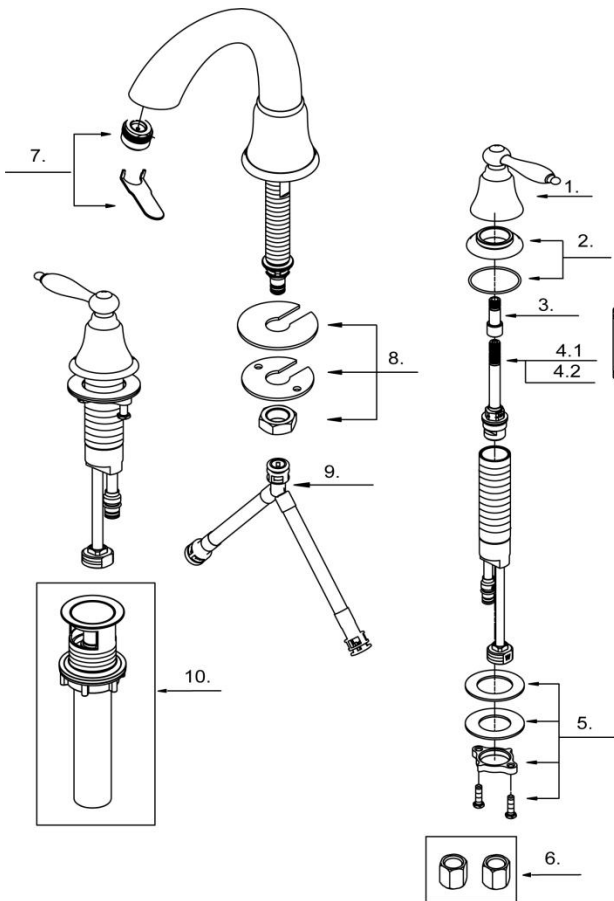

Two Handle Mini-Widespread Lavatory Faucet

Robinet de lavabo à entraxe court et double poignée

Grifo miniextendido de lavabo de dos manijas

D303140(V1)

| Part | Nom | Nombre | Part # |
|--------------------------------------|--|--|--------------------------|
| Name | de la pièce | de Parte | # de pièce # de Parte |
| 1 ⊙ Metal Handle Assembly | Assemblage de manette en métal | Ensamblaje de manija metálicas | DA602577 |
| 2 ⊙ Handle Trim Ring | Garniture circulaire de manette | Capuchón ornamental de la manija | DA607394 |
| 3 Handle Extension | Manette rallonge | Manija extensión | DA110351 |
| 4.1 Ceramic Disc Cartridge -Cold | Cartouche à disque en céramique-froid | Cartucho de disco cerámico-frío | DA507872W |
| 4.2 Ceramic Disc Cartridge -Hot | Cartouche à disque en céramique-chaud | Cartucho de disco cerámico-caliente | DA507871W |
| 5 Mounting Hardware Assembly -Handle | Assemblage du matériel de fixation-manette | Ensamblaje de ferreteria de montaje-manija | A603891 |
| 6 Coupling Nuts (2PCS) | Écrou de raccord (2 Pcs) | Tuerca de unión (2 Pcs) | A504003 |
| 7 ⊙ Aerator&Wrench | Brise-jet et clé | Aireador y llave | DA61308361N |
| 8 Mounting Hardware Assembly -Spout | Assemblage du matériel de fixation-bec | Ensamblaje de ferreteria de montaje-vertedor | DA603233 |
| 9 Supply Hose | Tuyau d'alimentation d'eau | Tubo de suministro de agua | DA135141N |
| 10 ⊙ Touch Down Drain | Goulotte de vidange | Ensamblaje de desagüe | DA505918 |