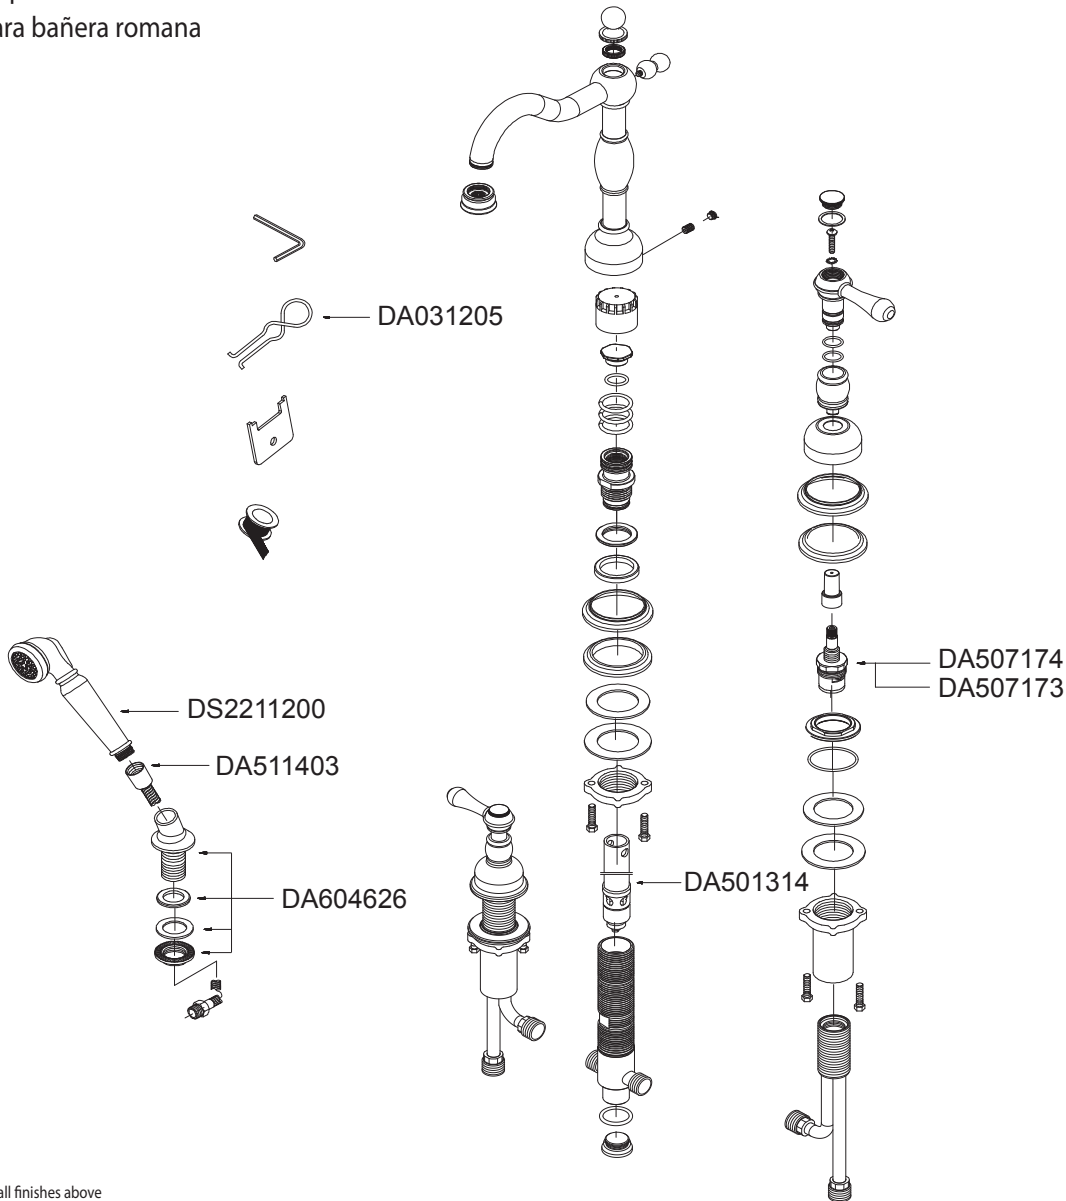

Danze®

D306757

Roman Tub Faucet
Robinet pour bain romain
Grifo para bañera romana

Illustrated Parts List Liste de pièces illustrée Lista ilustrada de partes

Model #	Finishes	Fini	Acabado
D306757	Chrome	Chrome	Cromo
D306757AC	Antique Copper	Cuivre antique	Cobre antiguo
D306757BN	Brushed Nickel	Nickel brossé	Niquel cepillado
D306757BS	Satin Black	Noir satiné	Negro satinado
D306757PBV	Polished Brass PVD	Laiton poli PVD	Bronce lustrado PVD
D306757PNV	Polished Nickel PVD	Nickel poli PVD	Niquel lustrado PVD
D306757RB	Oil Rub Bronze	Bronze poncé à l'huile	Bronce lustrado al aceite

- ◉ Available in all finishes above
- ◉ Disponible dans tous les finis susmentionnés
- ◉ Disponible en todos los acabados

- This model is packaged as a complete faucet or as trim/rough-in components of the listed faucet.
- Ce modèle est emballé de deux façons : robinets complets ou composants garniture/robinetterie brute du robinet indiqué.
- Este modelo se venden como grifo completo o componentes exteriores/interiores.

- THIS MODEL COMES W/WIDESPREAD ADJUSTABLE ROUGH-IN VALVE
- CE MODÈLE CONVIENT UN VALVE BRUTE RÉGLABLE POUR ROBINET ÉVASÉ
- ESTE MODELO VIENE CON VÁLVULA SIN BASE AJUSTABLE, PARA EL INTERIOR DE LA PARED