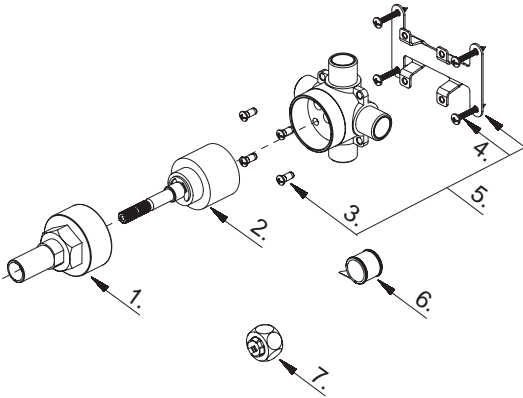

### Lista ilustrada de partes

Replacement parts, call :  
 Les pièces de rechange, appelez :  
 Partes de reemplazo, llame :

**1-888-328-2383**  
**WWW.DANZE.COM**

D130000BT

**One Handle Four-Port Shower Diverter**  
*Inverseur de douche à quatre orifices et une manette*

**Cambiador de flujo de agua para ducha con cuatro conexiones y una manija**

Model #	Finishes	Fini	Acabado
D130000BT	Rough Brass	Laiton brut	Bronce rústico

Part Name	Nom de la pièce	Nombre de Parte	Part # # de pièce # de Parte
1. Nut	Écrou	Tuerca	A009058
2. Diverter Cartridge	Cartouche d'inverseur	Cartucho del cambiador de flujo	A507850
3. Screw (3/16" - 24 * 7/16" L)	Vis (3/16 po - 24 * 7/16 po L)	Tornillo (3/16 pulg. - 24 * 7/16 pulg. L)	A008283
4. Nail (ST3.5 * 1-3/16mm L)	Clou (ST3.5 * 1-3/16mm L)	Clavo (ST3.5 * 1-3/16mm L)	A075022
5. Mounting Bracket	Support de fixation	Soporte de montaje	A603014
6. Pipe tape	Ruban pour tuyau	Cinta selladora para rosca	A203000
7. Plug Set	Ensemble de bouchon	Juego de tapón	A028452