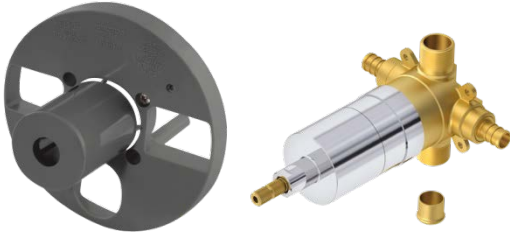

Illustrated Parts List

Liste de pièces illustrée

Lista ilustrada de partes

Replacement parts, call :
Les pièces de rechange, appelez :
Partes de reemplazo, llame :

1-888-328-2383
WWW.DANZE.COM

Model#	Finishes	Fini	Acabado
<u>D115510T</u>	<u>Rough Brass</u>	<u>Laiton brut</u>	<u>Bronce rústico</u>

D115510T

Tub and Shower Faucet Rough-in Valve Assembly
Ensemble de robinet de robinetterie brute pour bain et douche
Válvula interior de grifo para bañera y ducha

D115510T (V1)

- Available in all finishes above
- Disponible dans tous les finis susmentionnés
- Disponible en todos los acabados mencionados

Part	Nom	Nombre	Part #	
Name	de la pièce	de Parte	# de pièce # de Parte	
1	Mounting Bracket	Support de fixation	Soporte de montaje	A603493
2	Screw Set	Ensemble de vis	Juego de tornillo	A608519
3	Plaster Guard	Protège-plâtre	Placa para pared	A127007GR
4	Base Nut	Écrou de base	Tuerca de la base	DA016257-Z
5	Sleeve	Manchon	Manga	DA103310
6	Washerless Cartridge	Cartouche sans rondelle	Cartucho sin arandela	DA507024
7	O-Ring (Φ1-3/8" ID * Φ1-1/2" OD)	Joint torique (Φ1-3/8" po ID * Φ1-1/2" po OD)	Empaque circular (Φ1-3/8" pulg ID * Φ1-1/2" pulg OD)	A072055
8	Plug	Bouchon	Tapón	DA039933
9	Screw	Vis	Tornillo	A008664
10	Temperature limit stops	Régulateur de température	Dispositivo para limitar la temperatura	DA603570