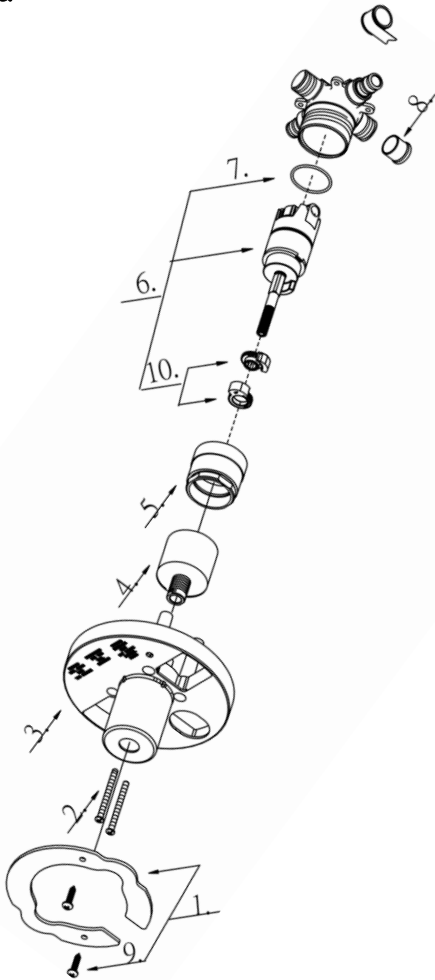

Illustrated Parts List

Liste de pièces illustrée

Lista ilustrada de partes

Replacement parts, call :
Les pièces de rechange, appelez :
Partes de reemplazo, llame :

1-888-328-2383
WWW.DANZE.COM

Model#	Finishes	Fini	Acabado
<u>D115510T</u>	<u>Rough Brass</u>	<u>Laiton brut</u>	<u>Bronce rústico</u>

D115510T

Tub and Shower Faucet Rough-in Valve Assembly
Ensemble de robinet de robinetterie brute pour bain et douche
Válvula interior de grifo para bañera y ducha

D115510T (V1)

- Available in all finishes above
- Disponible dans tous les finis susmentionnés
- Disponible en todos los acabados mencionados

Part	Nom	Nombre	Part #	
Name	de la pièce	de Parte	# de pièce # de Parte	
1	Mounting Bracket	Support de fixation	Soporte de montaje	A603493
2	Screw Set	Ensemble de vis	Juego de tornillo	A608519
3	Plaster Guard	Protège-plâtre	Placa para pared	A127007GR
4	Base Nut	Écrou de base	Tuerca de la base	DA016257-Z
5	Sleeve	Manchon	Manga	DA103310
6	Washerless Cartridge	Cartouche sans rondelle	Cartucho sin arandela	DA507024
7	O-Ring (Φ1-3/8" ID * Φ1-1/2" OD)	Joint torique (Φ1-3/8" po ID * Φ1-1/2" po OD)	Empaque circular (Φ1-3/8" pulg ID * Φ1-1/2" pulg OD)	A072055
8	Plug	Bouchon	Tapón	DA039933
9	Screw	Vis	Tornillo	A008664
10	Temperature limit stops	Régulateur de température	Dispositivo para limitar la temperatura	DA603570