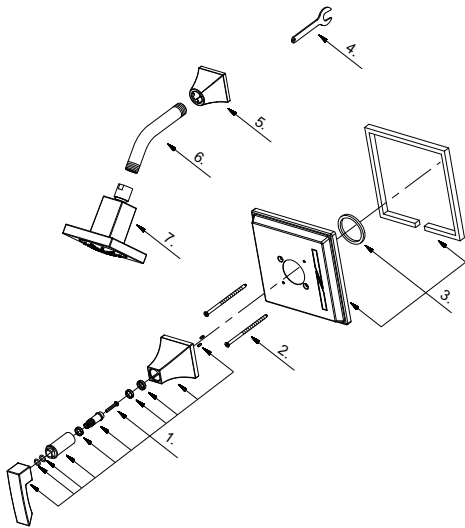

Illustrated Parts List

Liste de pièces illustrée

Lista ilustrada de partes

Replacement parts, call :
Les pièces de rechange, appelez :
Partes de reemplazo, llame :

1-888-328-2383
WWW.DANZE.COM

D502536T

Pressure Balance Shower Faucet Trim Kit
Garniture pour robinet à régulateur de pression pour douche
Kit de componentes exteriores para grifo de presión balanceada para ducha

| Part Name | Nom de la pièce | Nombre de Partie | Part # # de pièce # de Parte |
|--------------------------|--------------------------------|-------------------------------|------------------------------------|
| 1° Metal Handle Assembly | Assemblage de manette en métal | Ensamblaje de manija metálica | A602319 |
| 2° Screw Set | Ensemble de vis | Juego de tornillo | A608564 |
| 3° Escutcheon Assembly | Assemblage d'applique | Ensamblaje del escudo | A607580 |
| 4 Wrench | Clé | Llave | A031252NI |
| 5° Shower Arm Flange | Bride de bras de douche | Brida del brazo de la ducha | A019322 |
| 6° Shower Arm | Bras de douche | Brazo de ducha | A020002 |
| 7° Shower Head | Pomme de douche | Cabeza de ducha | S1214409 |