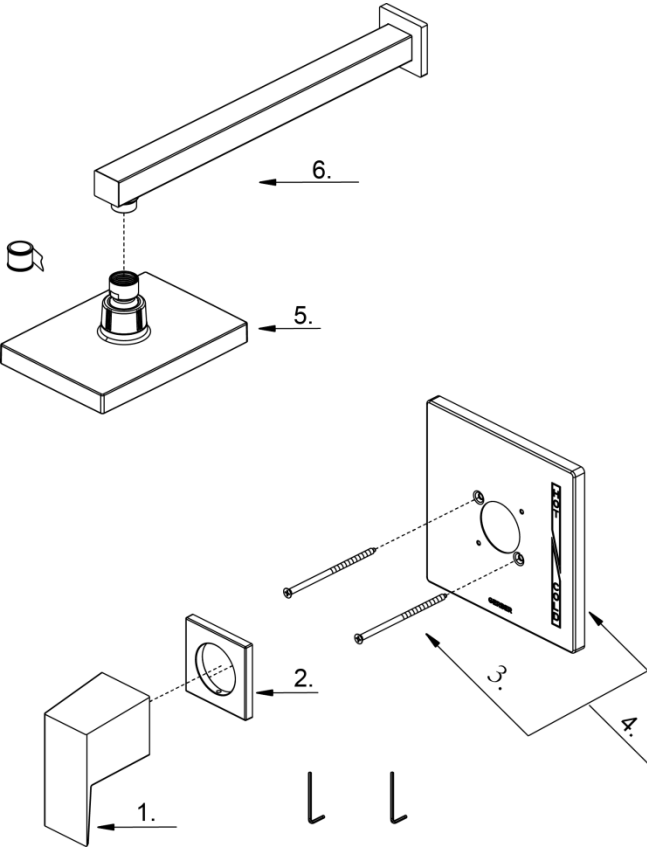

Illustrated Parts List

Liste de pièces illustrée

Lista ilustrada de partes

Replacement parts, call :
Les pièces de rechange, appelez :
Partes de reemplazo, llame :

1-888-328-2383
WWW.DANZE.COM

D502562T

**Single Handle Pressure Balance Shower
Faucet Only Trim Kit**
*Mélangeur 2 trous avec régulateur de débit
pour douchette à simple poignée*
*Grifería solo para grifo de ducha con
balanceo de presión de una manija*

| Part Name | Nom de la pièce | Nombre de Parte | Part # # de pièce # de Parte |
|---------------------------|-----------------------------------|----------------------------------|------------------------------------|
| 1 ☉ Metal Handle Assembly | Assemblage de manette en métal | Ensamblaje de manija metálica | DA602778 |
| 2 ☉ Handle Trim Ring | Garniture circulaire de manette | Capuchón ornamental de la manija | DA607731 |
| 3 ☉ Screw Set(2PCS) | Ensemble de vis (2PCS) | Juego de tornillo (2PCS) | DA075205 |
| 4 ☉ Escutcheon Assembly | Assemblage d'applique | Ensamblaje del escudo | DA607733 |
| 5 ☉ Showerhead | Pomme de douche | Cabeza de ducha | D460059 |
| 6 ☉ Shower Arm & Flange | Bras de douche et colle de douche | Brazo de ducha y brida de ducha | D481162 |