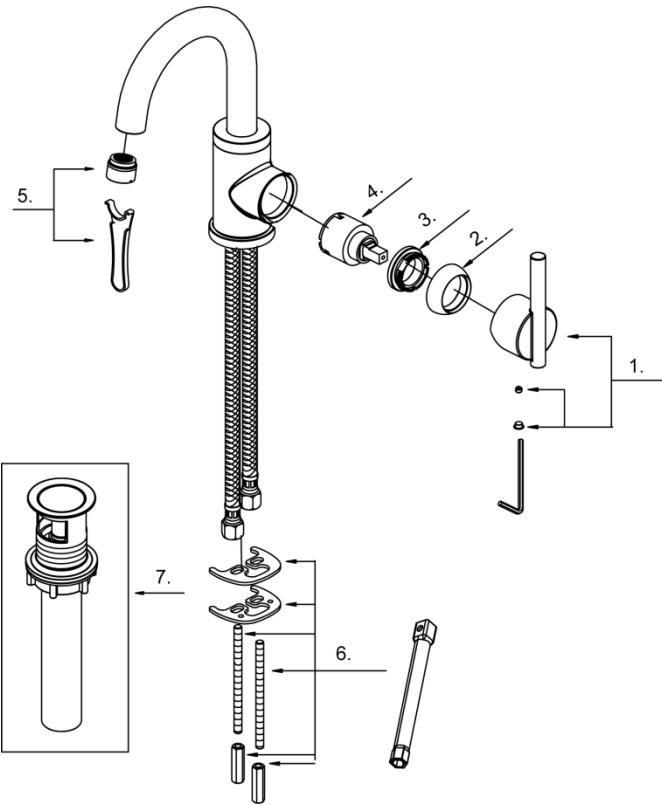

Illustrated Parts List

Liste de pièces illustrée

Lista ilustrada de partes

Replacement parts, call :
Les pièces de rechange, appelez :
Partes de reemplazo, llame :

1-888-328-2383
WWW.DANZE.COM

D221558

Single Handle Lavatory Faucet
Robinet de lavabo à une manette
Grifo para lavabo con una manija

Model#	Finishes	Fini	Acabado
<u>D221558</u>	<u>Chrome</u>	<u>Chrome</u>	<u>Cromo</u>
<u>D221558BN</u>	<u>Brushed Nickel</u>	<u>Nickel brossé</u>	<u>Níquel cepillad</u>

Part	Nom	Nombre	Part #
Name	de la pièce	de Parte	# de pièce # de Parte
1 ⊙ Metal Handle Assembly	Assemblage de manette en métal	Ensamblaje de manija metálicas	DA602413
2 ⊙ Trim Cap	Capuchon de garniture	Tapa ornamental	DA103116
3 Lock Nut	Écrou de blocage	Contratuercas	DA104002
4 Ceramic Disc Cartridge	Cartouche à disque en céramique	Cartucho de disco cerámico	DA507348N
5 ⊙ Aerator&Wrench	Brise-jet et clé	Aireador y llave	DA613073N
6 Mounting Hardware Assembly	Assemblage du matériel de fixation	Ensamblaje de ferreteria de montaje	A613244
7 ⊙ Touch Down Drain	Goulotte de vidange	Ensamblaje de desagüe	DA505918

4" Deck Plate DA667229 Sold Separately

D221558(V8)

⊙ Available in all finishes above
Disponible dans tous les finis susmentionnés
Disponibles en todos los acabados mencionados

Shaded items are available as warranty parts only
Les items soulignés sont disponibles seulement comme les pièces sous garantie
Los artículos sombreados son disponibles solamente como piezas en garantía