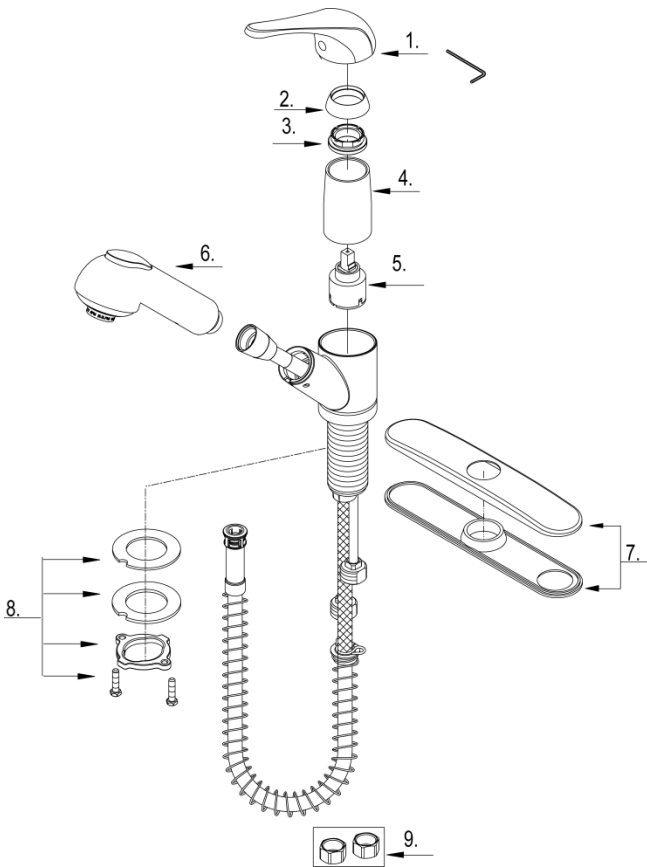

Illustrated Parts List

Liste de pièces illustrée

Lista ilustrada de partes

Replacement parts, call :
Les pièces de rechange, appelez :
Partes de reemplazo, llame :

1-888-328-2383
WWW.DANZE.COM

D456012

Model#	Finishes	Fini	Acabado
<u>D456012</u>	<u>Chrome</u>	<u>Chrome</u>	<u>Cromo</u>

Single Handle Pull-Out Kitchen Faucet
Robinet de cuisine à simple poignée avec
douchette extractible
Grifo de cocina extraíble de una manija

Part	Nom	Nombre	Part #
Name	de la pièce	de Parte	# de Pièce
1 ⊙ Metal Handle Assembly	Assemblage de manette en métal	Ensamblaje de manija metálicas	DA662368
2 ⊙ Trim Cap	Capuchon de garniture	Tapa ornamental	DA103016
3 Adjusting Ring	Bague de réglage	Anillo de ajuste	DA104002
4 ⊙ Sleeve	Manchon	Manga	DA041025
5 Ceramic Disc Cartridge	Cartouche à disque en céramique	Cartucho de disco cerámico	DA507348N
6 ⊙ Spray head	Tête de douchette	Cabeza del rociador	DA523026N
7 ⊙ Deck Plate Assembly	Assemblage d'applique	Ensamblaje del cubierta	DA667094
8 Mounting Hardware Assembly	Assemblage du matériel de fixation	Ensamblaje de ferreteria de montaje	A603171
9 Coupling Nuts (2PCS)	Écrou de raccord(2 Pcs)	Tuerca de unión(2 Pcs)	A504003