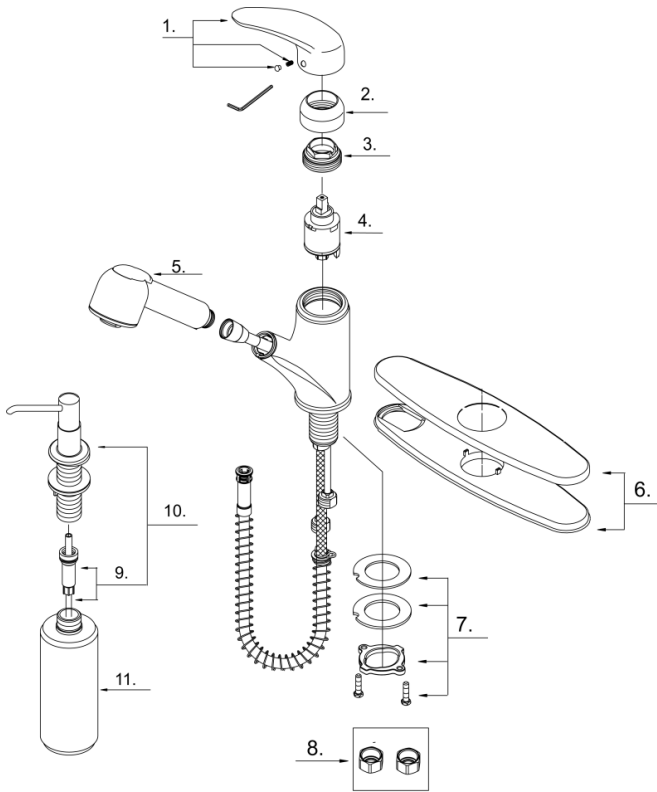

Illustrated Parts List

Liste de pièces illustrée

Lista ilustrada de partes

Replacement parts, call :
Les pièces de rechange, appelez :
Partes de reemplazo, llame :

1-888-328-2383
WWW.DANZE.COM

D454512

Single Handle Pull-Out Kitchen Faucet
Robinet de cuisine à simple poignée avec
douchette extractible
Grifo de cocina extraíble de una manija

Model#	Finishes	Fini	Acabado
<u>D454512</u>	<u>Chrome</u>	<u>Chrome</u>	<u>Cromo</u>
<u>D454512SS</u>	<u>Stainless Steel</u>	<u>Acier inoxydable</u>	<u>Acero inoxidable</u>

Part	Nom	Nombre	Part #
Name	de la pièce	de Parte	# de pièce # de Parte
1 ⊕ Metal Handle Assembly	Assemblage de manette en métal	Ensamblaje de manija metálicas	DA602210
2 ⊕ Trim Cap	Capuchon de garniture	Tapa ornamental	DA103030P
3 Adjusting Ring	Bague de réglage	Anillo de ajuste	DA104018
4 Ceramic Disc Cartridge	Cartouche à disque en céramique	Cartucho de disco cerámico	DA507838N
5 ⊕ Spray Head	Tête de douchette	Cabeza del rociador	DA523036N
6 ⊕ Deck Plate Assembly	Assemblage d'applique	Ensamblaje del cubierta	DA607105
7 Mounting Hardware Assembly	Assemblage du matériel de fixation	Ensamblaje de ferreteria de montaje	A603171
8 Coupling Nuts (2 Pcs)	Écrou de raccord (2 Pcs)	Tuerca de unión (2 Pcs)	A504003
9 Soap Pump	Pompe pour savon	Bomba de la jabonera	DA210212
10 Soap Dispenser Head Assembly	Assemblage de distributeur de savon	Ensamblaje de dispensador de jabón	DA605108
11 Soap Bottle	Bouteille de savon	Botella de jabón	DA116000