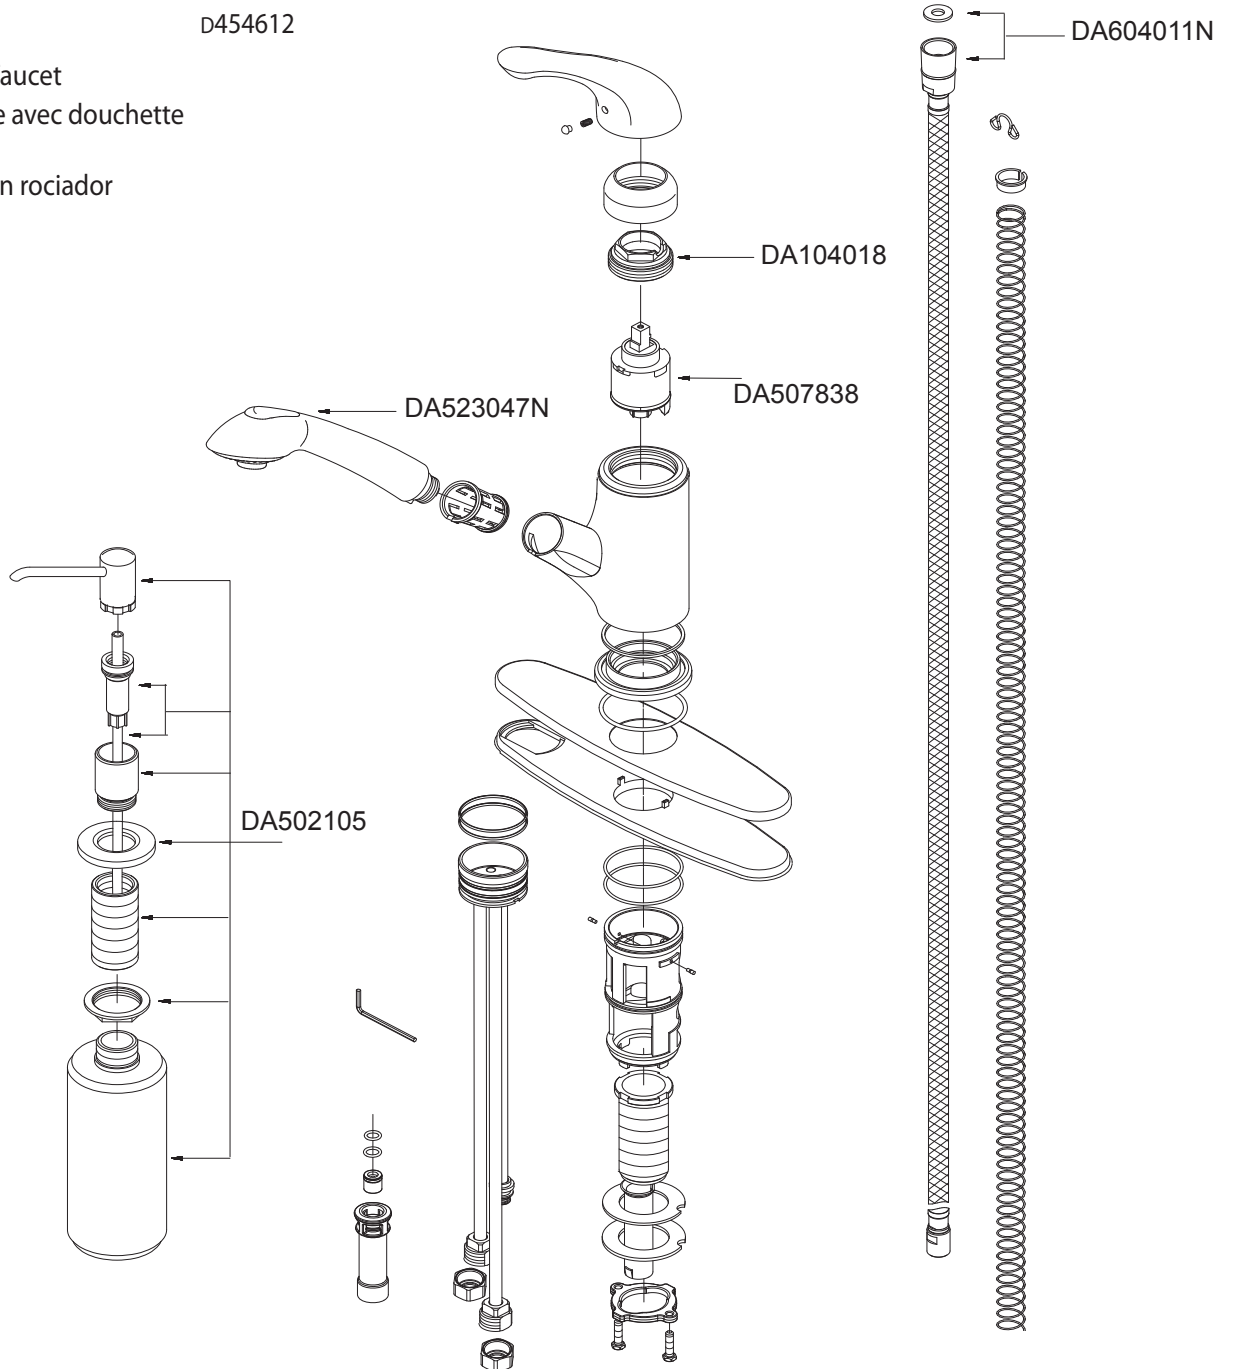

Illustrated Parts List  
 Liste de pièces illustrée  
 Lista ilustrada de partes

Model #	Finishes	Fini	Acabado
D454612	Chrome	Chrome	Cromo
D454612SS	Stainless Steel	Acier inoxydable	Acero inoxidable

D454612

Pull-Out Kitchen Faucet  
 Robinet de cuisine avec douchette rétractable  
 Grifo de cocina con rociador retractable

⦿ Available in all finishes above  
 ⦿ Disponible dans tous les finis susmentionnés  
 ⦿ Disponible en todos los acabados