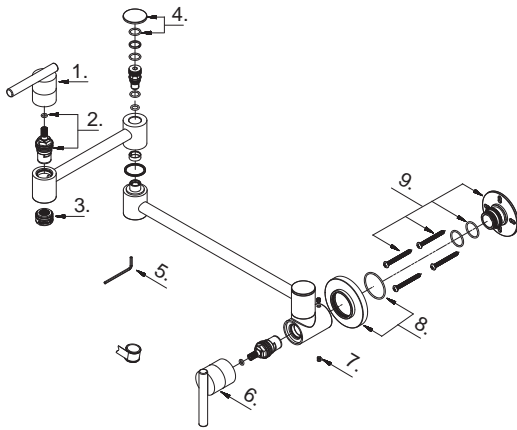

Illustrated Parts List

Liste de pièces illustrée

Lista ilustrada de partes

Replacement parts, call :
Les pièces de rechange, appelez :
Partes de reemplazo, llame :

1-888-328-2383
WWW.DANZE.COM

D205058

Wall Mount Pot Filler

Robinet à montage mural pour remplissage de gros contenants

Grifo para ollas, montaje en la pared

D205058 (VA)

Model #	Finishes	Fini	Acabado
D205058	Chrome	Chrome	Cromo
D205058SS	Stainless Steel	Acier inoxydable	Acero inoxidable

Part Name	Nom de la pièce	Nombre de Partie	Part # # de pièce # de Parte
1. Metal Handle Assembly	Assemblage de manette en métal	Ensamblaje de manija metálicas	A602673
2. Ceramic Disc Cartridge Assembly	Assemblage de cartouche à disque en céramique	Juego de cartucho de disco de cerámica	A603428W
3. Aerator	Brise-jet	Aireador	A500898N
4. Handle Cap	Capuchon de la manette	Tapón	A603827N
5. Hex Wrench (H2.5 * 19 mm L * 53 mm L)	Clé hexagonale (H2.5 * 19 mm L * 53 mm L)	Llave hexagonal (H2.5 * 19 mm L * 53 mm L)	A031000
6. Metal Handle Assembly	Assemblage de manette en métal	Ensamblaje de manija metálicas	A602674
7. Screw (M5 * 5 mm L)	Vis (M5 * 5 mm L)	Tornillo (M5 * 5 mm L)	A008198
8. Flange	Bride	Brida	A607434
9. Mounting Bracket	Support de fixation	Soporte de montaje	A603523N