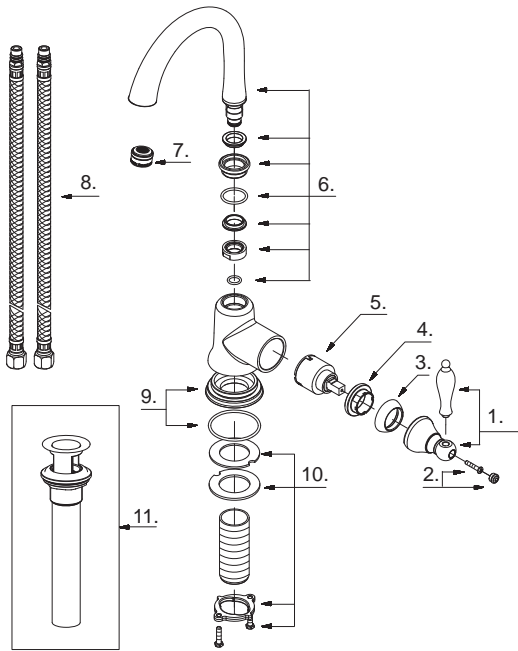

Illustrated Parts List

Liste de pièces illustrée

Lista ilustrada de partes

Replacement parts, call :
Les pièces de rechange, appelez :
Partes de reemplazo, llame :

1-888-328-2383
WWW.DANZE.COM

D221540

Single Handle Lavatory Faucet
Robinet de à une manette
Grifo para lavabo con una manija

Part Name	Nom de la pièce	Nombre de Partie	Part # # de pièce # de Parte
1 ^o . Metal Handle Assembly	Assemblage de manette en métal	Ensamblaje de manija metálicas	A602691
2 ^o . Handle Cap	Capuchon de la manette	Tapón	A603363
3 ^o . Trim Cap	Capuchon de garniture	Tapa ornamental	A103286
4. Lock Nut	Écrou de blocage	Contratuercas	A104256
5. Ceramic Disc Cartridge	Cartouche à disque en céramique	Cartucho de disco cerámico	A507348N
6 ^o . Spout Assembly	Assemblage du bec	Ensamblaje de vertedor	A606035W
7 ^o . Aerator	Brise-jet	Aireador	A500972N
8. Supply Hose	Tuyau d'alimentation d'eau	Tubo de suministro de agua	A105652W
9 ^o . Trim Ring	Garniture circulaire	Argolla ornamental	A607457
10. Mounting Hardware Assembly	Assemblage du matériel de fixation	Ensamblaje de ferreteria de montaje	A603171
11 ^o . Touch Down Drain	Goulotte de vidange	Ensamblaje de desagüe	A505918