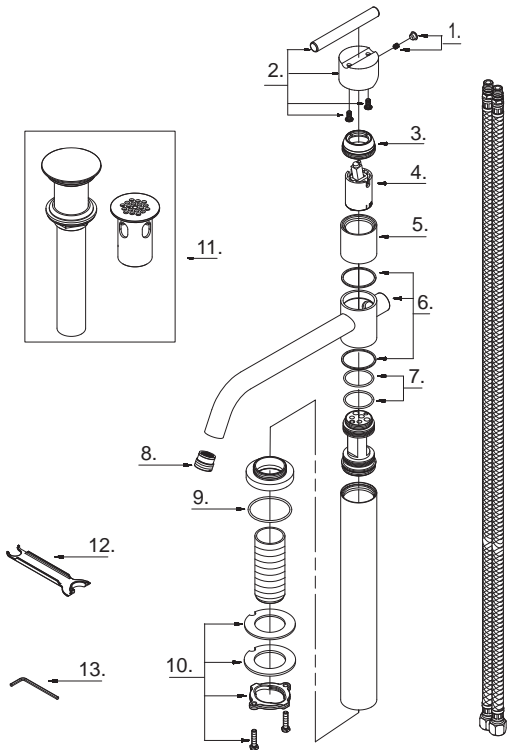

Danze®

D226058

Single Handle Lavatory Faucet
Robinet de à une manette
Grifo para lavabo con una manija

D226058 (VA)

Illustrated Parts List Liste de pièces illustrée Lista ilustrada de partes

Replacement parts, call :
 Les pièces de rechange, appelez :
 Partes de reemplazo, llame :

| Part Name | Nom de la pièce | Nombre de Parte | Part # # de pièce # de Parte |
|---|---|--|------------------------------------|
| 1. Handle Insert & Screw | Pièce rapportée pour manettes et vis | Tapa de manijas y tornillo | A603595 |
| 2. Metal Handle Assembly | Assemblage de manette en métal | Ensamblaje de manija metálicas | A602732 |
| 3. Trim Cap | Capuchon de garniture | Tapa ornamental | A104299 |
| 4. Ceramic Disc Cartridge | Cartouche à disque en céramique | Cartucho de disco | A507848N |
| 5. Sleeve | Manchon | Manga | A041740 |
| 6. Spout Assembly | Assemblage du bec | Ensamblaje de vertedor | A606362W |
| 7. O-Ring Set | Ensemble du Joint torique | Juego de empaque circular | A608006N |
| 8. Aerator | Brise-jet | Aireador | A500957N |
| 9. O-Ring (Ø1-5/8" ID * Ø1-13/16" OD) | Joint torique (Ø1-5/8 po ID * Ø1-13/16 po OD) | Empaque circular (Ø1-5/8 pulg. ID * Ø1-13/16 pulg. OD) | A072032N |
| 10. Mounting Hardware Assembly | Assemblage du matériel de fixation | Ensamblaje de ferreteria de montaje | A663042 |
| 11. Grid Strainer Drain | Renvoi à crépine à grille | Rejilla | A505928 |
| 12. Aerator Wrench | Clé pour brise-jet | Llave para aireador | A031253 |
| 13. Hex Wrench (H2.5 * 19 mm L * 53 mm L) | Clé hexagonale (H2.5 * 19 mm L * 53 mm L) | Llave hexagonal (H2.5 * 19 mm L * 53 mm L) | A031000 |