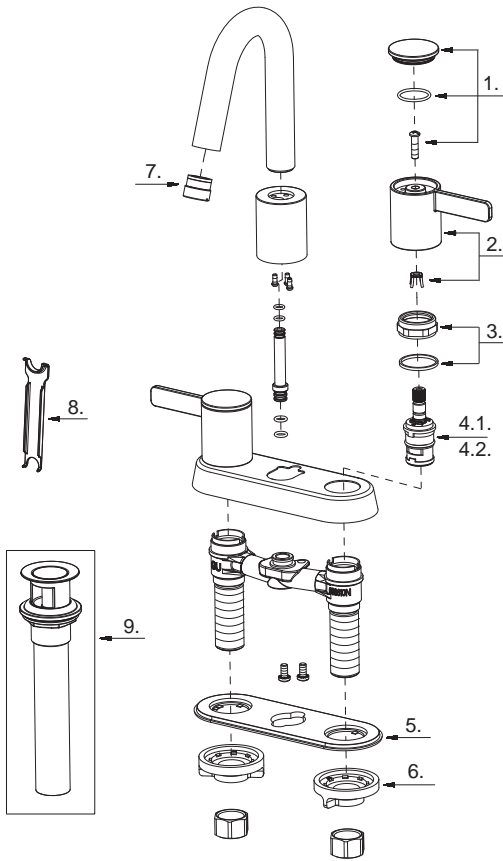

Illustrated Parts List

Liste de pièces illustrée

Lista ilustrada de partes

Replacement parts, call :
Les pièces de rechange, appelez :
Partes de reemplazo, llame :

1-888-328-2383
WWW.DANZE.COM

D301030

Two Handle Lavatory Faucet
Robinet de lavabo à deux manettes
Grifo para lavabo con dos manijas

Model #	Finishes	Fini	Acabado
D301030	Chrome	Chrome	Cromo
D301030BN	Brushed Nickel	Nickel brossé	Níquel cepillado

Part Name	Nom de la pièce	Nombre de Partie	Part # # de pièce # de Parte
-----------	-----------------	------------------	------------------------------------

- | | | | |
|--|---|---------------------------------------|-----------|
| 1 ^o . Handle Cap | Capuchon de la manette | Tapónn | A613034 |
| 2 ^o . Metal Handle Assembly | Assemblage de manette en métal | Ensamblaje de manija metálicas | A602746 |
| 3. Retainer Nut | Écrou de serrage | Tuerca de retención | A66D642 |
| 4.1. Ceramic Disc Cartridge - Cold | Cartouche à disque en céramique - froid | Cartucho de disco cerámico - frío | A507114W |
| 4.2. Ceramic Disc Cartridge - Hot | Cartouche à disque en céramique - chaud | Cartucho de disco cerámico - caliente | A507115W |
| 5. Gasket | Joint | Empaque | A011084NF |
| 6. Lock Nuts | Écrous de blocage | Contratuercas | A504023 |
| 7 ^o . Aerator | Brise-jet | Aireador | A500957N |
| 8 ^o . Aerator Wrench | Clé pour brise-jet | Llave para aireador | A031253 |
| 9 ^o . Touch Down Drain | Goulotte de vidange | Ensamblaje de desagüe | A505918 |