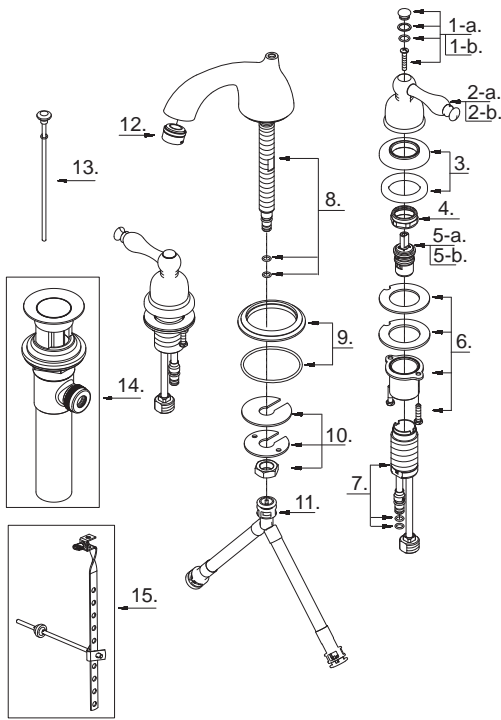

Two Handle Lavatory Faucet

Robinet de lavabo à deux manettes

Grifo para lavabo con dos manijas

D304055 (VA)

Part Name	Nom de la pièce	Nombre de Partie	Part # # de pièce # de Parte
1-a .Handle Cap - Cold	Capuchon de la manette - froid	Tapón - agua fría	A603364C
1-b .Handle Cap - Hot	Capuchon de la manette - chaud	Tapón - agua caliente	A603364H
2-a .Metal Handle Assembly - Cold	Assemblage de manette en métal - froid	Ensamblaje de manija metálicas - frío	A602028C
2-b .Metal Handle Assembly - Hot	Assemblage de manette en métal - chaud	Ensamblaje de manija metálicas - caliente	A602028H
3 . Handle Trim Ring	Garniture circulaire de manette	Capuchón ornamental de la manija	A607085
4 . Lock Nut	Écrou de blocage	Contratuerca	A016002
5-a. Ceramic Disc Cartridge - Cold	Cartouche à disque en céramique - froid	Cartucho de disco cerámico - frío	A507102W
5-b. Ceramic Disc Cartridge - Hot	Cartouche à disque en céramique - chaud	Cartucho de disco cerámico - caliente	A507101W
6 . Mounting Hardware Assembly	Assemblage du matériel de fixation	Ensamblaje de ferreteria de montaje	A603331
7 . Handle Valve Body	Corps de robinet (manette)	Válvula de la manija	A661002W
8 . Spout Assembly	Assemblage du bec	Ensamblaje de vertedor	A606056W
9 . Spout Trim Ring	Garniture circulaire de bec	Anillo ornamental del grifo	A607116
10 . Mounting Hardware Assembly	Assemblage du matériel de fixation	Ensamblaje de ferreteria de montaje	A603233
11 . Supply Hose	Tuyau d'alimentation d'eau	Tubo de suministro de agua	A135141N
12 . Aerator	Brise-jet	Aireador	A500972N-51
13 . Lift Rod	Tige de levage	Varilla de elevación	A603365L
14 . Pop-Up Drain	Vidange mécanique	Ensamblaje de desagüe con mecanismo levadizo	A556007
15 . Ball Rod Assembly	Assemblage de levier à rotule	Ensamblaje del varilla glóbulo	A026175L