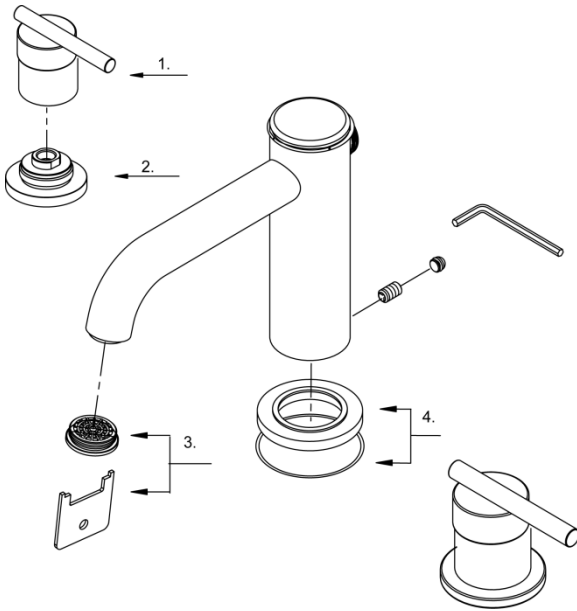

## Liste de pièces illustrée

### Lista ilustrada de partes

Replacement parts, call :  
Les pièces de rechange, appelez :  
Partes de reemplazo, llame :

1-888-328-2383  
WWW.DANZE.COM

**D305658T**

Model#	Finishes	Fini	Acabado
<u>D305658T</u>	<u>Chrome</u>	<u>Chrome</u>	<u>Cromo</u>
<u>D305658BNT</u>	<u>Brushed Nickel</u>	<u>Nickel brossé</u>	<u>Níquel cepillado</u>

**Trim Only for Two Handle Roman Tub  
Faucet**  
*Mélangeur 3 trous pour robinet de  
baignoire de style roman à double poignée*  
*Grifería solo para grifo de dos manijas de  
bañera romana*

Part	Nom	Nombre	Part #
Name	de la pièce	de Parte	# de # de Parte

1	Metal Handle Assembly	Assemblage de manette en métal	Ensamblaje de manija metálicas	DA602799
2	Handle Trim Ring	Garniture circulaire de manette	Capuchón ornamental de la manija	DA215545
3	Aerator&Wrench	Brise-jet et clé	Aireador y llave	DA663439
4	Spout Trim Ring	Garniture circulaire de bec	Anillo ornamental del grifo	DA607200