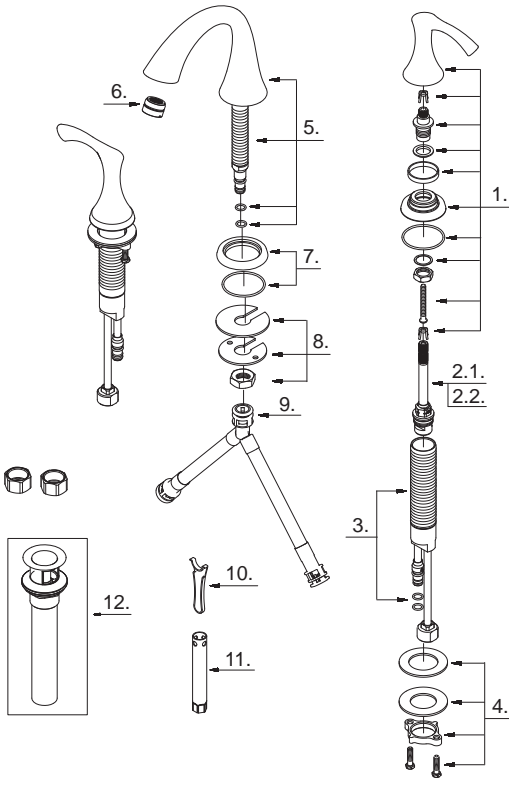

Illustrated Parts List

Liste de pièces illustrée

Lista ilustrada de partes

Replacement parts, call :
Les pièces de rechange, appelez :
Partes de reemplazo, llame :

1-888-328-2383
WWW.DANZE.COM

D304022

Two Handle Lavatory Faucet

Robinet de lavabo à deux manettes

Grifo para lavabo con dos manijas

Model #	Finishes	Fini	Acabado
D304022	Chrome	Chrome	Cromo
D304022BN	Brushed Nickel	Nickel brossé	Níquel cepillado
D304022BR	Tumbled Bronze	Bronze lustré	Bronce pulido

D304022 (VA)

Part Name	Nom de la pièce	Nombre de Partie	Part # # de pièce # de Parte
1°. Metal Handle Assembly	Assemblage de manette en métal	Ensamblaje de manija metálicas	A602735
2.1. Ceramic Disc Cartridge - Cold	Cartouche à disque en céramique - froid	Cartucho de disco cerámico - frío	A507872W
2.2. Ceramic Disc Cartridge - Hot	Cartouche à disque en céramique - chaud	Cartucho de disco cerámico - caliente	A507871W
3. Handle Valve Body	Corps de robinet (manette)	Válvula de la manija	A601203W
4. Mounting Hardware Assembly	Assemblage du matériel de fixation	Ensamblaje de ferreteria de montaje	A663221
5°. Spout Assembly	Assemblage du bec	Ensamblaje de vertedor	A606403W-T
6°. Aerator	Brise-jet	Aireador	A500145N
7°. Spout Trim Ring	Garniture circulaire de bec	Anillo ornamental del grifo	A607605
8. Mounting Hardware Assembly	Assemblage du matériel de fixation	Ensamblaje de ferreteria de montaje	A603233
9. Supply Hose	Tuyau d'alimentation d'eau	Tubo de suministro de agua	A135141N
10°. Aerator Wrench	Clé pour brise-jet	Llave para aireador	A031025
11. Sleeve Wrench	Clé Manchon	Llave Manga	A031240
12°. Touch Down Drain	Goulotte de vidange	Ensamblaje de desagüe	A505918