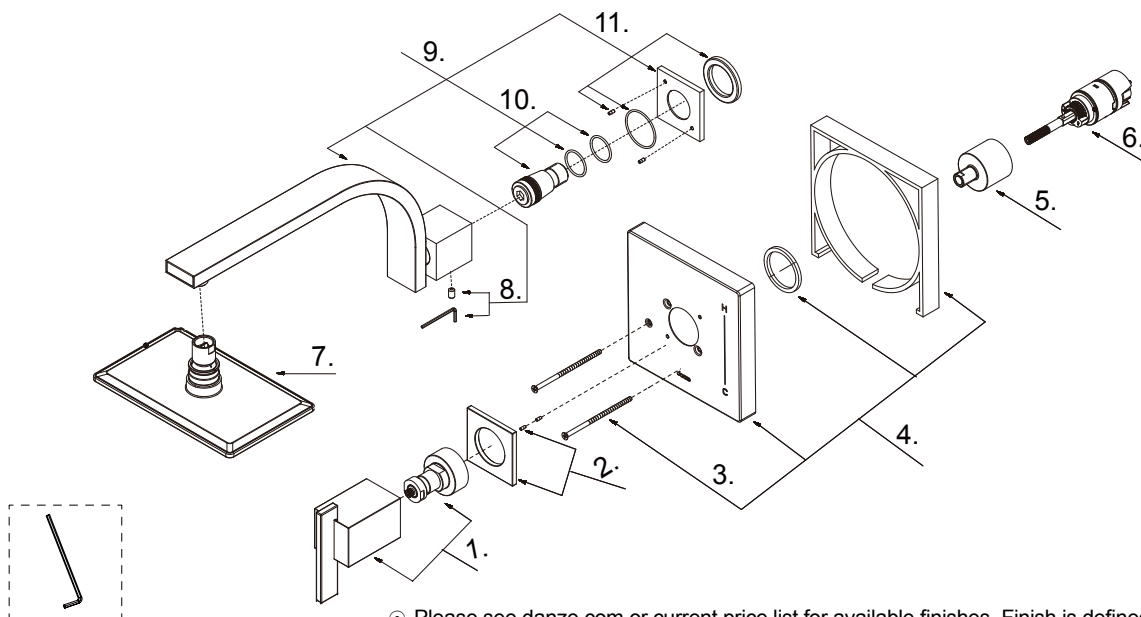

Trim Only Single Handle Pressure Balance Shower Faucet &  
Ceramic Disc Cartridge

*Ensemble de garniture pour robinet de douche à pression équilibrée  
à une manette avec cartouche à disque en céramique*

*Kit de componentes exteriores para grifo de ducha de presión  
balanceada de una manija y cartucho de disco cerámico*

Part Name	Nom de la pièce	Nombre de Parte	Part # # de pièce # de Parte
1⊙ Metal Handle Assembly	Assemblage de manette en métal	Ensamblaje de manija metálicas	A602837
2⊙ Handle Trim Ring	Garniture circulaire de manette	Capuchón ornamental de la manija	A607428
3 Screw Set (W3/16-24*101.6L)	Ensemble de vis	Juego de tornillo	A608563
4⊙ Escutcheon Assembly	Assemblage d'applique	Ensamblaje del Escudo	A603484-51
5⊙ Retainer Nut	Écrou de retenue	Tuerca de retención	A016257-T
6 Ceramic Disc Cartridge	Cartouche à disque en céramique	Cartucho de disco cerámico	GA510015
7⊙ Showerhead 1.75gpm	Pomme de douche	Cabeza de ducha	D460066
Showerhead 2.0gpm	Pomme de douche	Cabeza de ducha	D460059
8 Screw and Wrench	Vis & Clé	Tornillo & Llave	A613281
9⊙ Shower Arm Assembly	Assemblage du bras de douche	Ensamblaje de brazo de ducha	A558906
10 Supply Elbow Adapter	Shower Arm Adaptor	Adaptateur de bras de douche	A613280
11⊙ Shower Arm Base	Base de bras de douche	Base del brazo de ducha	A617073