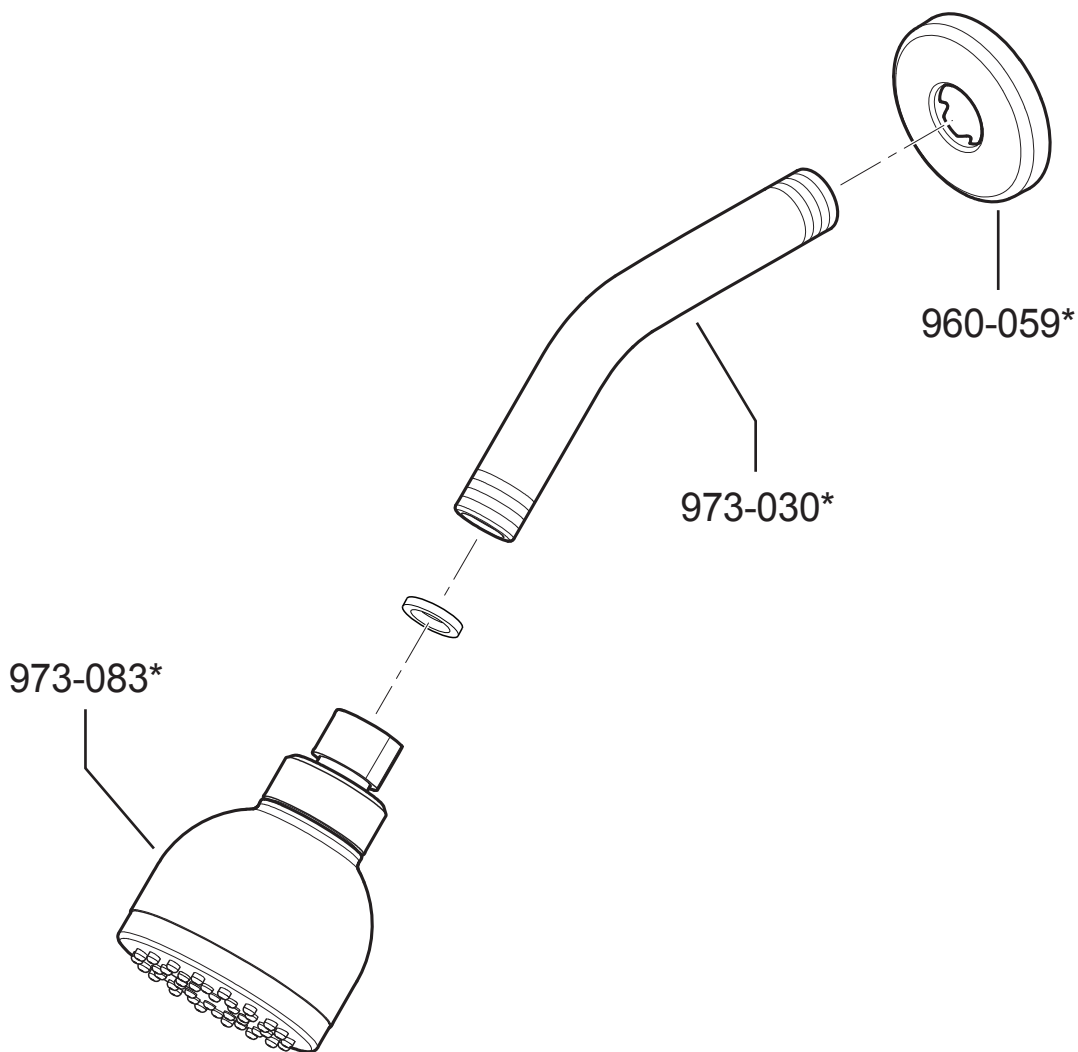

015-P • Parts Explosion • Esquema de piezas • Vue éclatée des pièces

	English	Español	Français
*	Letter Designates Finish	La Letra Indica el Terminado	La Lettre Designe La Fini
A	Polished Chrome	Cromo Pulido	Chrome Poli
J	PVD Brushed Nickel	PVD Niquel Cepillado	PVD Nickel Brosse
Y	Tuscan Bronze	Bronze Toscano	Bronze Le Toscan