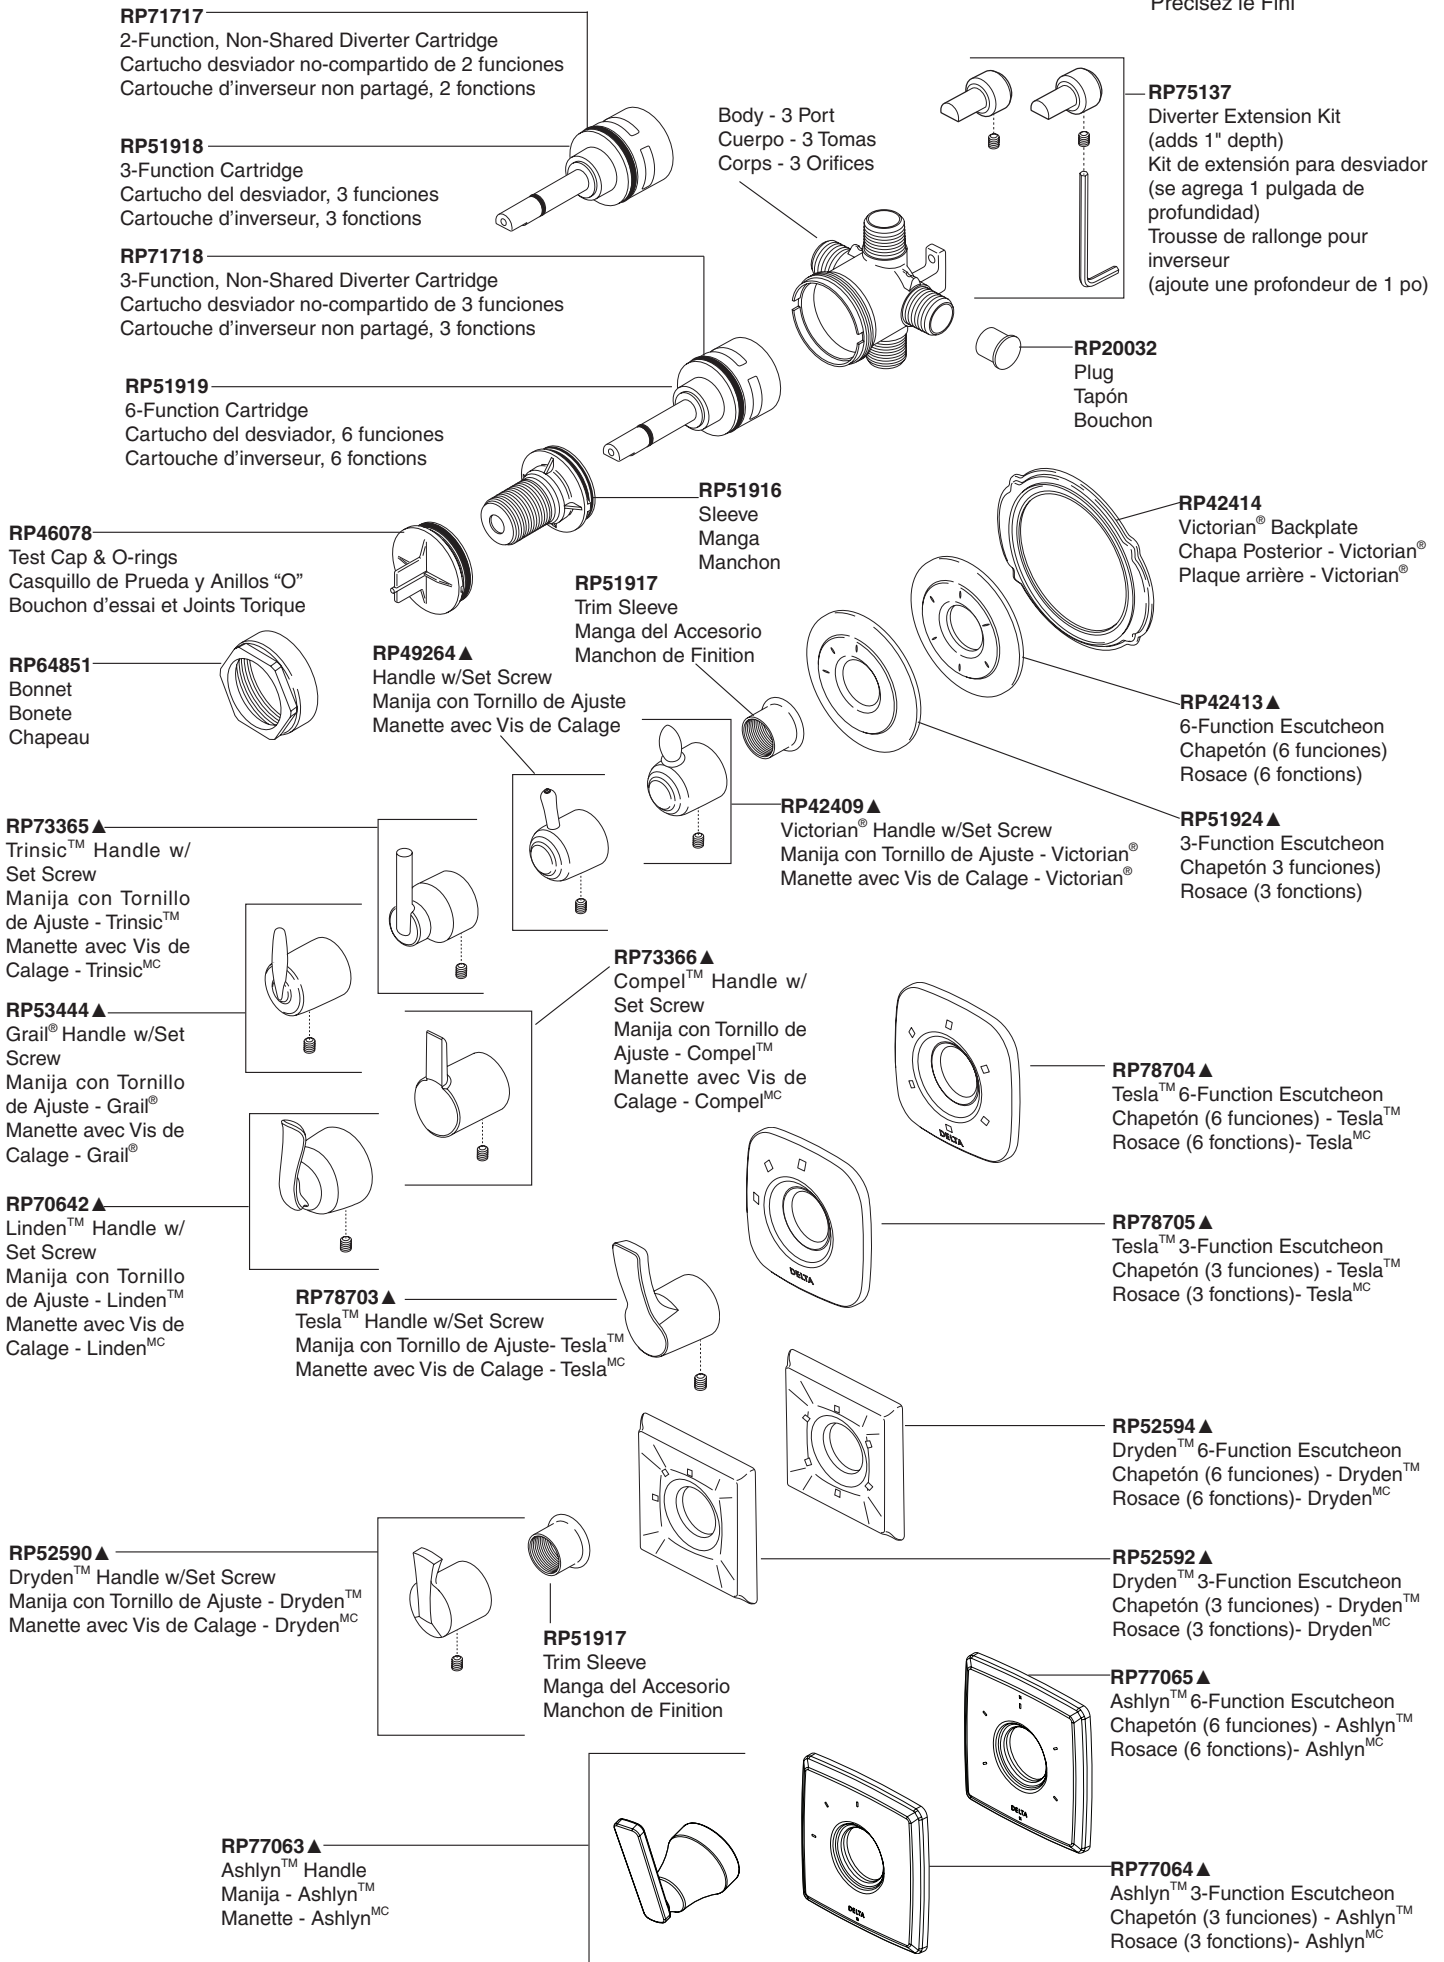

▲ Specify Finish  
Especifíque el Acabado  
Précisez le Fini

▲ Specify Finish  
Especifique el Acabado  
Précisez le Fini

**RP51917**  
Trim Sleeve  
Manga del Accesorio  
Manchon de Finition

**RP53445** ▲  
Arzo® Handle w/Set  
Screw  
Manija con Tornillo  
de Ajuste - Arzo®  
Manette avec Vis de  
Calage - Arzo®

**RP62962** ▲  
Vero® Handle w/Set  
Screw  
Manija con Tornillo de  
Ajuste - Vero®  
Manette avec Vis de  
Calage - Vero®

**RP75443** ▲  
Ara™ Handle w/Set  
Screw  
Manija con Tornillo  
de Ajuste - Ara™  
Manette avec Vis de  
Calage - Ara<sup>MC</sup>

**RP61656** ▲  
Addison™ Handle w/Set  
Screw  
Manija con Tornillo de  
Ajuste - Addison™  
Manette avec Vis de  
Calage - Addison<sup>MC</sup>

**H595** ▲  
Cassidy™ Handle w/Set Screw  
Manija con Tornillo de Ajuste - Cassidy™  
Manette avec Vis de Calage - Cassidy<sup>MC</sup>