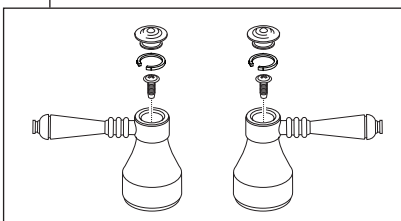

RP61003▲
Lever Handle w/Button, Friction Ring & Set Screw
Manija con Botón, Arandela de Fricción y Tornillo de Ajuste
Manette avec Bouton, Rondelle de Friction et Vis de Calage

▲ Specify Finish
Especifique el Acabado
Précisez le Fini