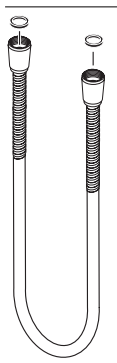

# T17094, T17194, T17294, T17294-H2O, T17494 & T17494 -H2O Models / Modelos / Modèles

**RP70173 ▲**  
Showerhead  
Cabeza de Rogadora  
Pomme de Douche

**RP6023 ▲**  
Shower Arm  
Brazo de la Rogadora  
Tuyau de Pomme de Douche

**RP6025 ▲**  
Shower Flange  
Pestaña de la Rogadora  
Collerette

**RP64024 ▲**  
Showerhead  
Cabeza de Rogadora  
Pomme de Douche

**RP64025 ▲**  
Handshower  
Regadera Manual  
Douche à main

**RP64021 ▲**  
Hose & Gaskets  
Manguera y Empaques  
Tuyau souple et joints

**RP196 ▲**  
Trim Screws/Atornillos de Franja/Vis de Finition

**RP12630 ▲**  
For Longer Screws  
Para Tornillos Más Grandes  
Pour Vis Plus Longues

**RP34354 ▲**  
Escutcheon  
Roseta  
Rosace avec Orifice

**RP52153 ▲**  
Tub Spout/Pull-Up Diverter  
Tubo de Salida para Bañera/  
Botón Desviador de Alzar  
Bec/avec dérivation à tirette