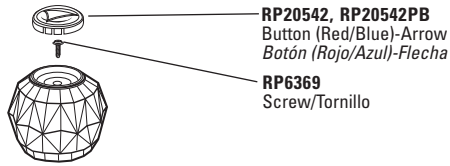

RP20542, RP20542PB
Button (Red/Blue)-Arrow
Botón (Rojo/Azul)-Flecha

RP6369
Screw/Tornillo

H72▲

Standard Lever Handle w/Screw-1300/1400 Series
Manija Estilo Palanca Estándar con Tornillo para la Serie 1300/1400