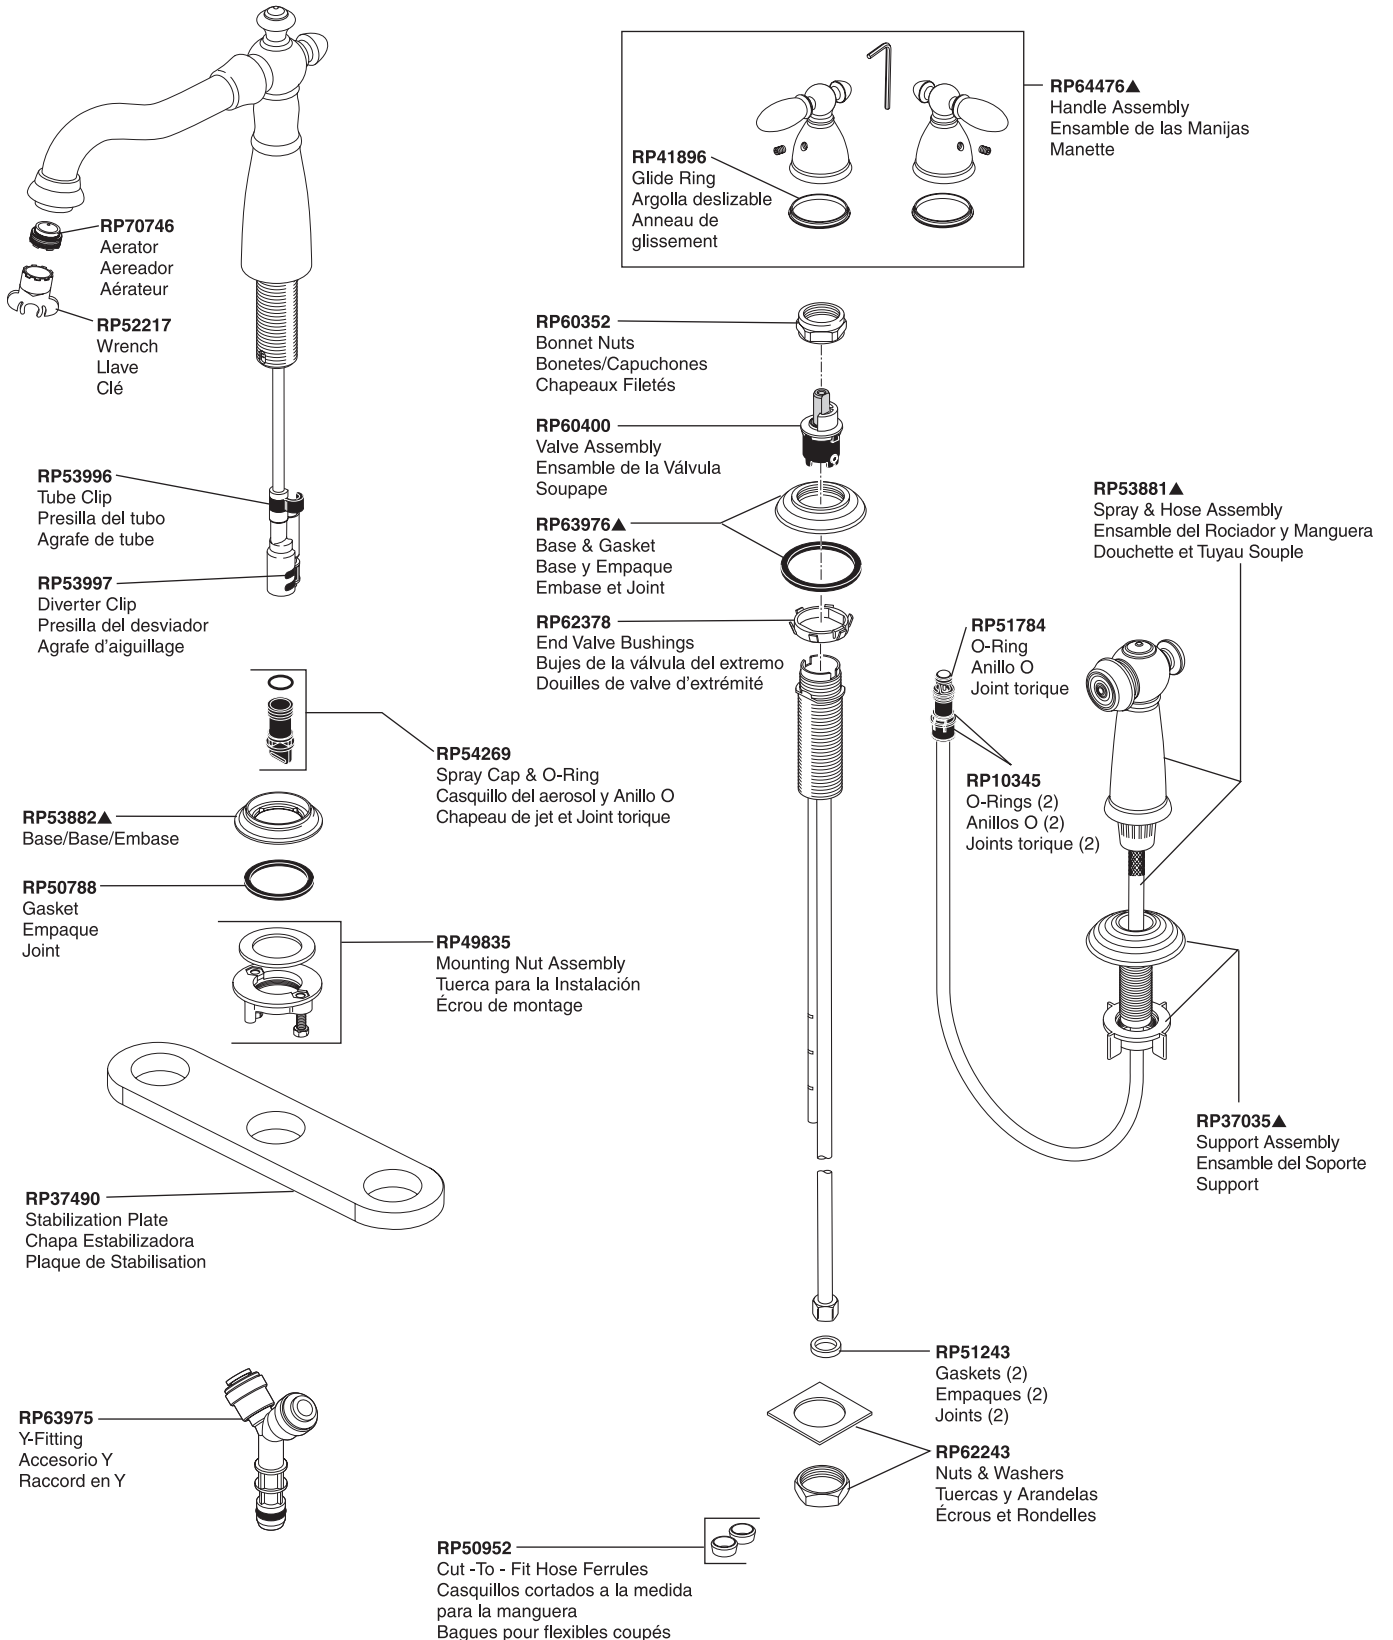

Two-Handle Kitchen Faucet Robinerie de Cuisine à Manette Double

Llave de dos Manijas para Cocina

Model/Modelo/Modèle 2256-DST Series/Series/Seria

Widespread Kitchen

▲Specify finish /Especifique el Acabado/Précisez le fini

64331_Rev A 2256-DST 7-14-11