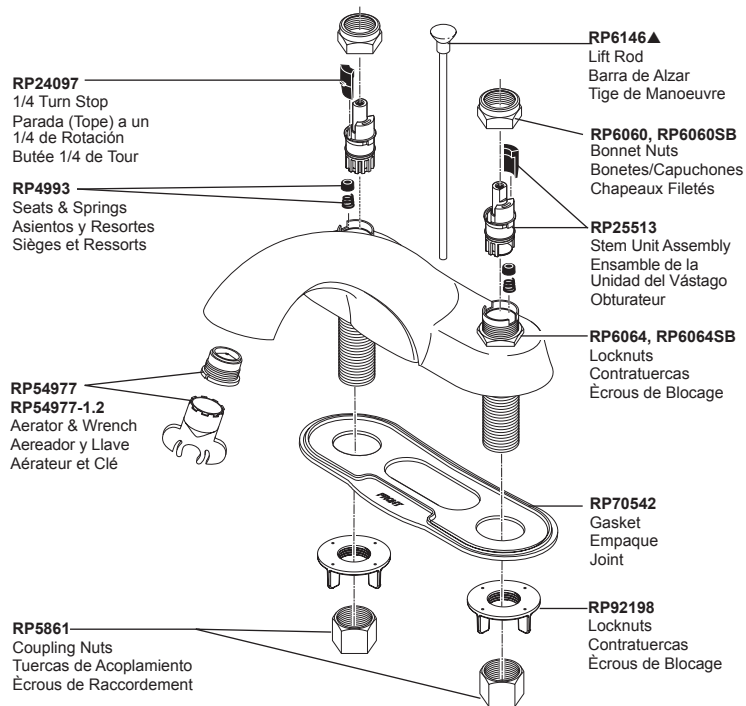

Models/Modelos/Modèles
2500LF, 2502LF, 2503LF,
2510LF, 2512LF, 2520LF,
2522LF & 2523LF
Classic Series/Series/Seria

▲ Specify Finish
 Especificque el Acabado
 Précisez le Fini

RP26533▲
Metal Pop-Up Assembly
Ensamble de Metal del Desagüe Automático
Renvoi Mécanique en Métal

RP27575
Pop-Up Assembly
Ensamble de Desagüe Automático
Renvoi Mécanique