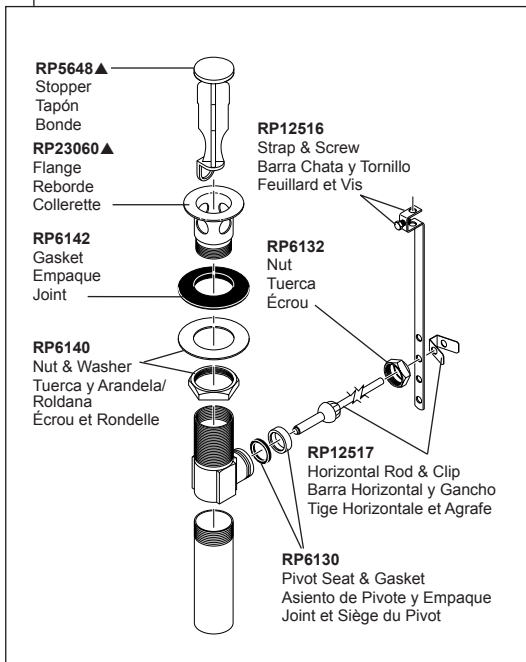

Models/Modelos/Modèles
2500LF, 2502LF, 2503LF,
2510LF, 2512LF, 2520LF,
2522LF & 2523LF
Classic Series/Series/Seria

▲ Specify Finish
 Especificque el Acabado
 Précisez le Fini

RP26533▲
Metal Pop-Up Assembly
Ensamble de Metal del Desagüe Automático
Renvoi Mécanique en Métal

RP27575
Pop-Up Assembly
Ensamble de Desagüe Automático
Renvoi Mécanique